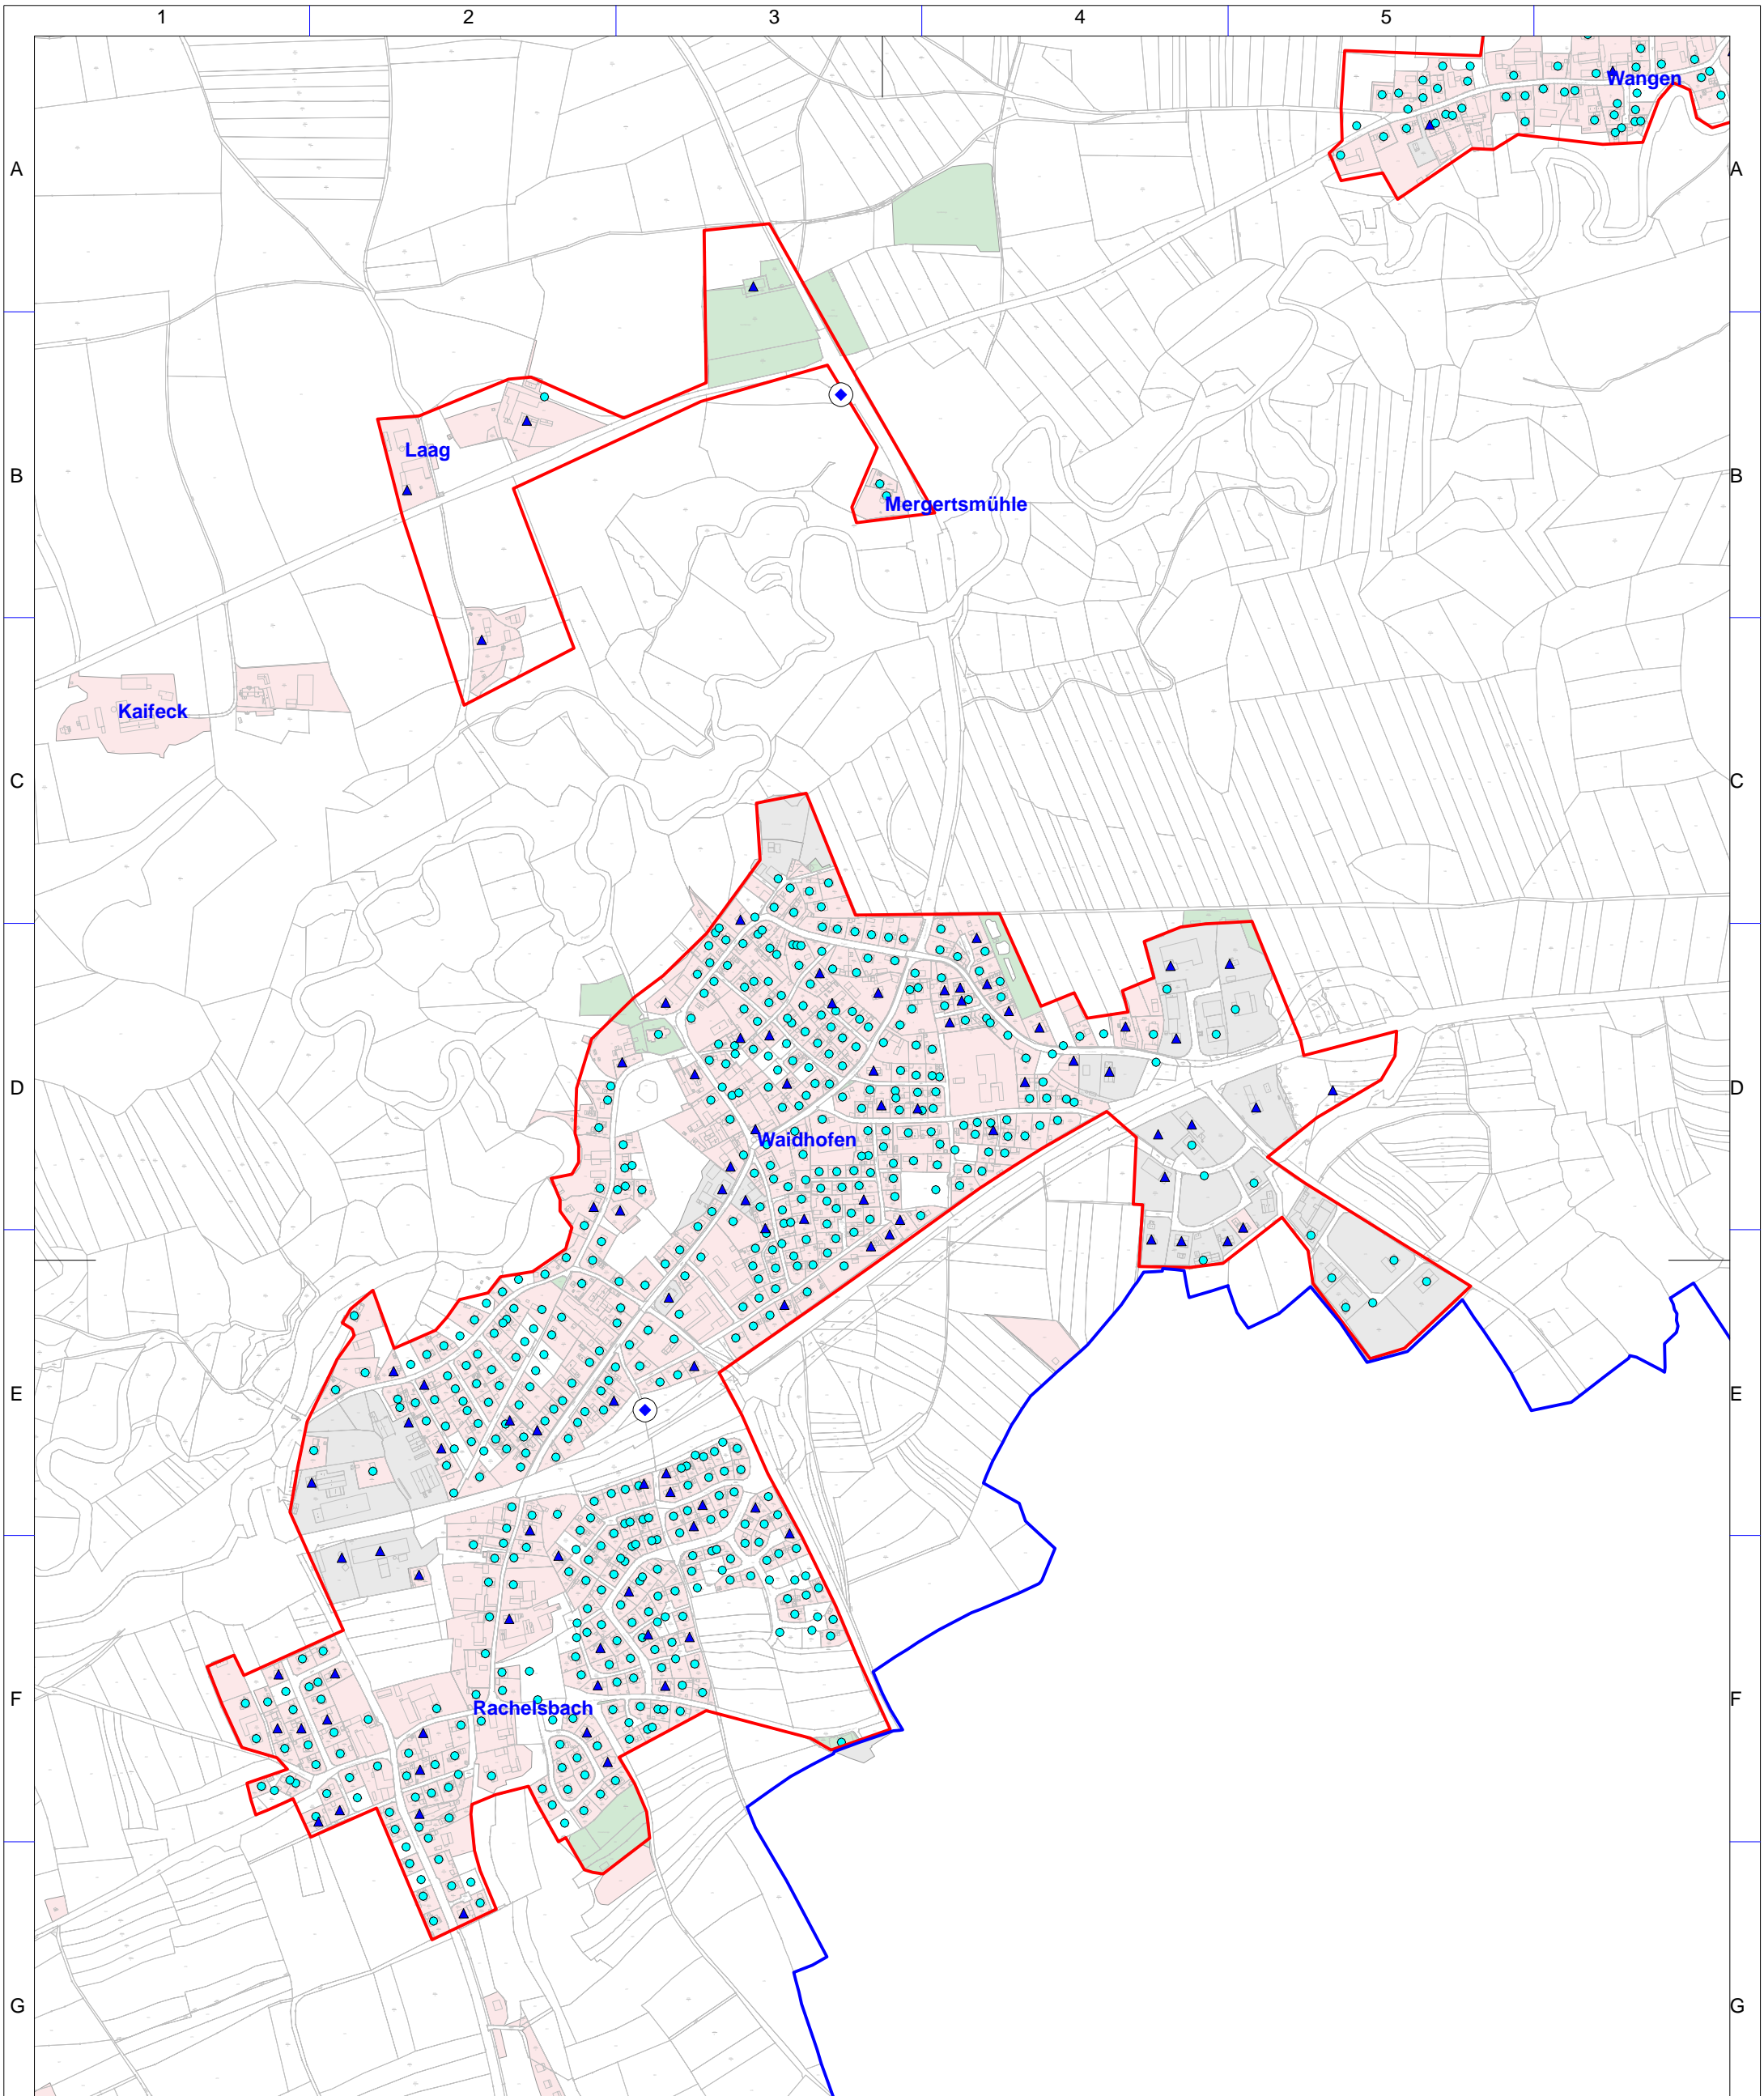

Geobasisdaten: © Bayerische Vermessungsverwaltung (www.geodaten.bayern.de) 2018

- Breitbanderschließung**
- Gemeinde Waidhofen**
- Gemeindegrenze
 - vorl. Erschließungsgebiet
- Anschlusspunkt Gewerbe**
- ▲ min. 1 Gbit/s symmetrisch
- Anschlusspunkt Privat**
- min. 200 Mbit/s symmetrisch
- Koppelpunkte**
- ◆ Koppelpunkte_Waidhofen

Bearbeitet von:
IK-T GmbH
26.10.2021

Maßstab 1 : 12000

0 120 240 360 480 m

Blatt: 1

Breitbandversorgung
Gemeinde Waidhofen

vorläufiges Erschließungsgebiet
zum Auswahlverfahren BayGibitR

PROJ: Waidhofen1BB02
Typ: BayGibitR
Version: 1.0

Anschlusspunkt Gewerbe
▲ min. 1 Gbit/s symmetrisch

Anschlusspunkt Privat
● min. 200 Mbit/s symmetrisch

Koppelpunkte
◆ Koppelpunkte_Waidhofen

Bearbeitet von:
 IK-T GmbH
 26.10.2021

Maßstab 1 : 8000
 0 80 160 240 320 m

Blatt: 1

Breitbanderschließung Gemeinde Waidhofen
 (Ausschnitt)
 Vorläufiges Erschließungsgebiet
 zum Auswahlverfahren BayGbitR

PROJ: WAIDHOFEN1BB02
 TYP: BayGbitR
 Version: 1.0

IKT Innovative
 Kommunikations-
 Technologien
 IK-T GmbH
 Manstorfer und Hecht
 Margaretenstraße 15
 93047 Regensburg