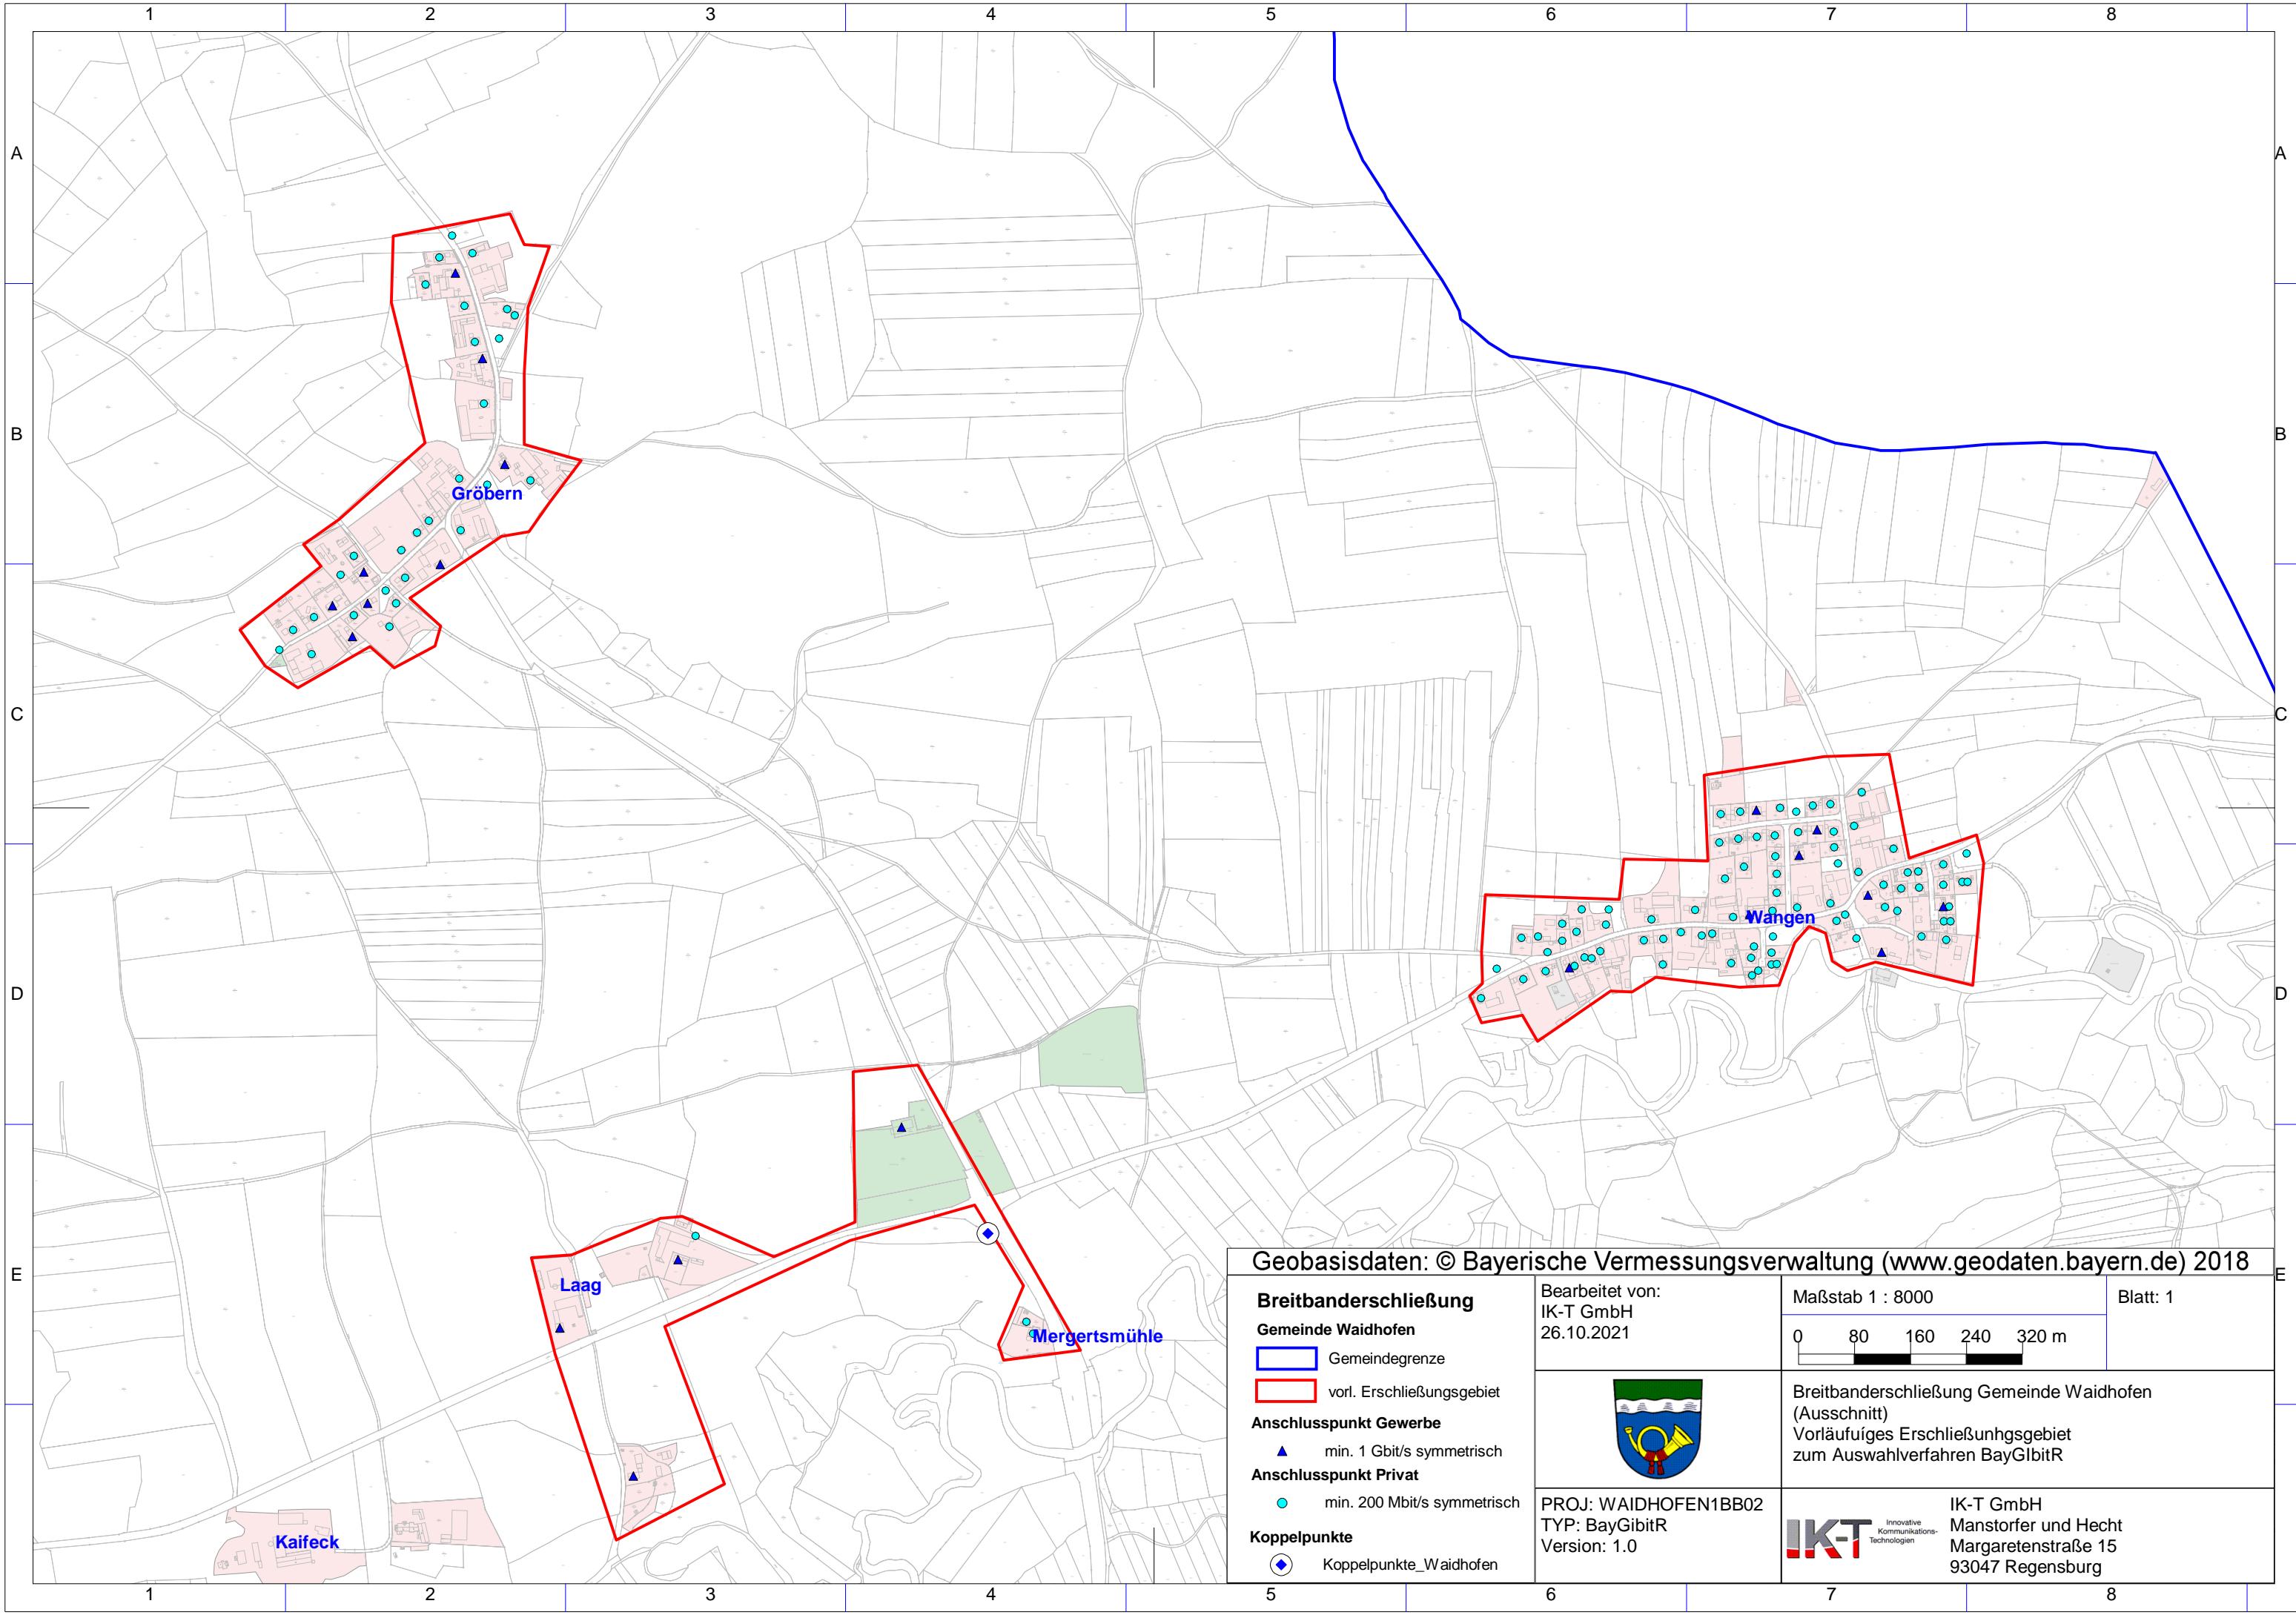

Geobasisdaten: © Bayerische Vermessungsverwaltung (www.geodaten.bayern.de) 2018

- Breitbanderschließung**
- Gemeinde Waidhofen**
- Gemeindegrenze
 - vorl. Erschließungsgebiet
- Anschlusspunkt Gewerbe**
- ▲ min. 1 Gbit/s symmetrisch
- Anschlusspunkt Privat**
- min. 200 Mbit/s symmetrisch
- Koppelpunkte**
- ◆ Koppelpunkte_Waidhofen

Bearbeitet von:
IK-T GmbH
26.10.2021

Maßstab 1 : 12000

0 120 240 360 480 m

Blatt: 1

Breitbandversorgung
Gemeinde Waidhofen

vorläufiges Erschließungsgebiet
zum Auswahlverfahren BayGibitR

PROJ: Waidhofen1BB02
Typ: BayGibitR
Version: 1.0

IKT Innovative
Kommunikations-
Technologien

IK-T GmbH
Manstorfer und Hecht
Margaretenstraße 15
93047 Regensburg

Geobasisdaten: © Bayerische Vermessungsverwaltung (www.geodaten.bayern.de) 2018

Breitbanderschließung
Gemeinde Waidhofen
 Gemeindegrenze
 vorl. Erschließungsgebiet

Anschlusspunkt Gewerbe
▲ min. 1 Gbit/s symmetrisch

Anschlusspunkt Privat
● min. 200 Mbit/s symmetrisch

Koppelpunkte
◆ Koppelpunkte_Waidhofen

Bearbeitet von:
 IK-T GmbH
 26.10.2021

Maßstab 1 : 8000
 0 80 160 240 320 m