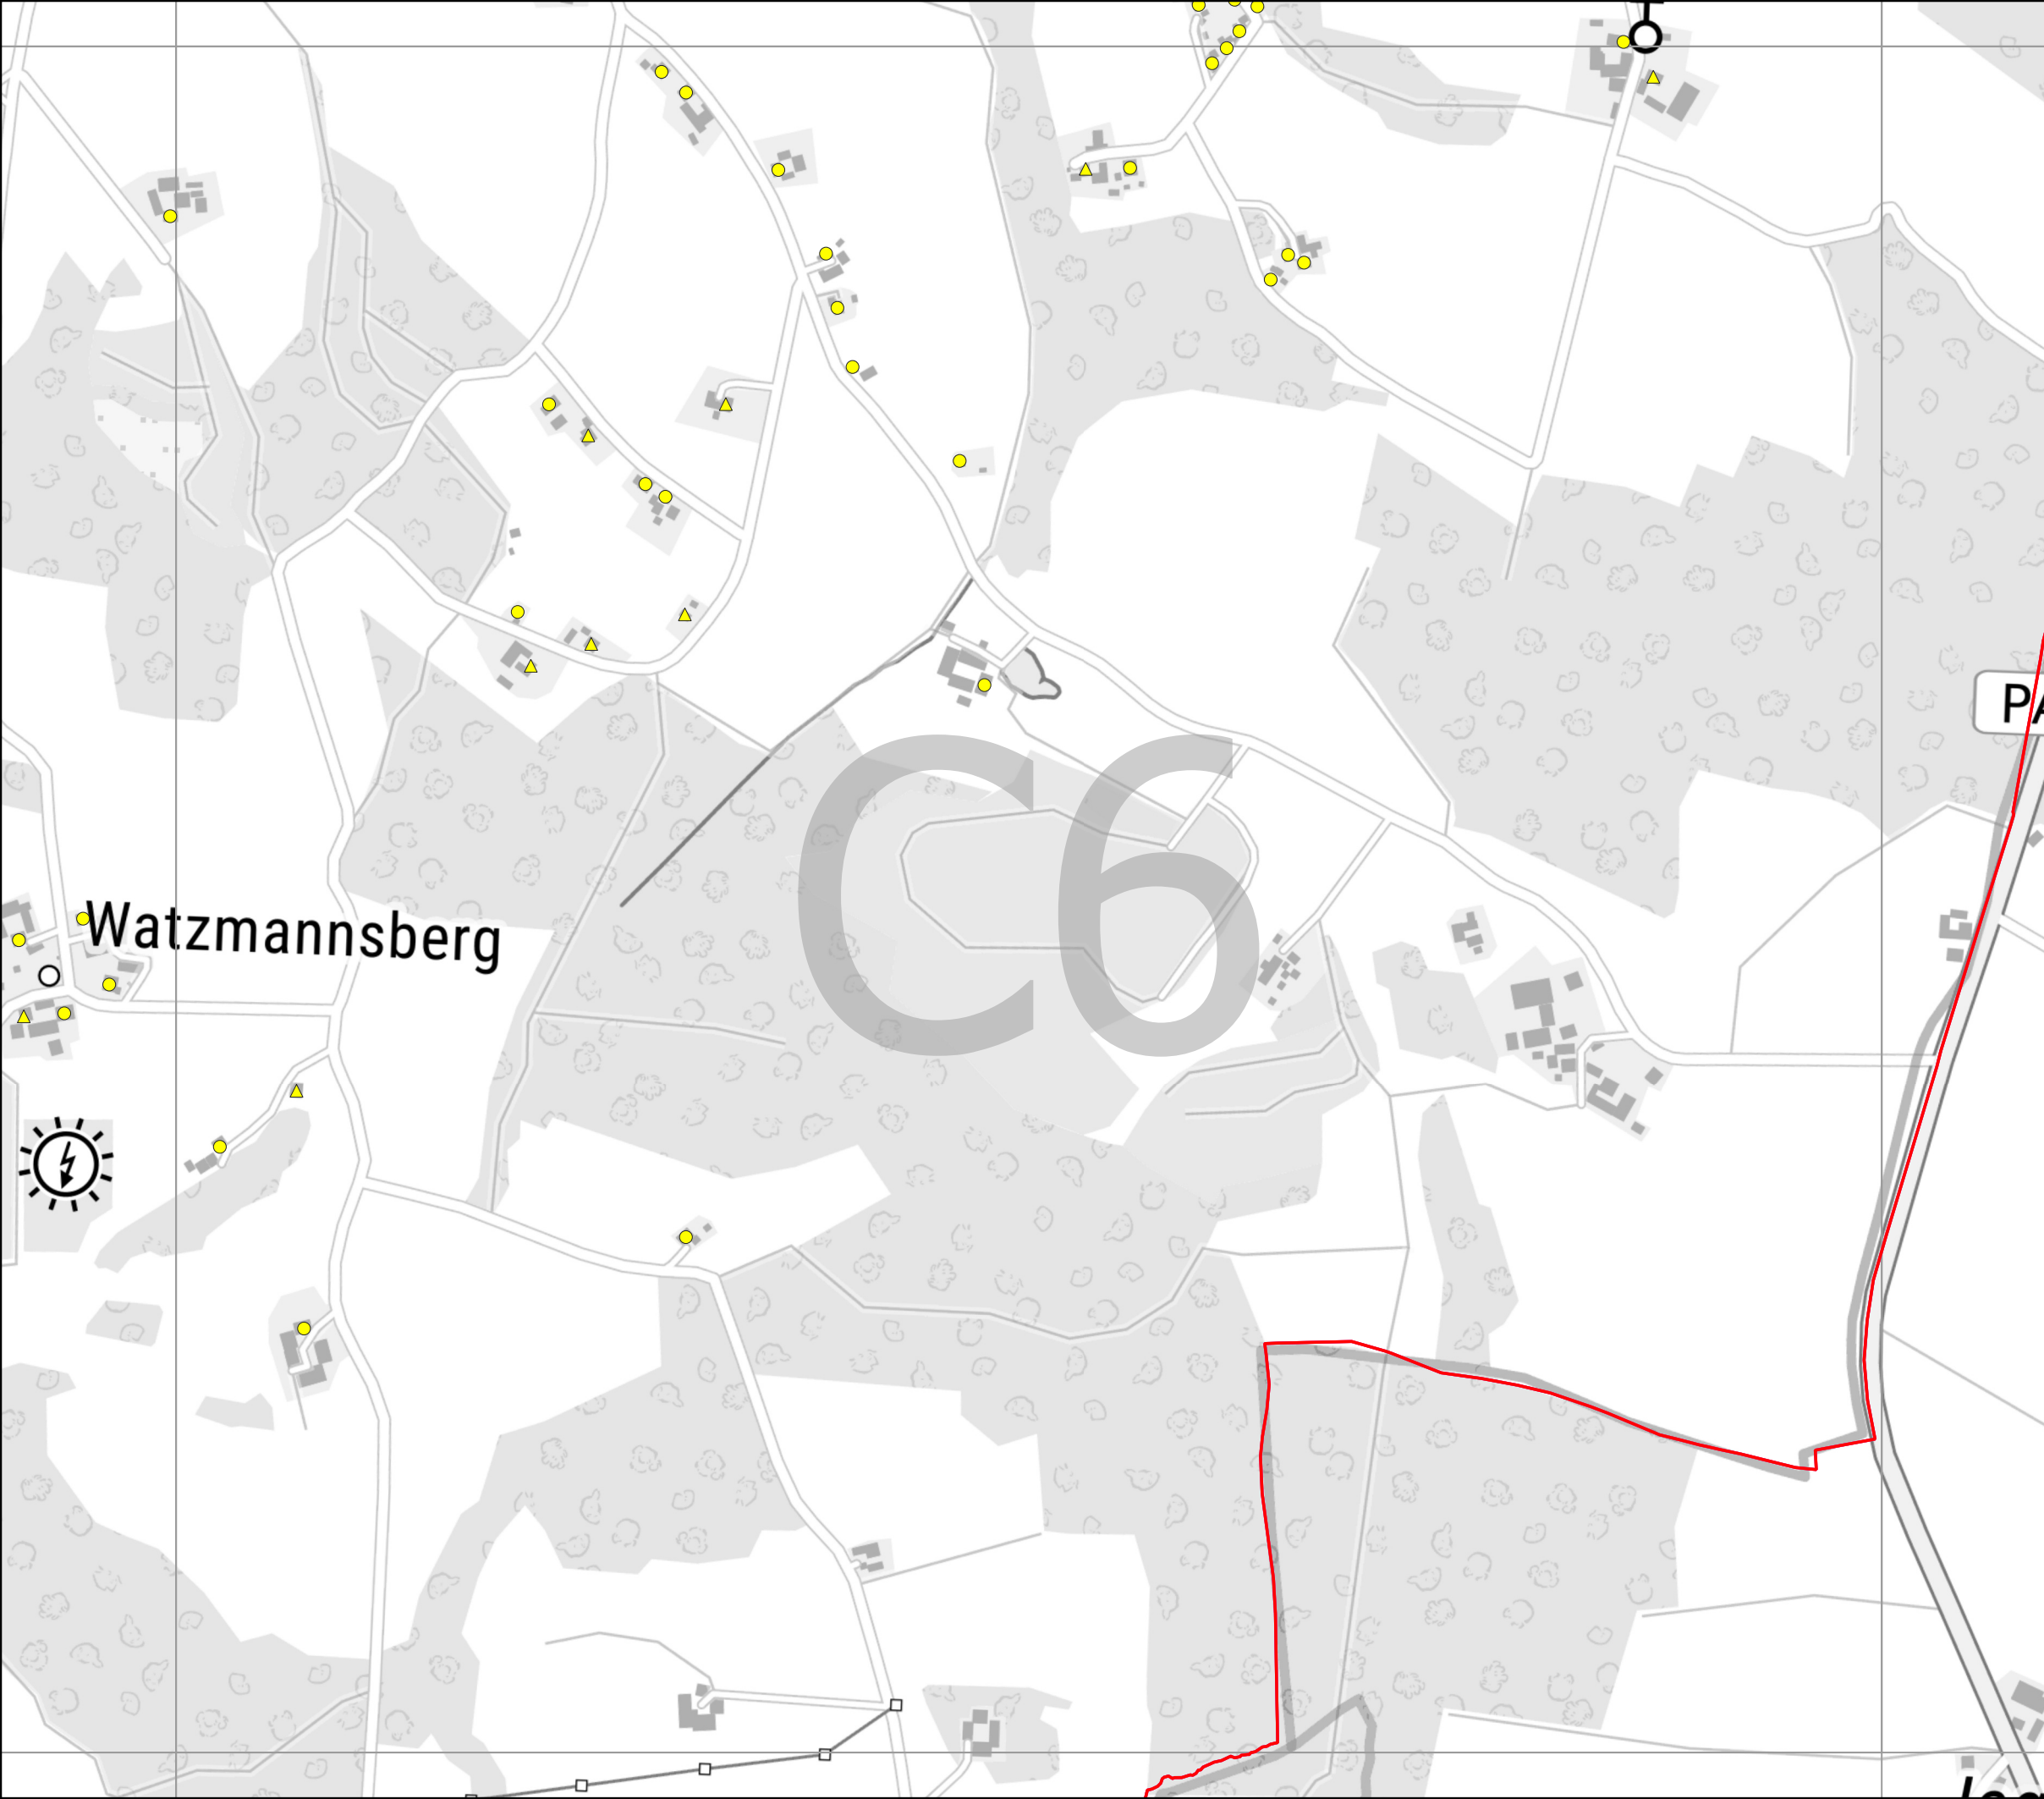

Gigabit-Förderung

Ist-Versorgung vor Markterkundung

Stadt Vilshofen an der Donau

Stand: 1.2.2021

- privat
- △ gewerblich
- aktuelle Bandbreite in MBit/s
 - mehr als 500 im Download
 - 200 und mehr symmetrisch
 - mind. 100 im Download bis unter 200 symmetrisch
 - mind. 30 bis unter 100 im Download
 - unter 30 im Download
- Gemeindegrenze

Geobasisdaten:
(c) Bayerische Vermessungsverwaltung 2021
(c) Bundesamt für Kartographie und Geodäsie 2021
(c) OSM OpenStreetMap 2021

Datenquelle:
Erhebungen: 01/2021