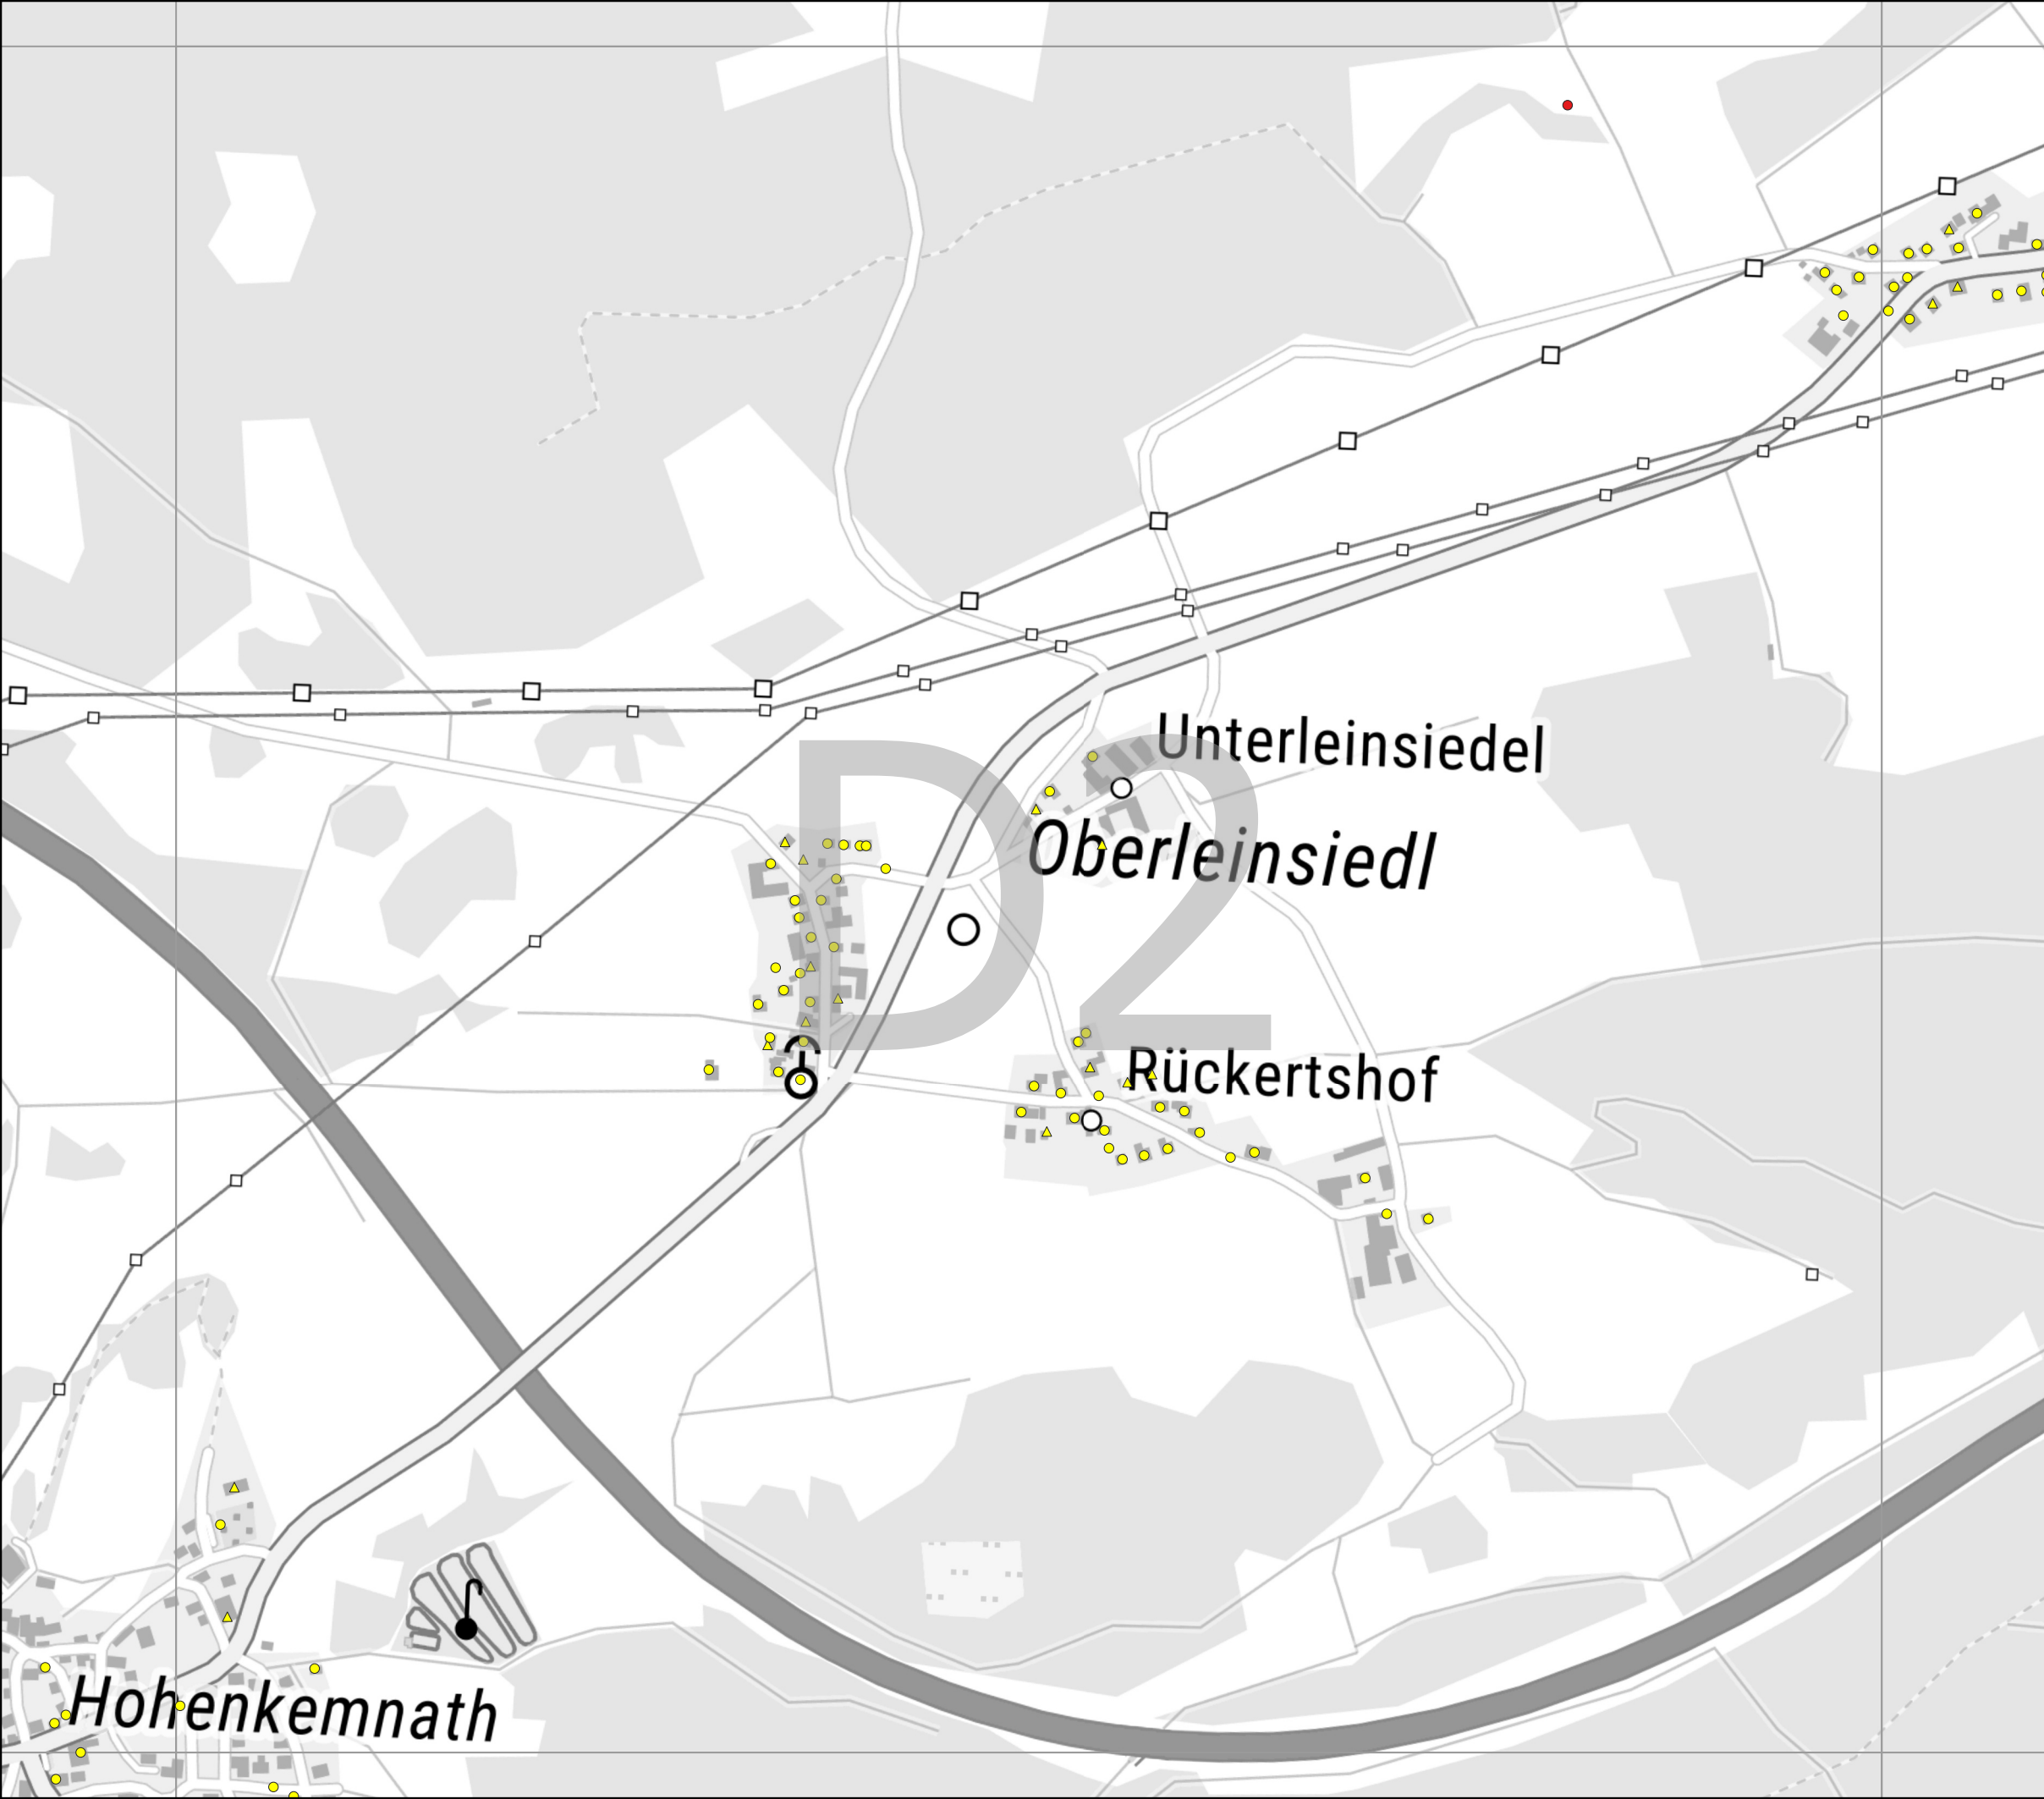

Gigabit-Förderung

Ist-Versorgung vor Markterkundung

Gemeinde Ursensollen

Stand: 29.3.2021

- privat
- △ gewerblich
- aktuelle Bandbreite in MBit/s
 - mind. 100 im Download bis unter 200 symmetrisch
 - mind. 30 bis unter 100 im Download
 - unter 30 im Download
- Erschließungsgebiete
- Gemeindegrenze

Geobasisdaten:
(c) Bayerische Vermessungsverwaltung 2021
(c) Bundesamt für Kartographie und Geodäsie 2021
(c) OSM OpenStreetMap 2021

Datenquelle: Adressliste (AL) ADBV Amberg
Erhebungen: 03/2021
IK-T GmbH
Margaretenstraße 15

Hohenkemnath