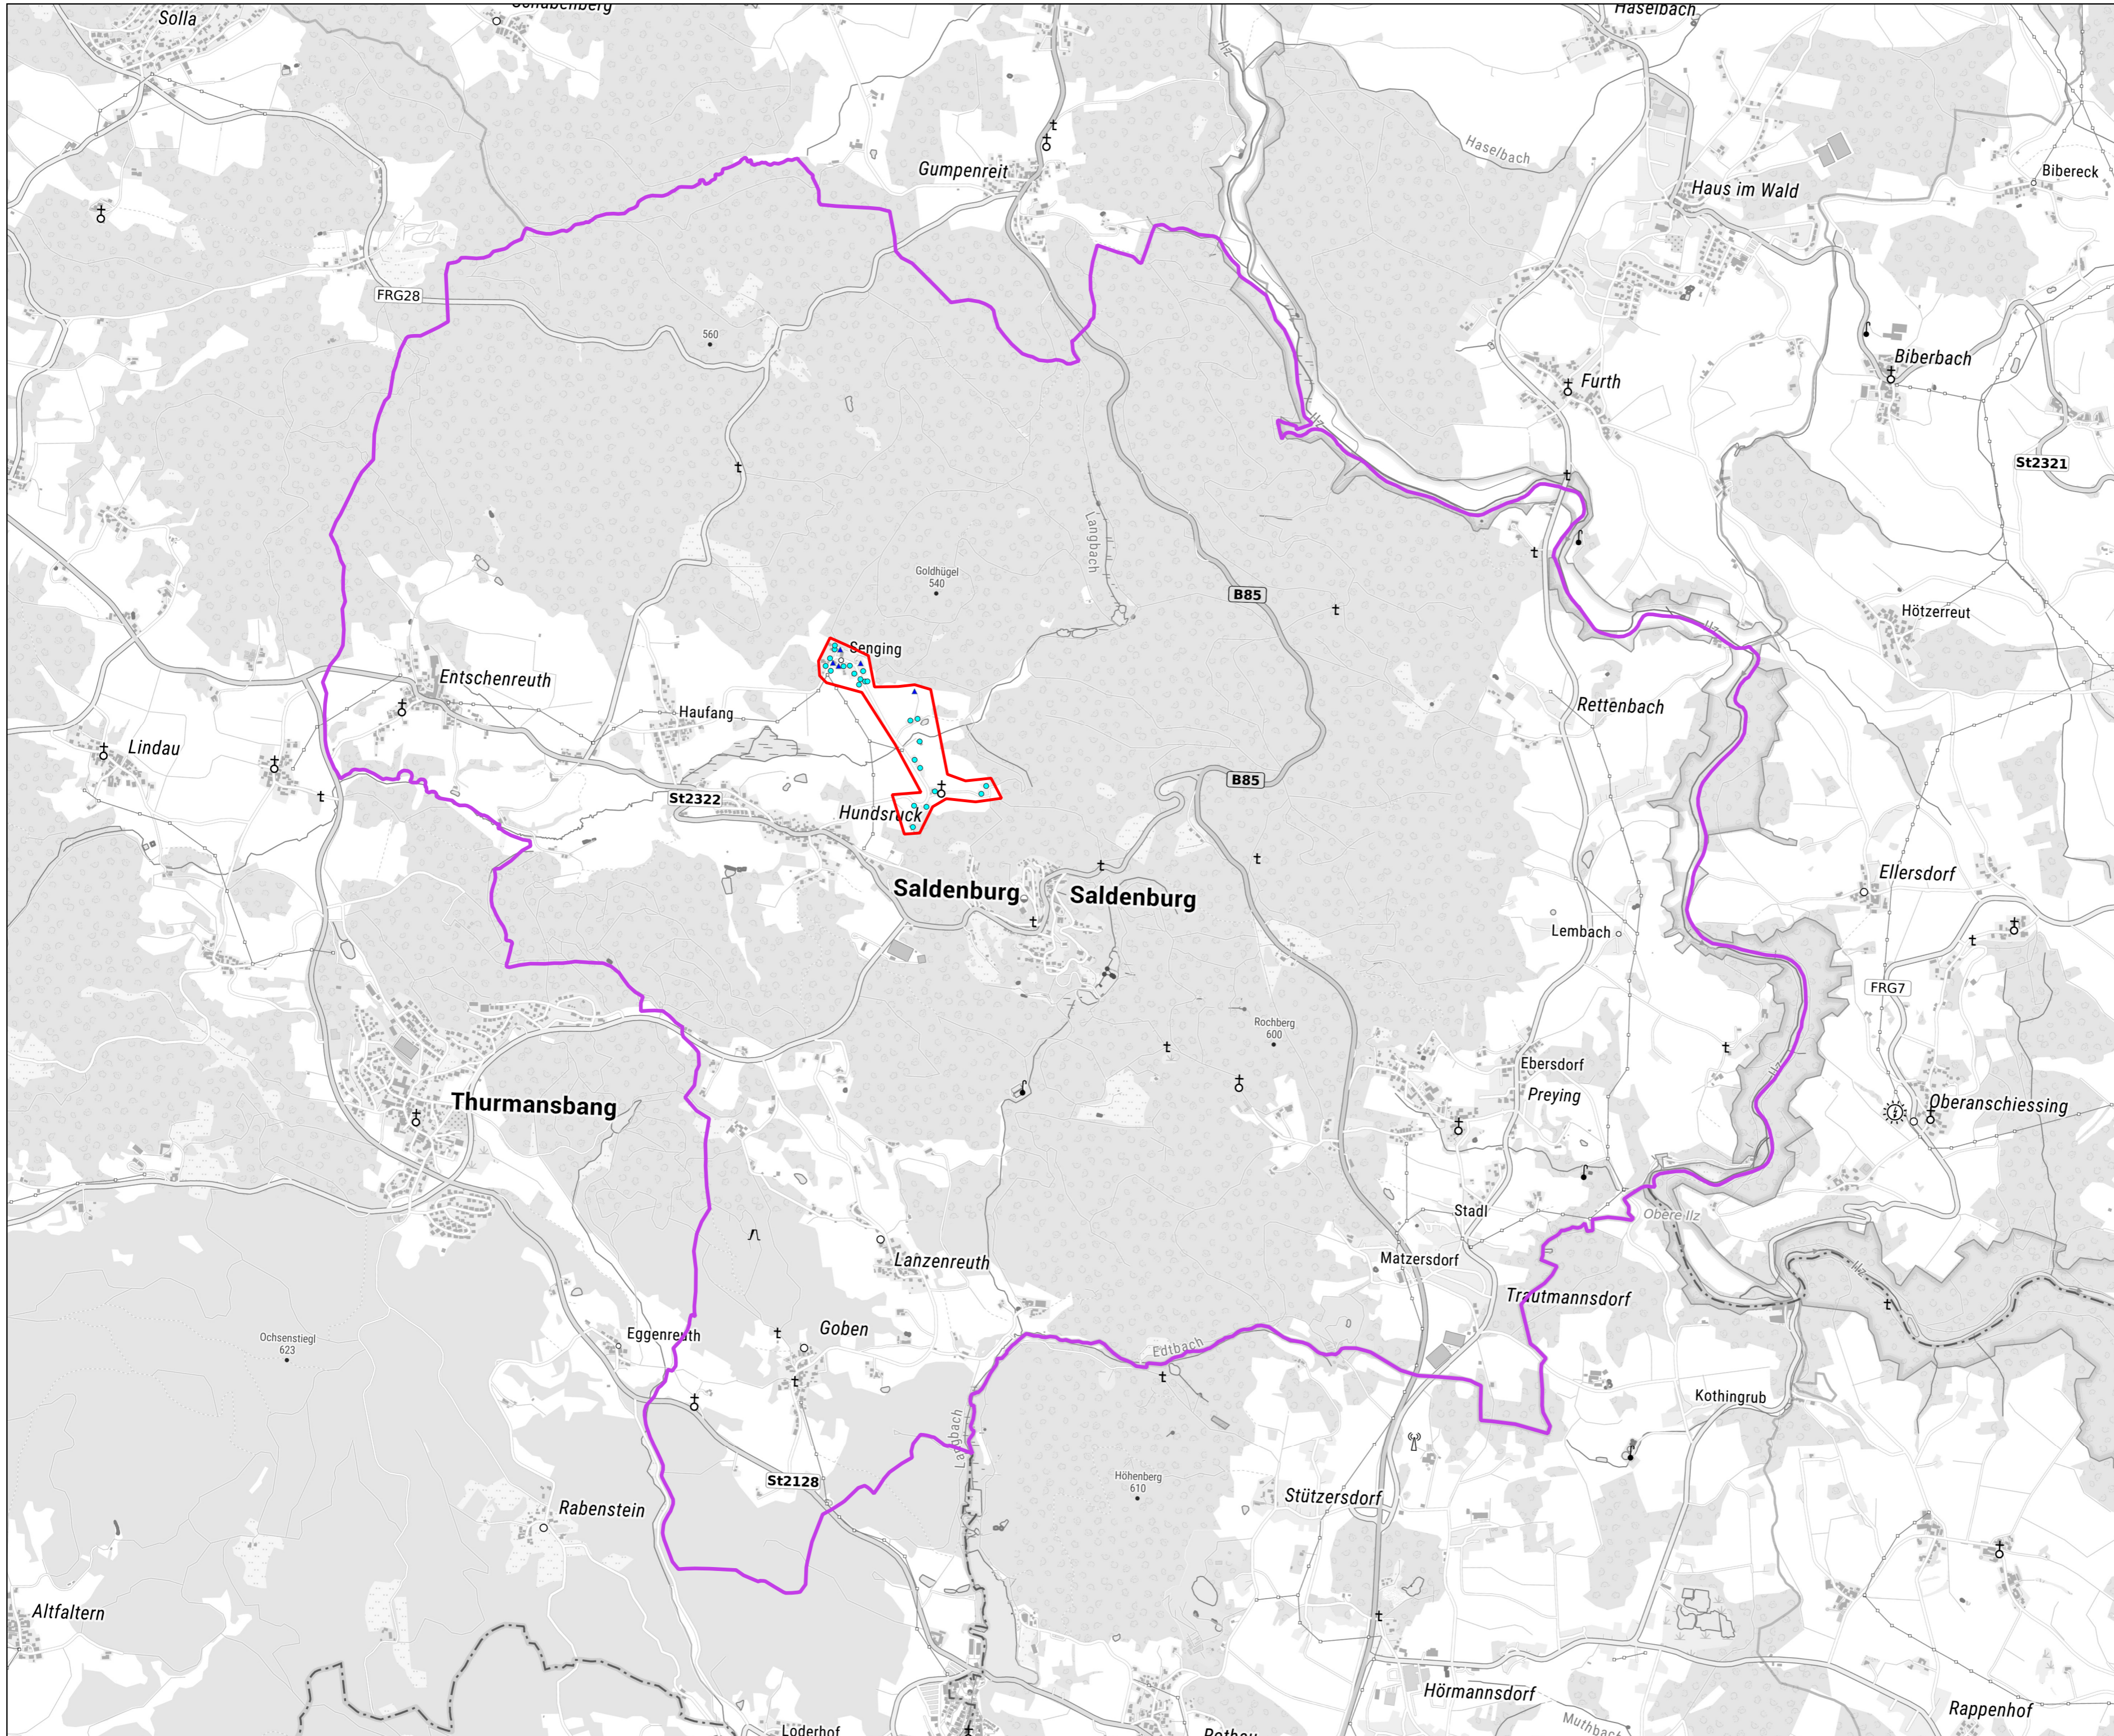

Gigabit-Förderung - BayGibitR Gemeinde Saldenburg

Bestandsaufnahme und Erschließungsgebiet zum Auswahlverfahren

Stand: 29.3.2022

- Anschlusspunkte
- privat
 - △ gewerblich
- Erschließungsgebiete BayGibitR
Zielbandbreite in Mbit/s
- mind. 200 Mbit/s symmetrisch
 - ▲ mind. 1 Gbit/s symmetrisch
 - Gemeindegrenze

Geobasisdaten:
(c) Bayerische Vermessungsverwaltung 2021
(c) Bundesamt für Kartographie und Geodäsie 2021
(c) OSM OpenStreetMap 2021

Datenquelle: Adressliste (AL) ADBV Freyung
Erhebungen: 03/2022
IK-T GmbH
Margaretenstraße 15
93047 Regensburg