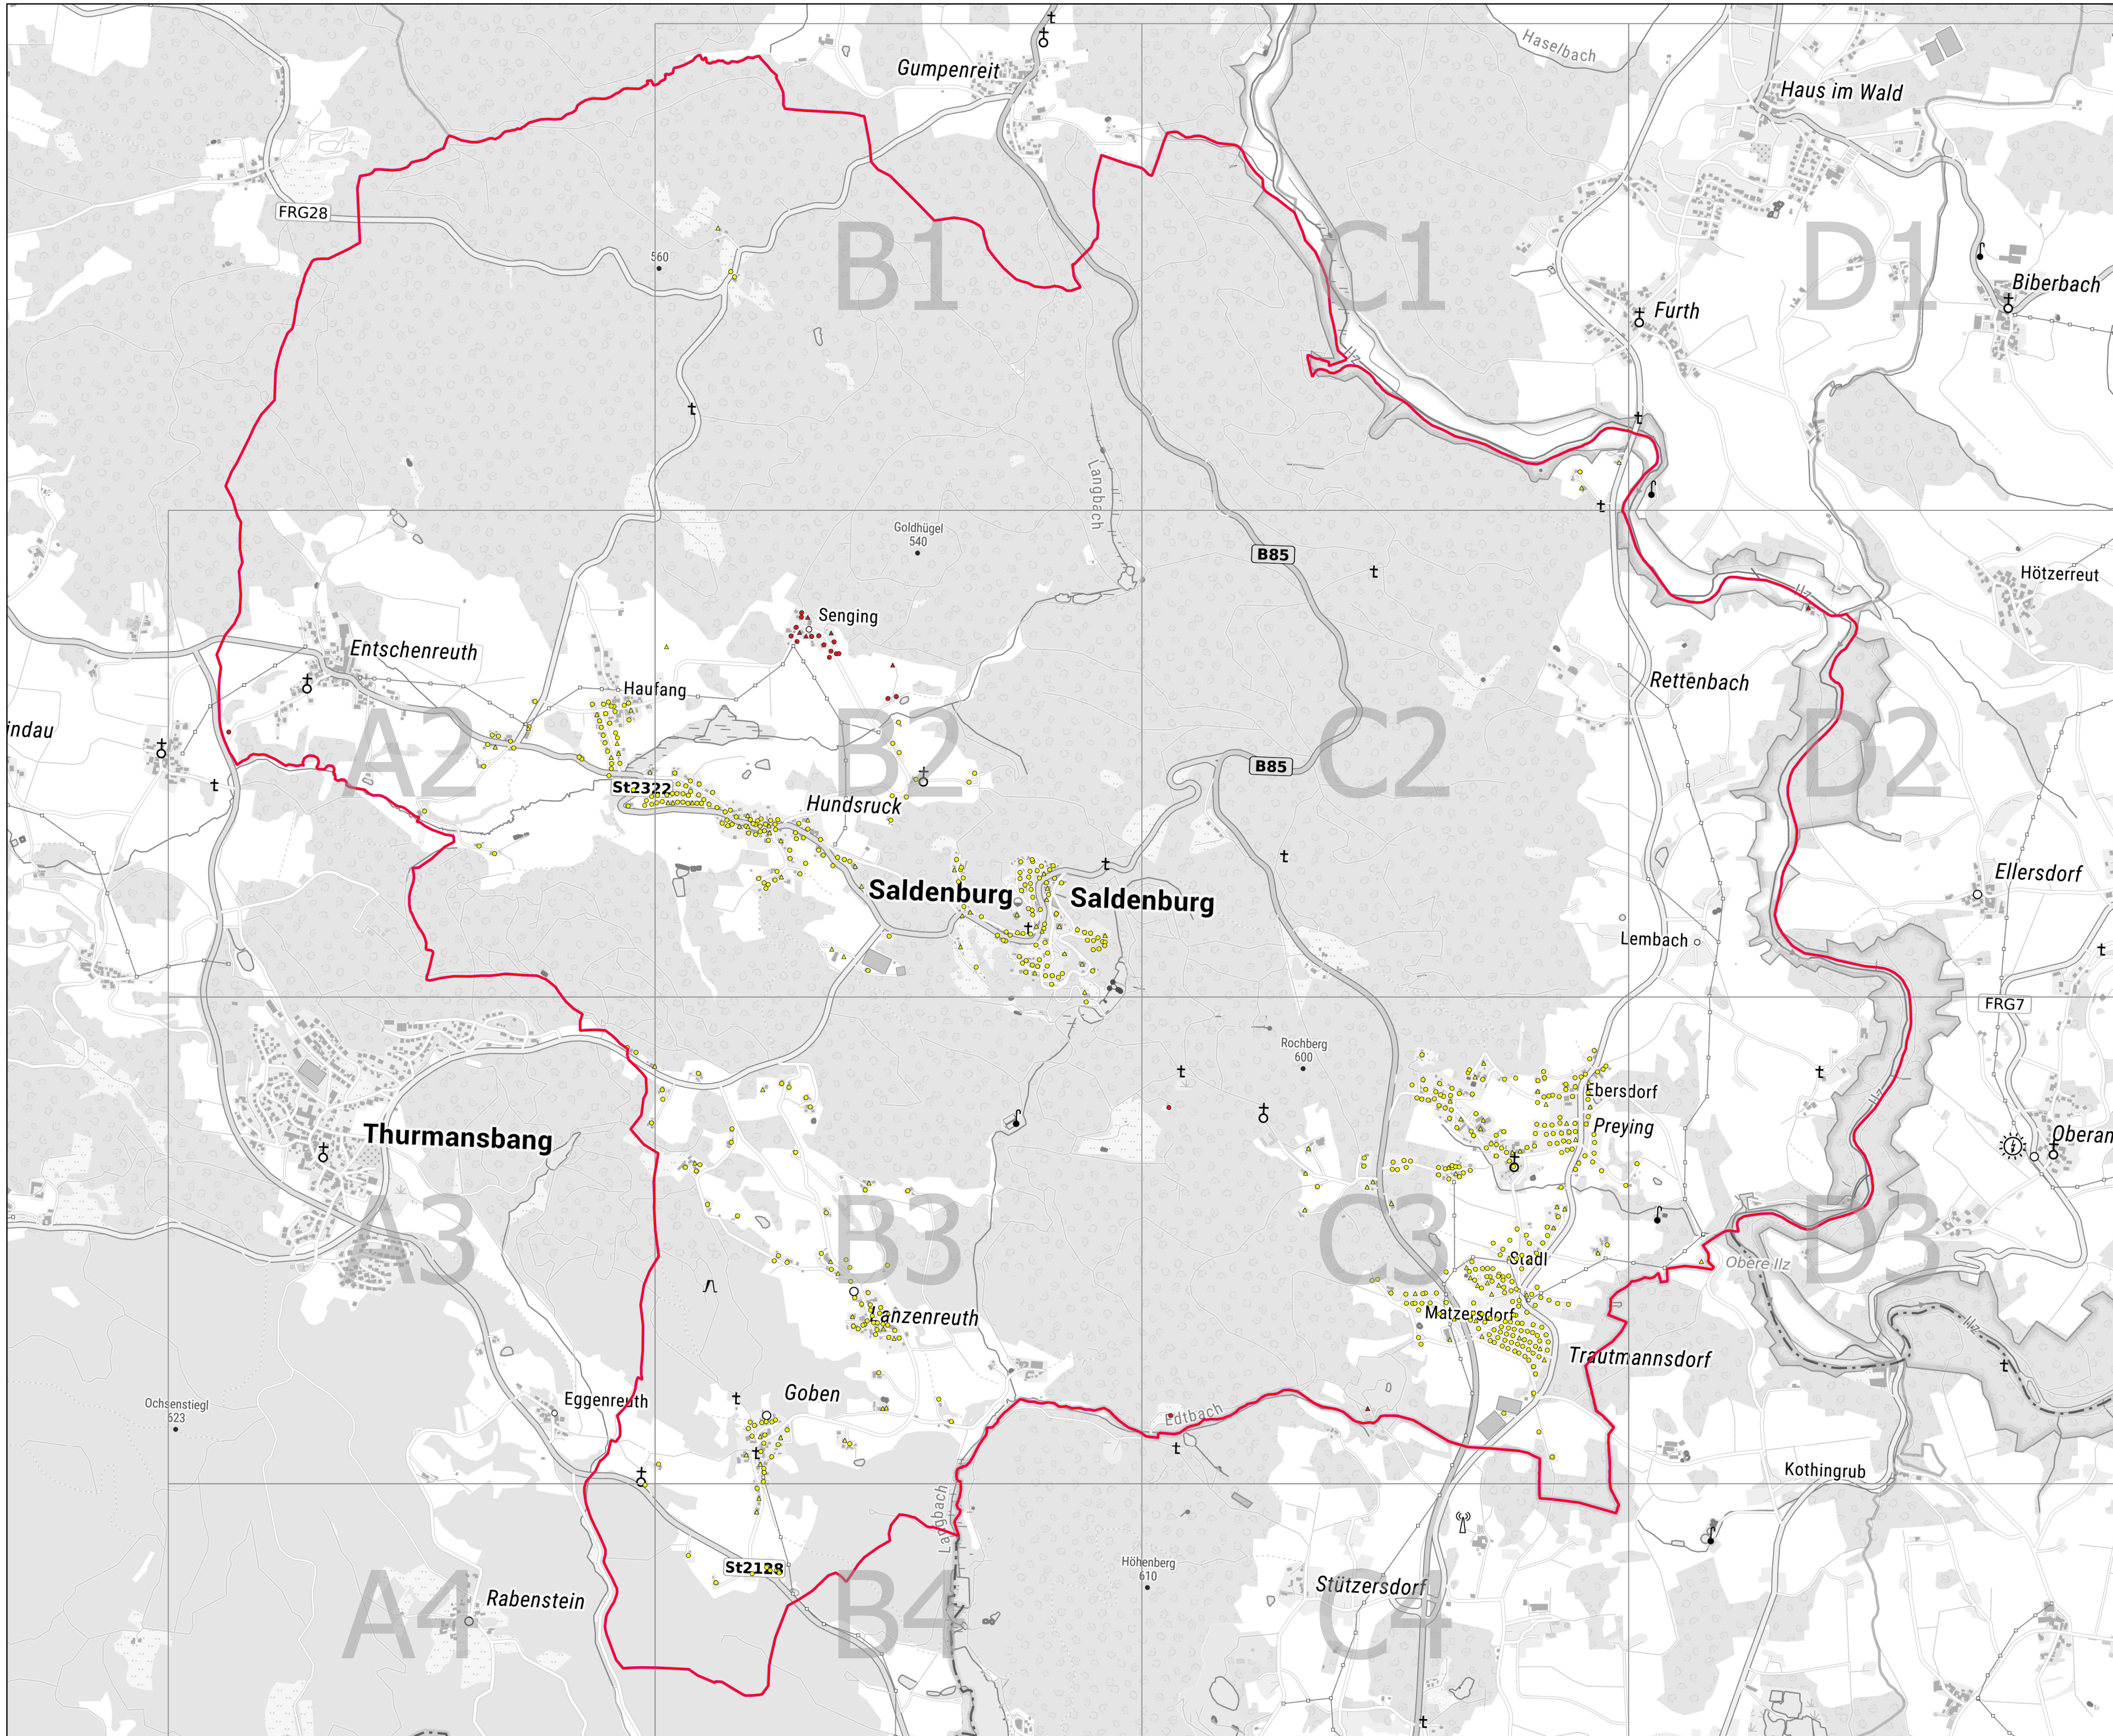

**Gigabit-Förderung - BayGibitR  
Gemeinde Saldenburg**

**Ist-Versorgung vor  
Marktwerkung**

- Anschlusspunkte
- privat
  - △ gewerblich
- Erschließungsgebiete
- aktuelle Bandbreite in MBit/s
- mind. 100 im Download  
bis unter 200 symmetrisch
  - mind. 30 bis unter 100 im Download
  - unter 30 im Download
  - Gemeindegrenze
  - Erschließungsgebiete vor MEV

Geobasisdaten:  
 (c) Bayerische Vermessungsverwaltung 2021  
 (c) Bundesamt für Kartographie und Geodäsie 2021  
 (c) OSM OpenStreetMap 2021

Datenquelle: Adressliste (AL) ADBV Freyung-  
 Grafenau  
 Erhebungen: 08/2021  
 IK-T GmbH  
 Margaretenstraße 15  
 93047 Regensburg