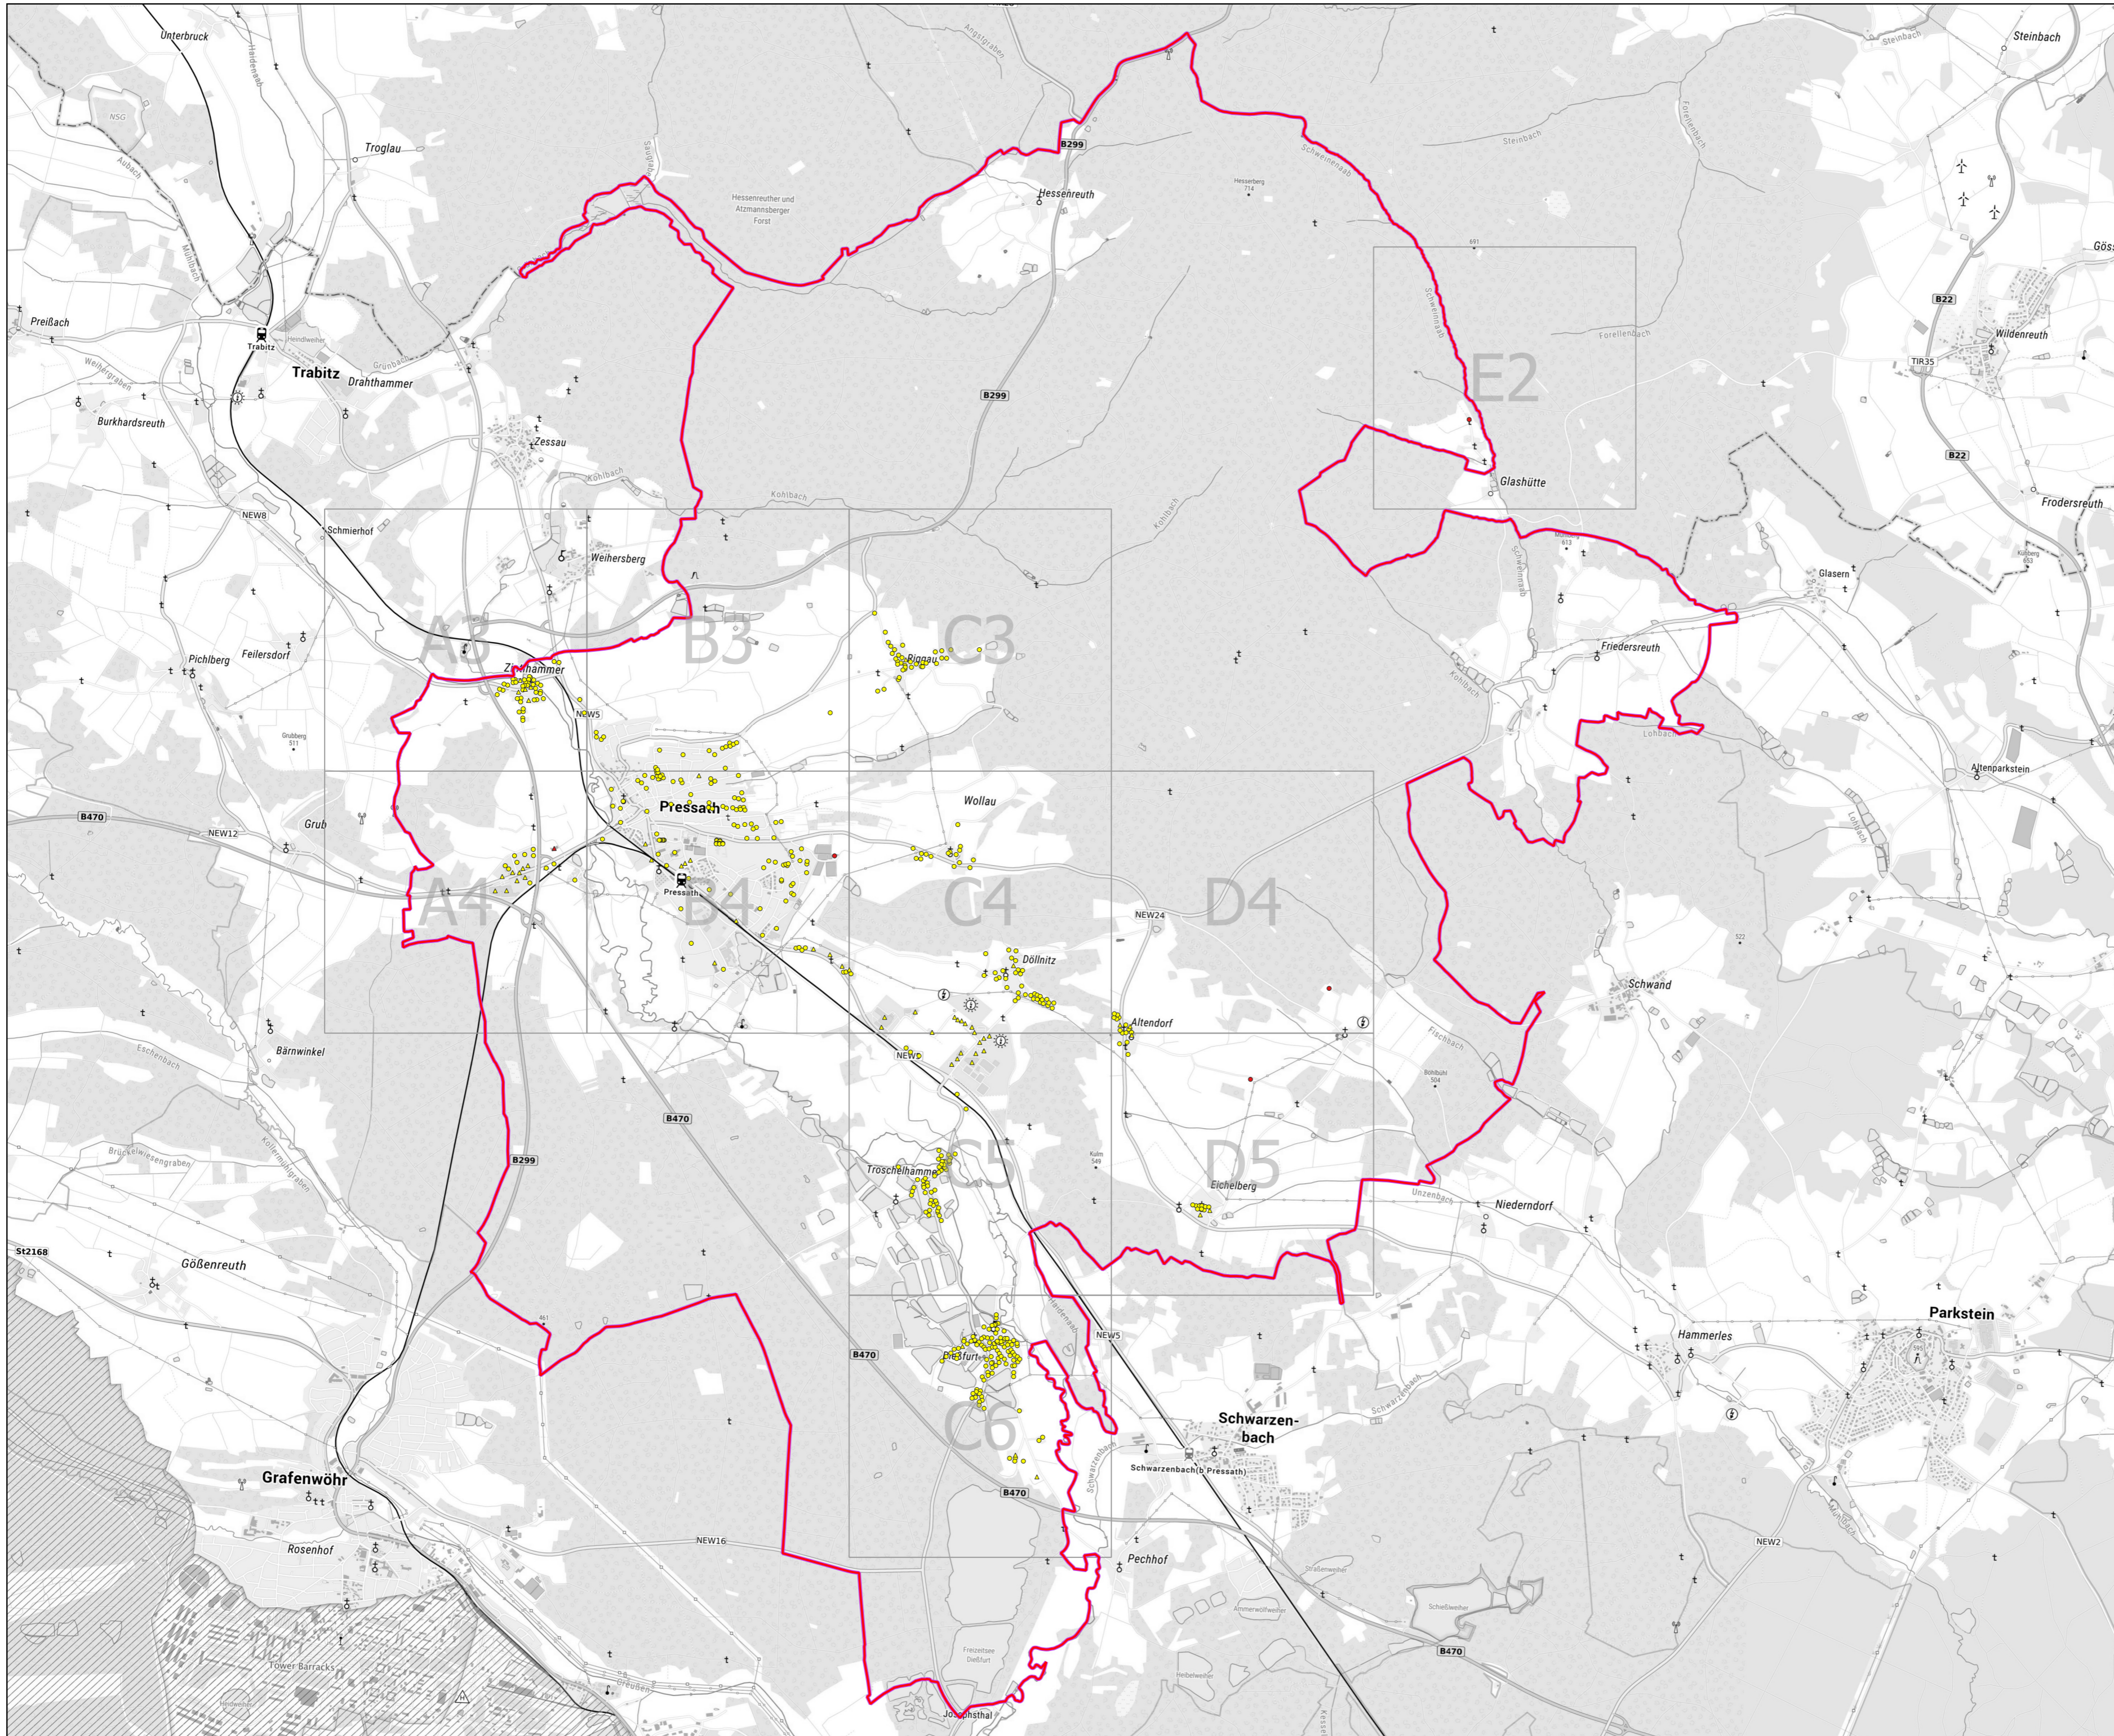

Gigabit-Förderung - BayGibitR Stadt Pressath

Ist-Versorgung vor Markterkundung

- Anschlusspunkte
- privat
 - △ gewerblich
- Erschließungsgebiete
- aktuelle Bandbreite in MBit/s
- mind. 100 im Download
bis unter 200 symmetrisch
 - mind. 30 bis unter 100 im Download
 - unter 30 im Download
- Gemeindegrenze
- ▭ Erschließungsgebiet vor MEV

Geobasisdaten:
 (c) Bayerische Vermessungsverwaltung 2021
 (c) Bundesamt für Kartographie und Geodäsie 2021
 (c) OSM OpenStreetMap 2021

Datenquelle: Adressliste (AL) ADBV Weiden
 Erhebungen: 06/2021
 IK-T GmbH
 Margaretenstr. 15