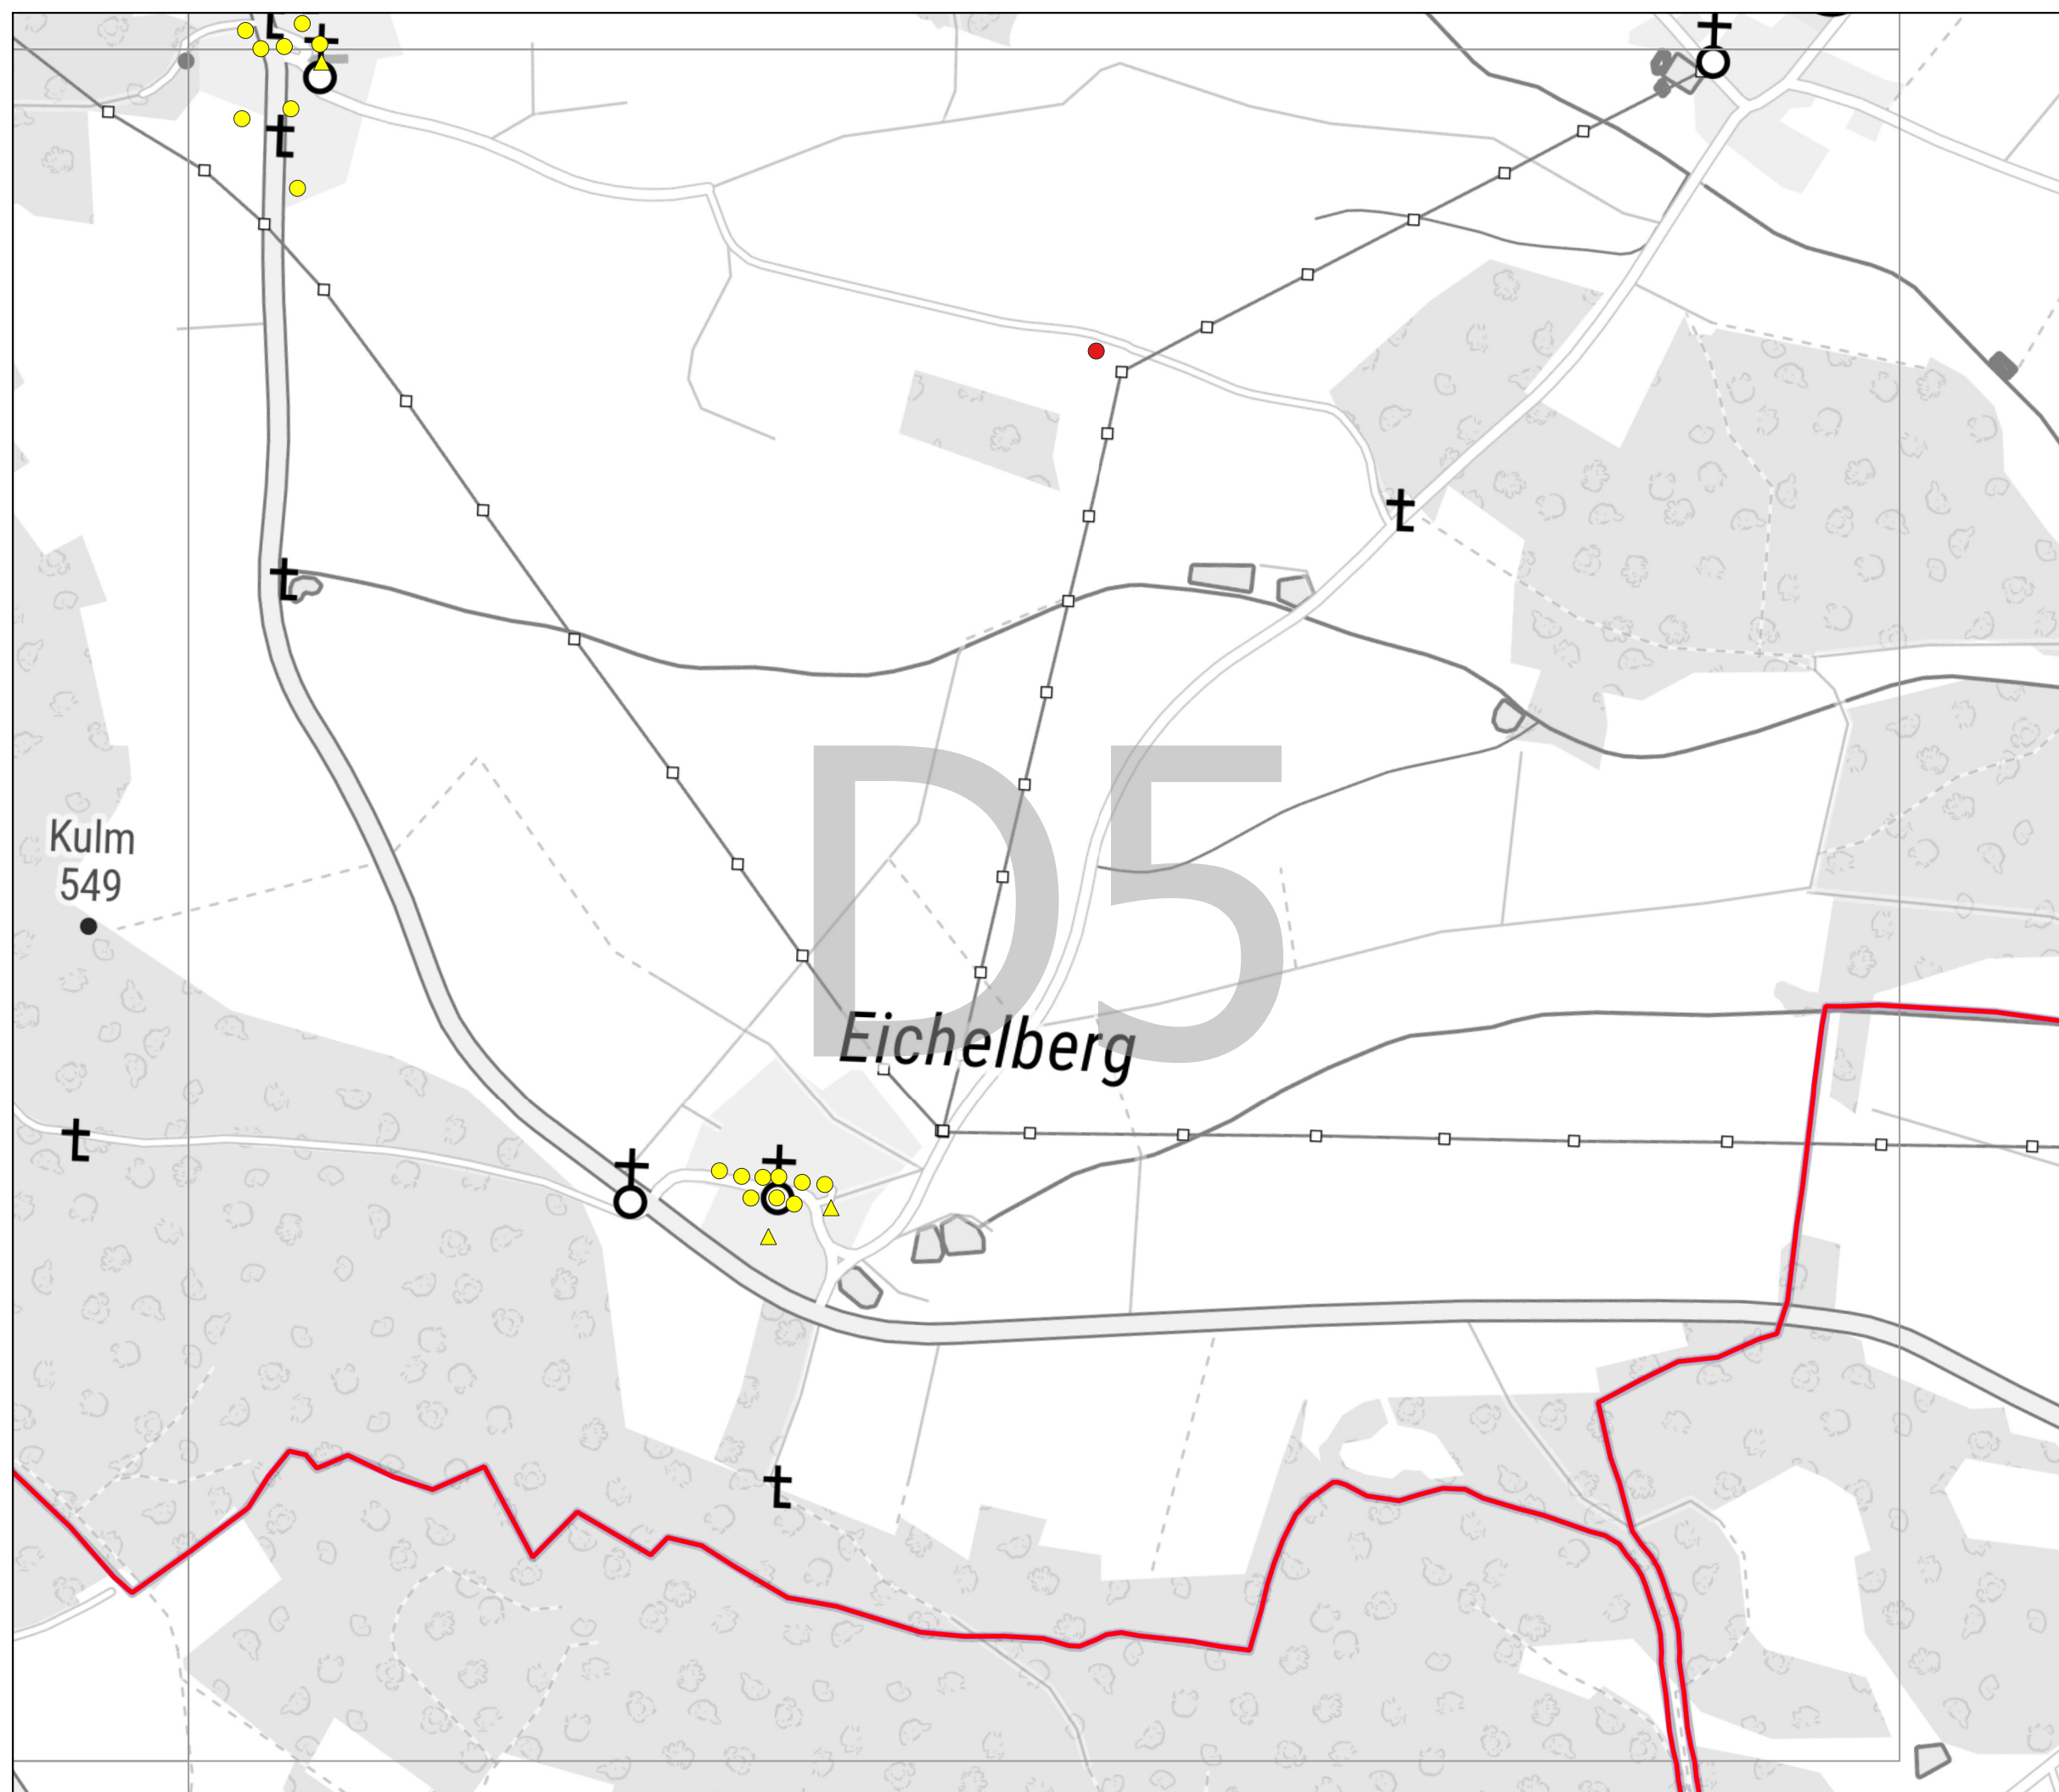

Gigabit-Förderung Stadt Pressath

Ist-Versorgung vor Markterkundung

Stand: 15.7.2021

- privat
 - △ gewerblich
- aktuelle Bandbreite in MBit/s
- mind. 100 im Download
bis unter 200 symmetrisch
 - mind. 30 bis unter 100 im Download
 - unter 30 im Download
 - Gemeindegrenze
 - Erschließungsgebiet vor MEV

Geobasisdaten:
(c) Bayerische Vermessungsverwaltung 2021
(c) Bundesamt für Kartographie und Geodäsie 2021
(c) OSM OpenStreetMap 2021

Datenquelle: Adressliste (AL) ADBV Weiden
Erhebungen: 06/2021
IK-T GmbH
Margaretenstraße 15
93047 Regensburg