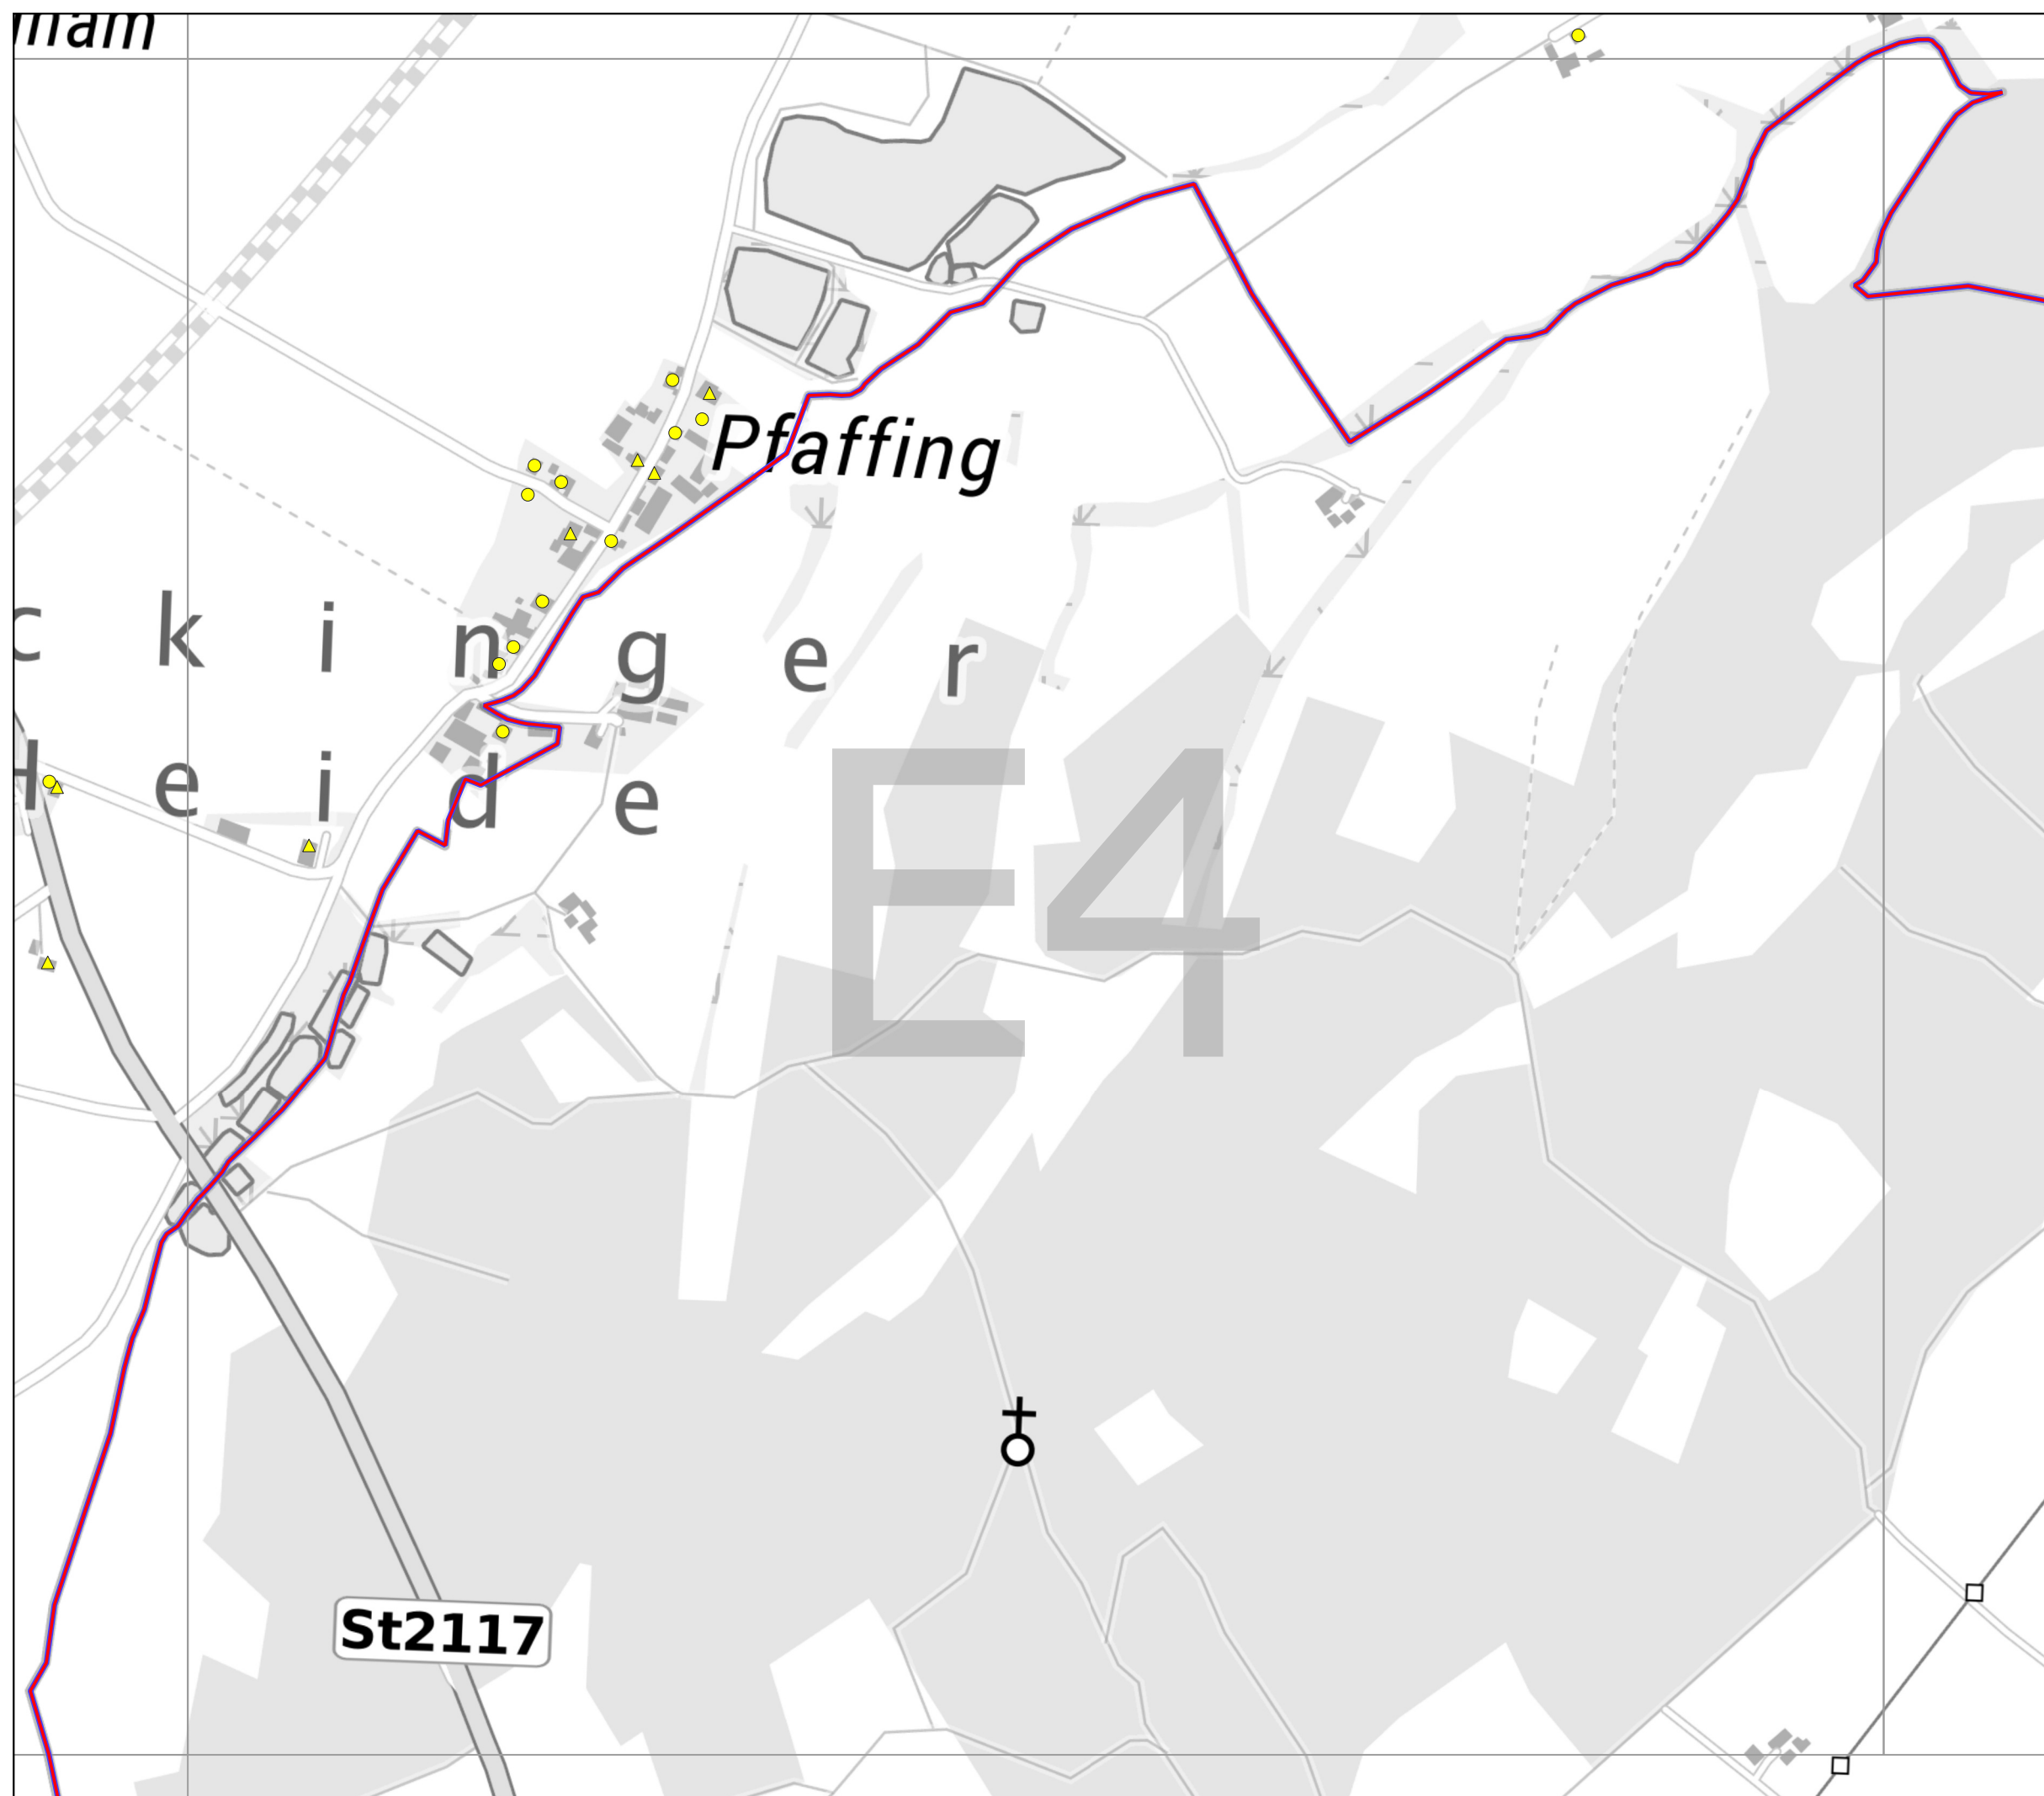

nam

# Gigabit-Förderung - BayGibitR Detailkarten

## Stadt Pocking Ist-Versorgung vor Markterkundung

Stand: 3.5.2021

- privat
  - △ gewerblich
- aktuelle Bandbreite in MBit/s
- mind. 100 im Download  
bis unter 200 symmetrisch
  - mind. 30 bis unter 100 im Download
  - unter 30 im Download
  - Erschließungsgebiete
  - Gemeindegrenze

Geobasisdaten:  
 (c) Bayerische Vermessungsverwaltung 2021  
 (c) Bundesamt für Kartographie und Geodäsie 2021  
 (c) OSM OpenStreetMap 2021

Datenquelle: Adressliste (AL) ADBV Vilshofen  
 Erhebungen: 4/2021  
 IK-T GmbH  
 Margaretenstraße 15