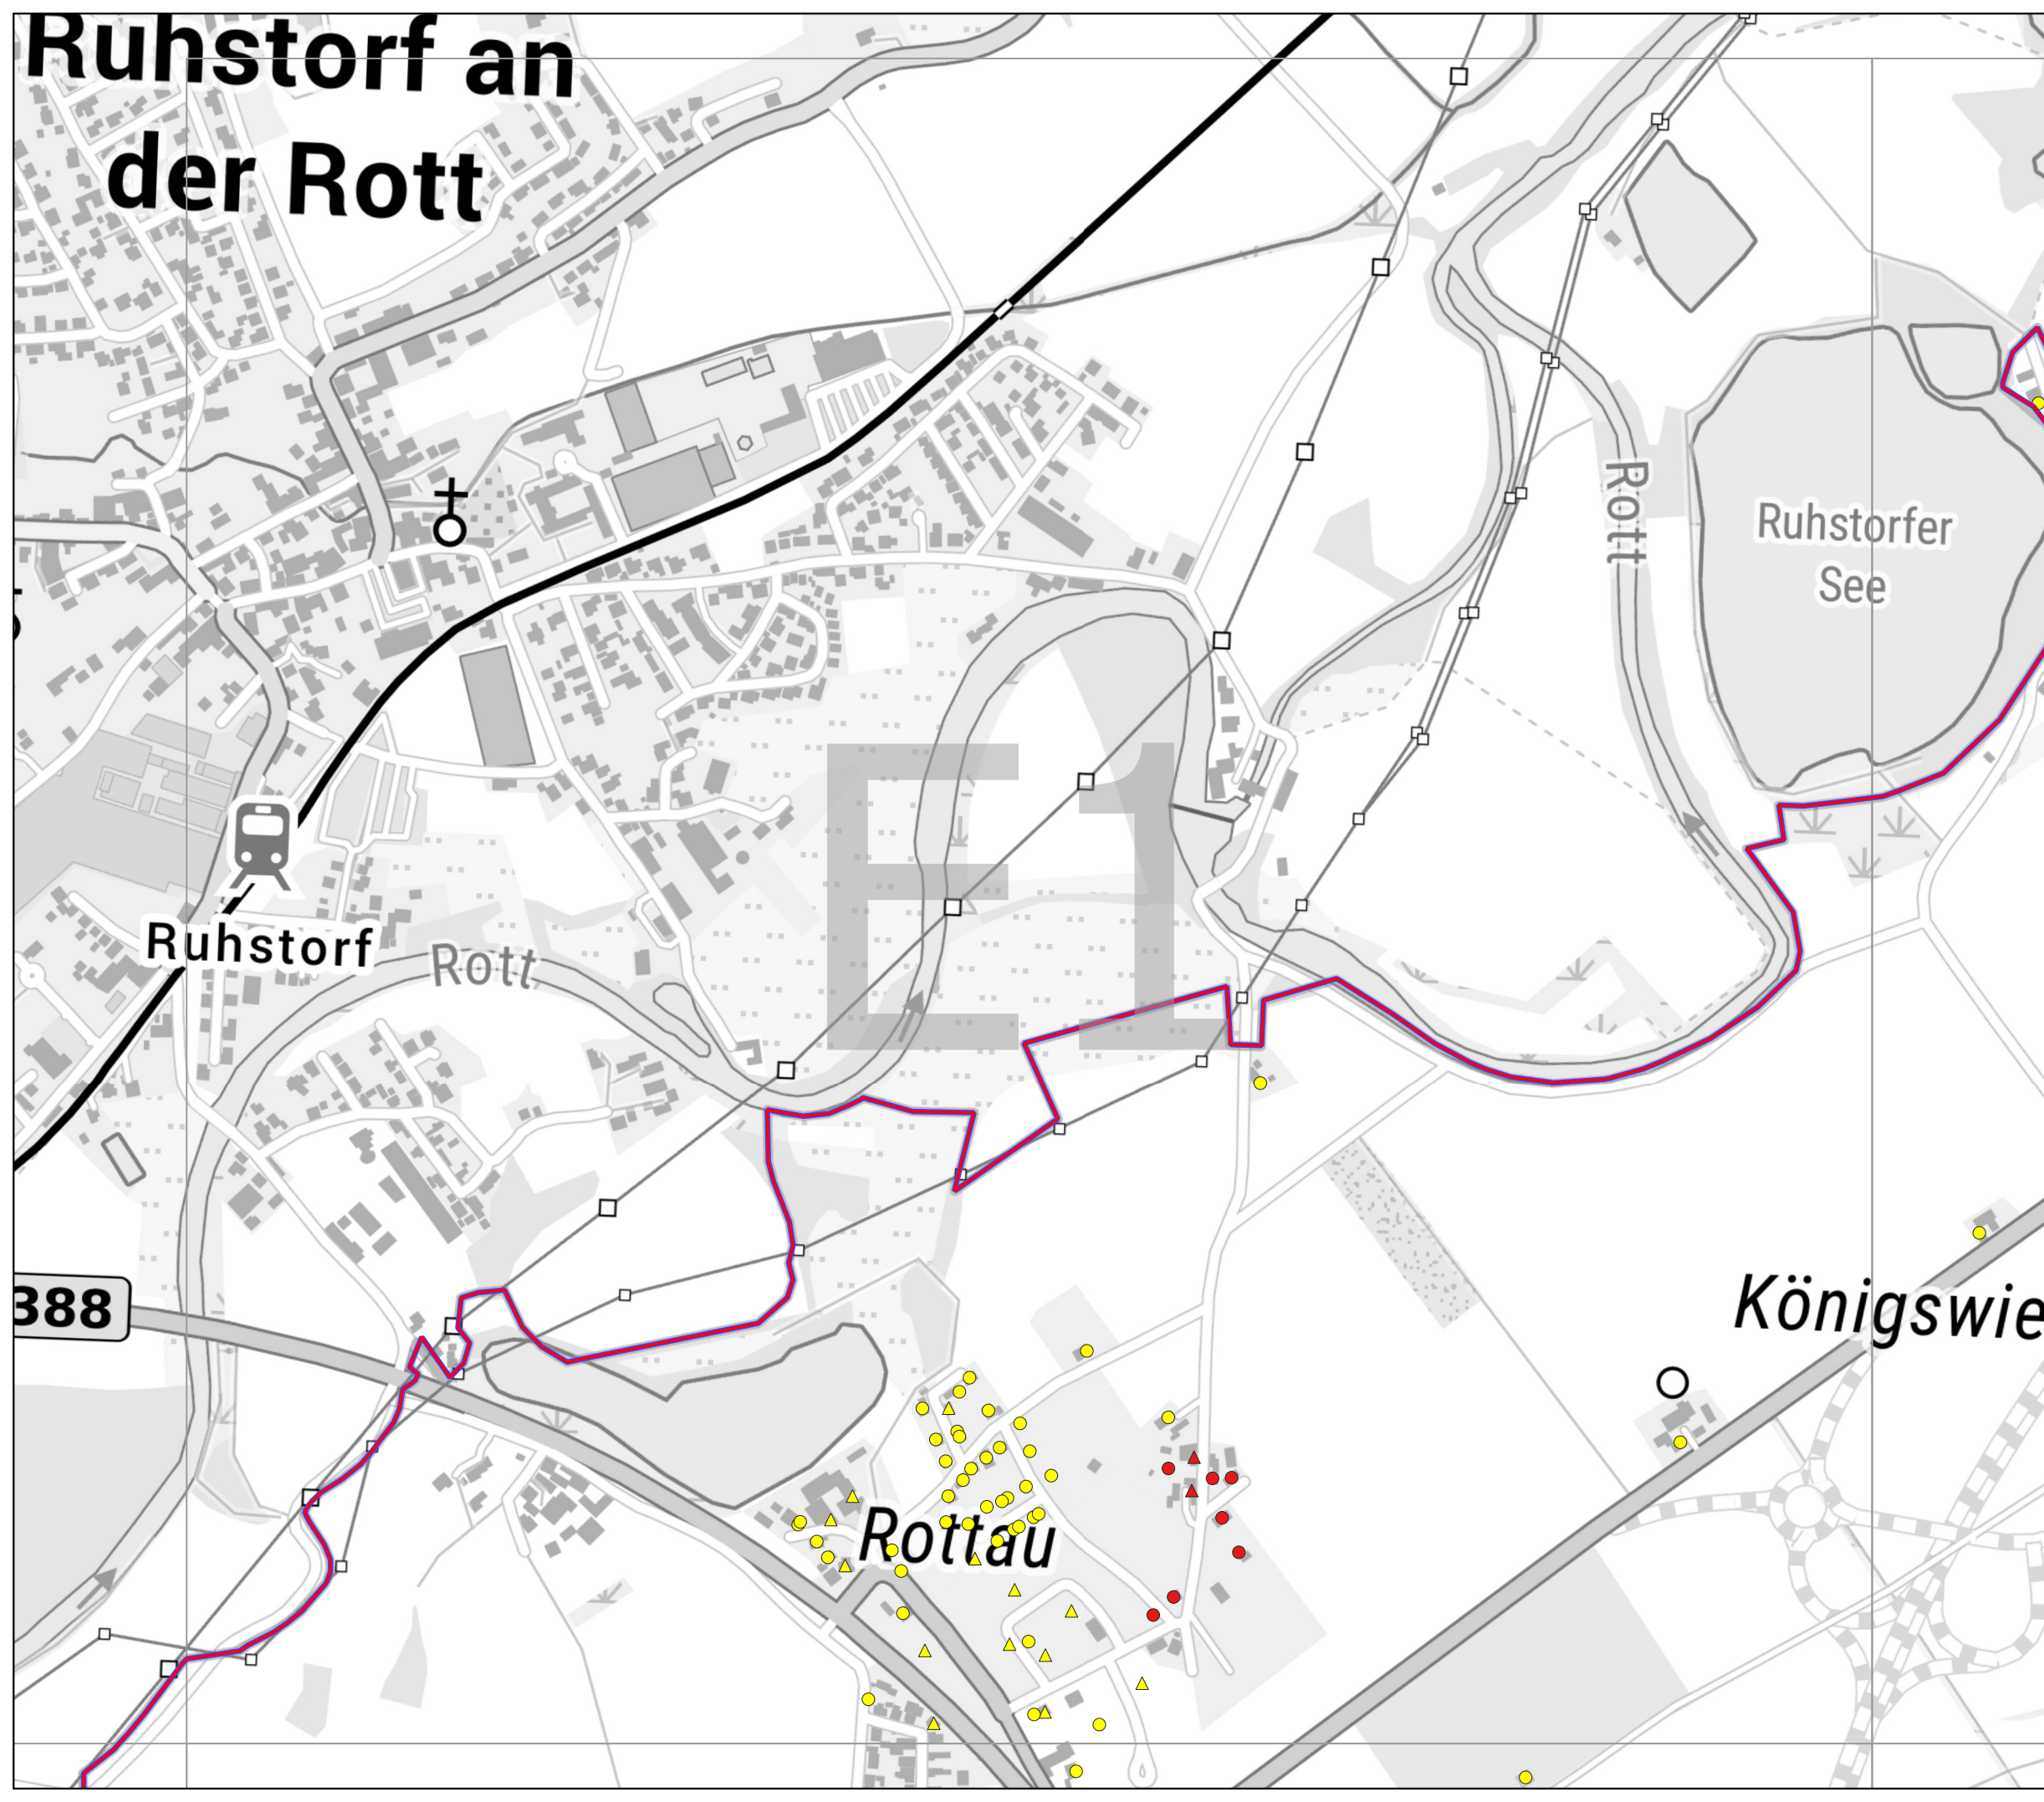

# Ruhstorf an der Rott

## Gigabit-Förderung - BayGibitR Detailkarten

### Stadt Pocking Ist-Versorgung vor Markterkundung

Stand: 3.5.2021

- privat
- △ gewerblich
- aktuelle Bandbreite in MBit/s
  - mind. 100 im Download bis unter 200 symmetrisch
  - mind. 30 bis unter 100 im Download
  - unter 30 im Download
- Erschließungsgebiete
- Gemeindegrenze

Geobasisdaten:  
(c) Bayerische Vermessungsverwaltung 2021  
(c) Bundesamt für Kartographie und Geodäsie 2021  
(c) OSM OpenStreetMap 2021

Datenquelle: Adressliste (AL) ADBV Vilshofen  
Erhebungen: 4/2021  
IK-T GmbH  
Margaretenstraße 15