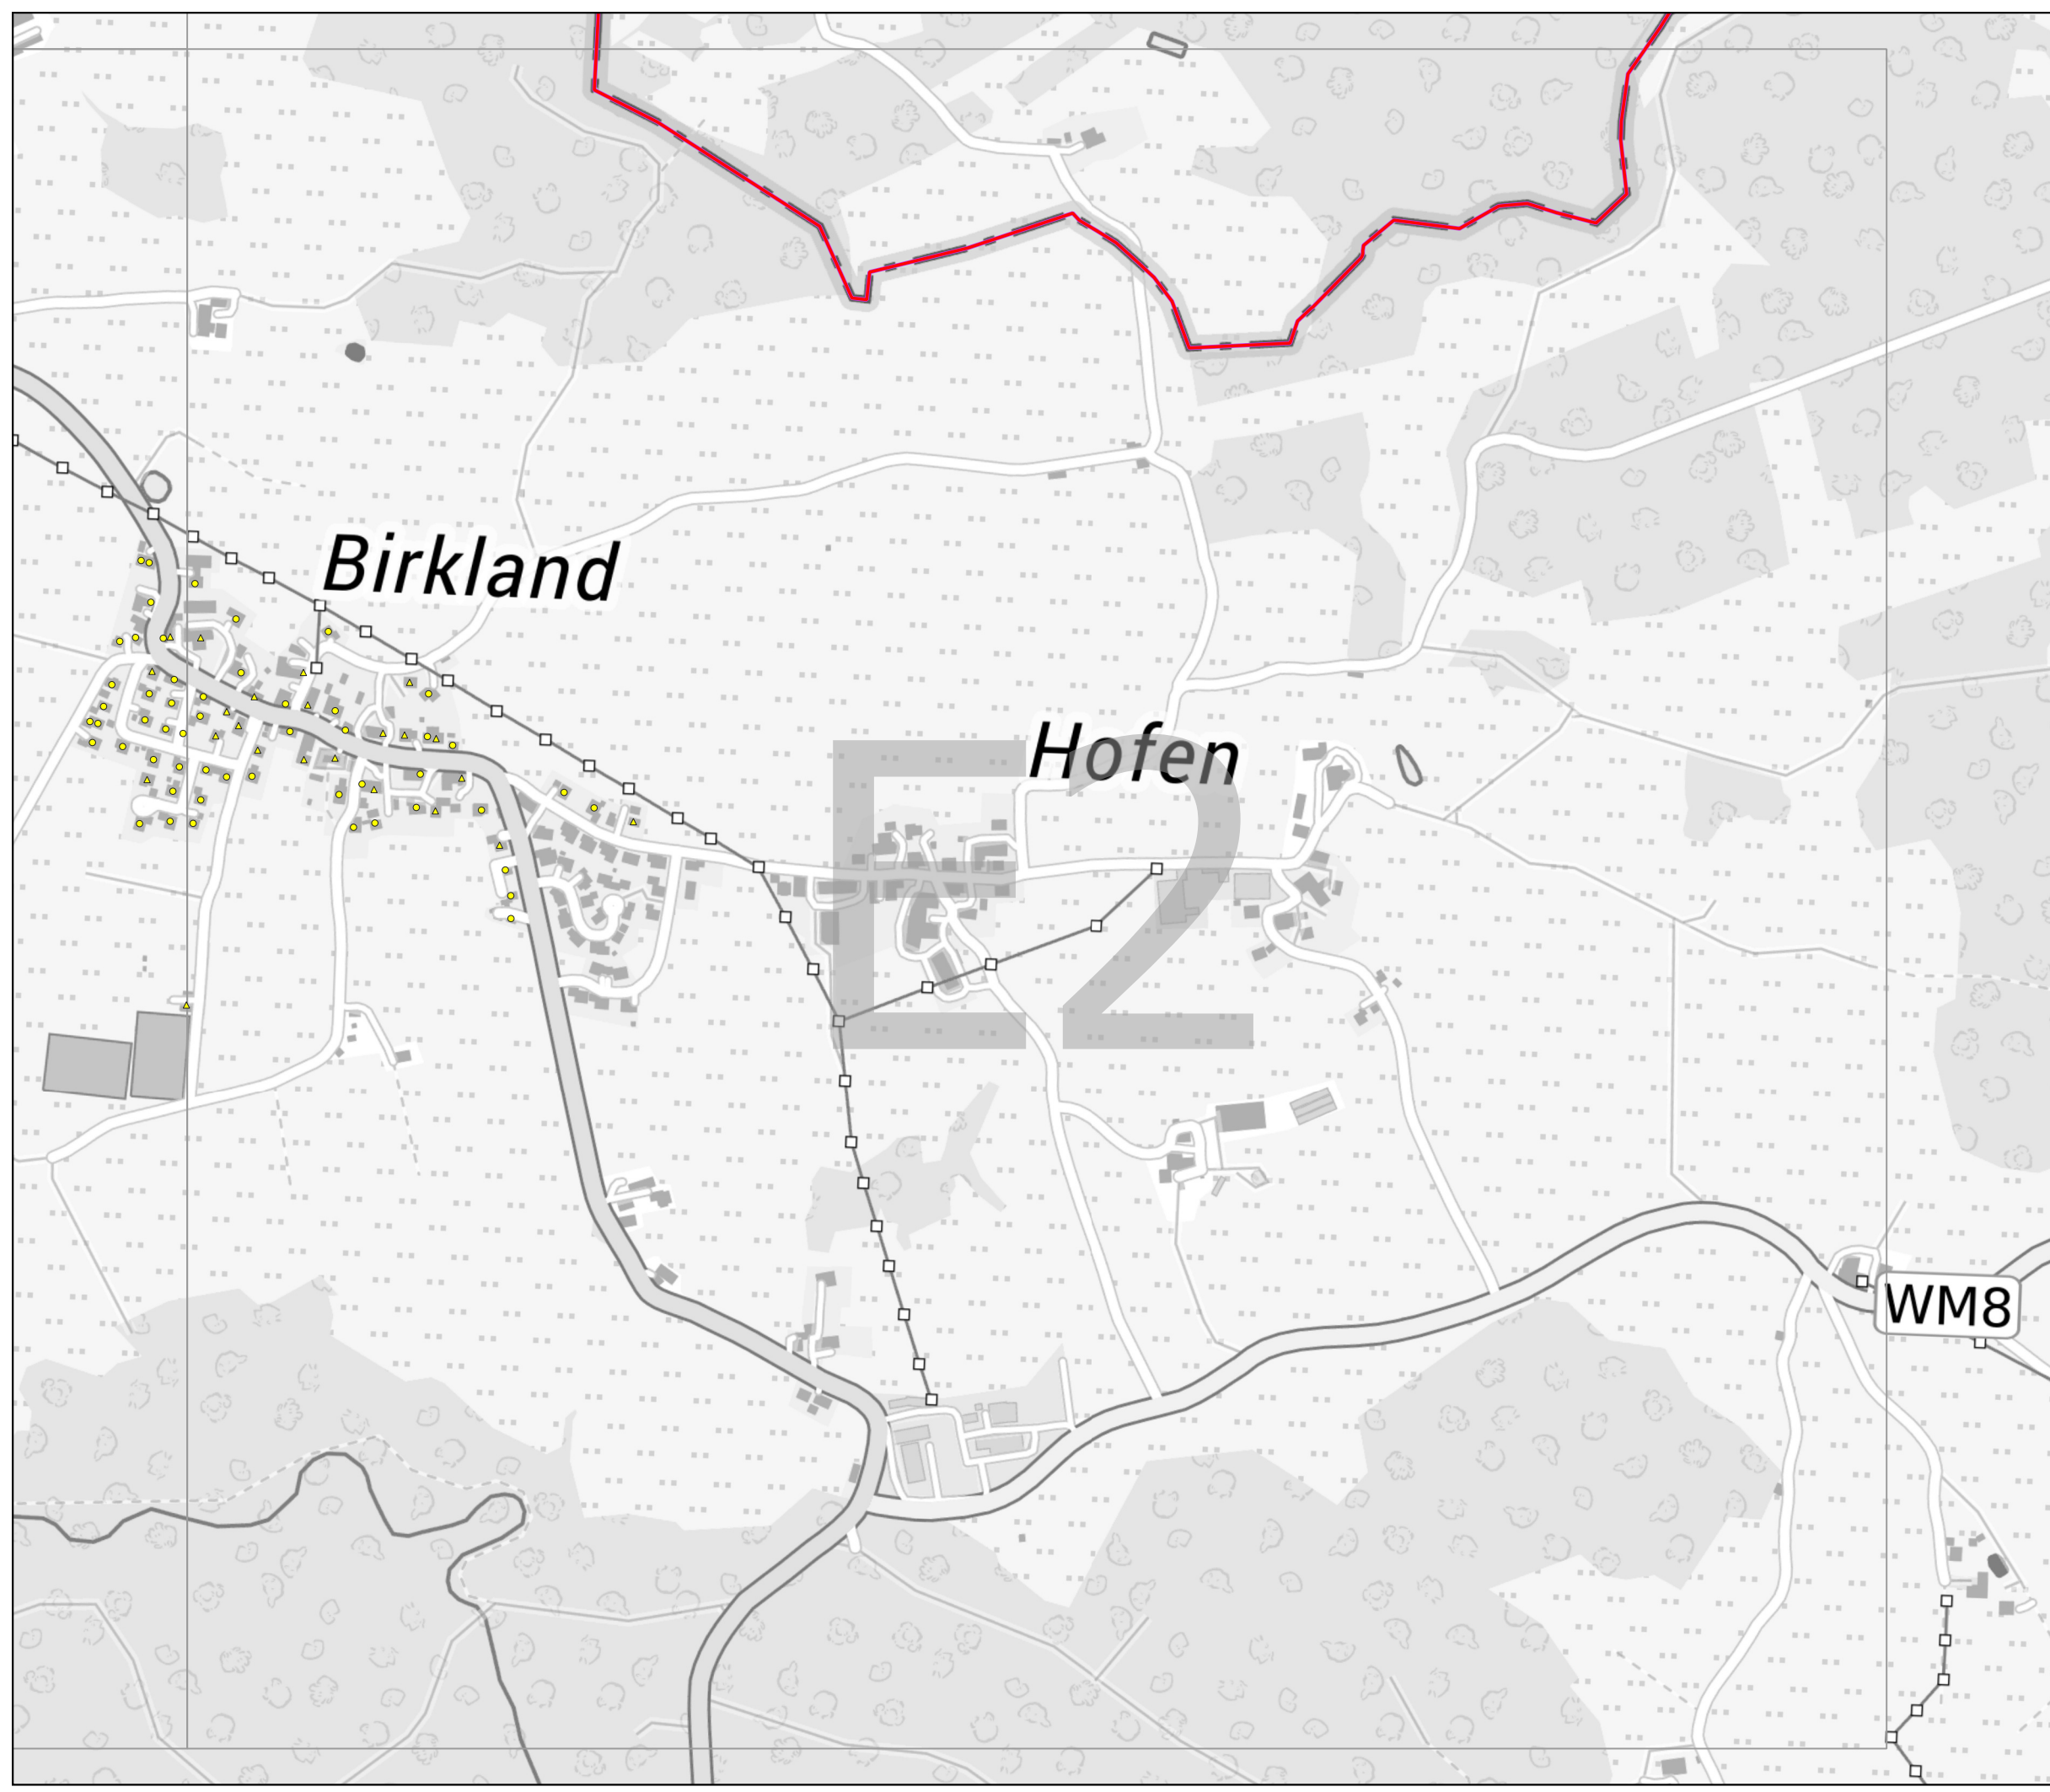

Gigabit-Förderung Markt Peiting

Ist-Versorgung vor Markterkundung

Stand: 17.6.2021

- privat
- △ gewerblich
- aktuelle Bandbreite in MBit/s
 - mind. 100 im Download
bis unter 200 symmetrisch
 - mind. 30 bis unter 100 im Download
 - unter 30 im Download
- Gemeindegrenze
- Erschließungsgebiet vor MEV

Geobasisdaten:
(c) Bayerische Vermessungsverwaltung 2021
(c) Bundesamt für Kartographie und Geodäsie 2021
(c) OSM OpenStreetMap 2021

Datenquelle: Adressliste (AL) ADBV Weiden
Erhebungen: 05/2021
IK-T GmbH
Margaretenstraße 15
93047 Regensburg