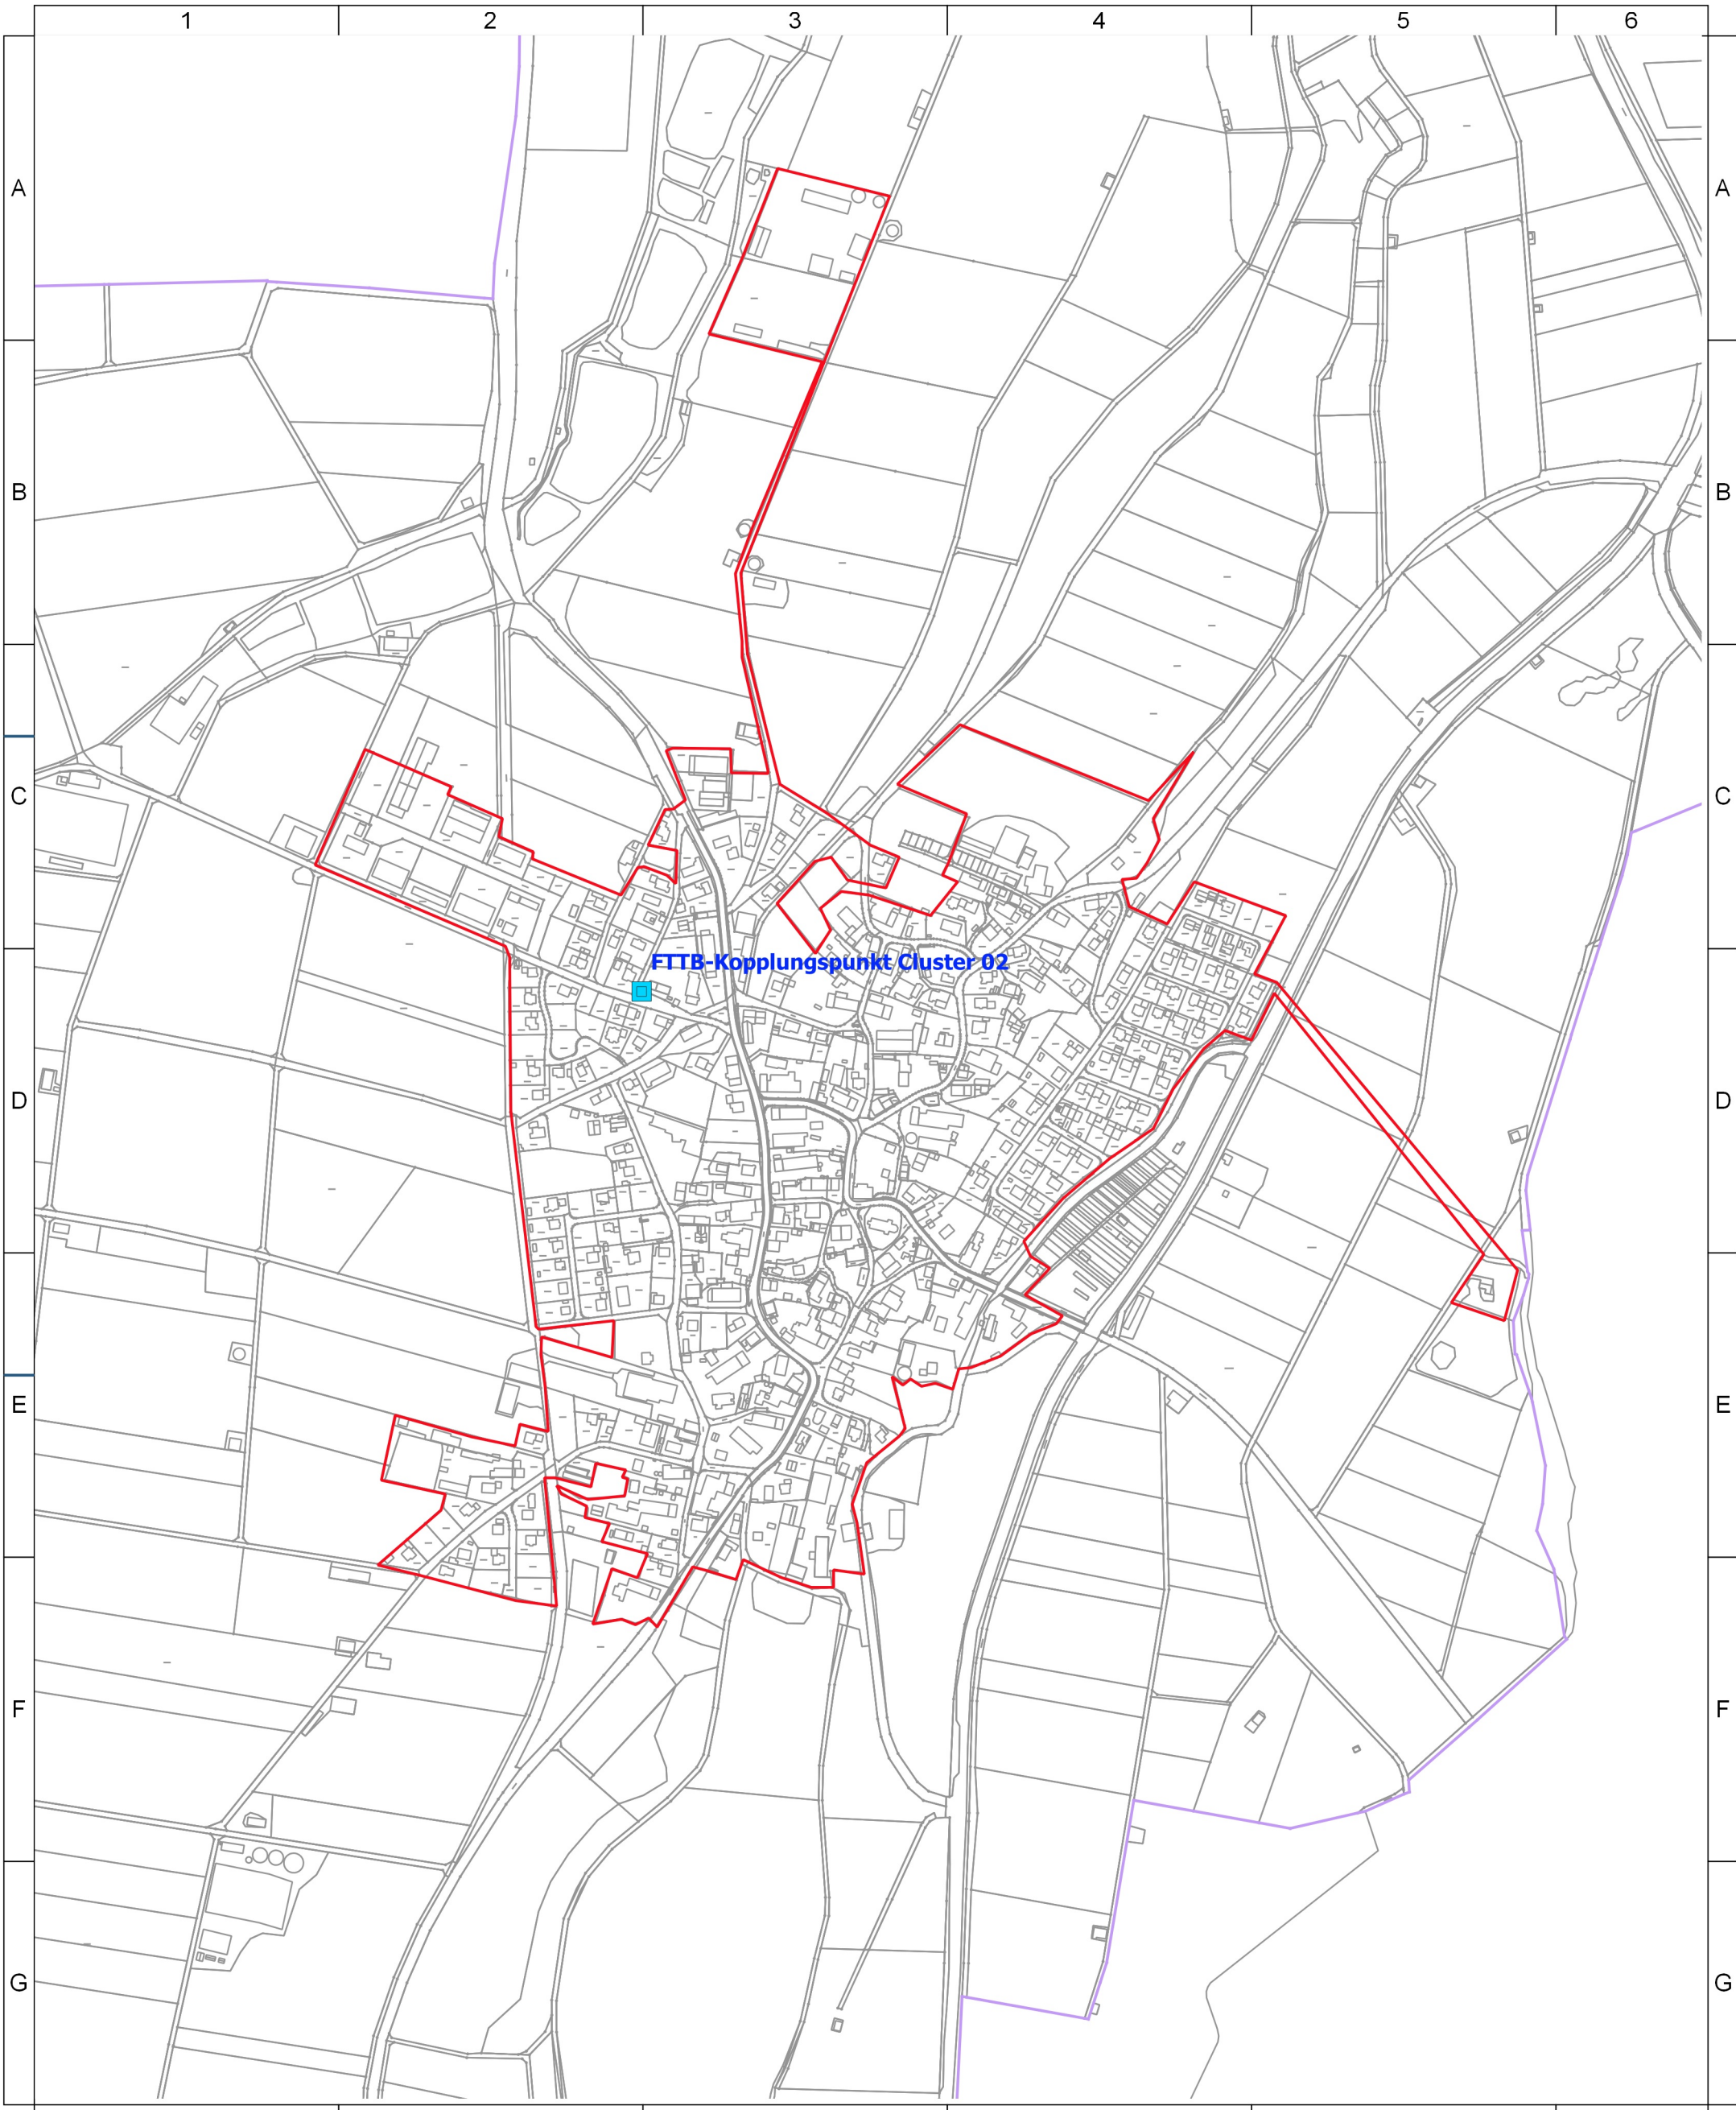

Maßstab:

Blatt: 1

Projekt:
LAUBEN1BA01
Typ:
BayGibitR

Gemeinde Lauben (Lkr. Unterallgäu)
FTTB-Kopplungspunkt Ortsteil Frickenhausen

IK-T GmbH
Margaretenstraße 15
93047 Regensburg

2022
Geobasidaten: Bayer. Vermessungsverwaltung