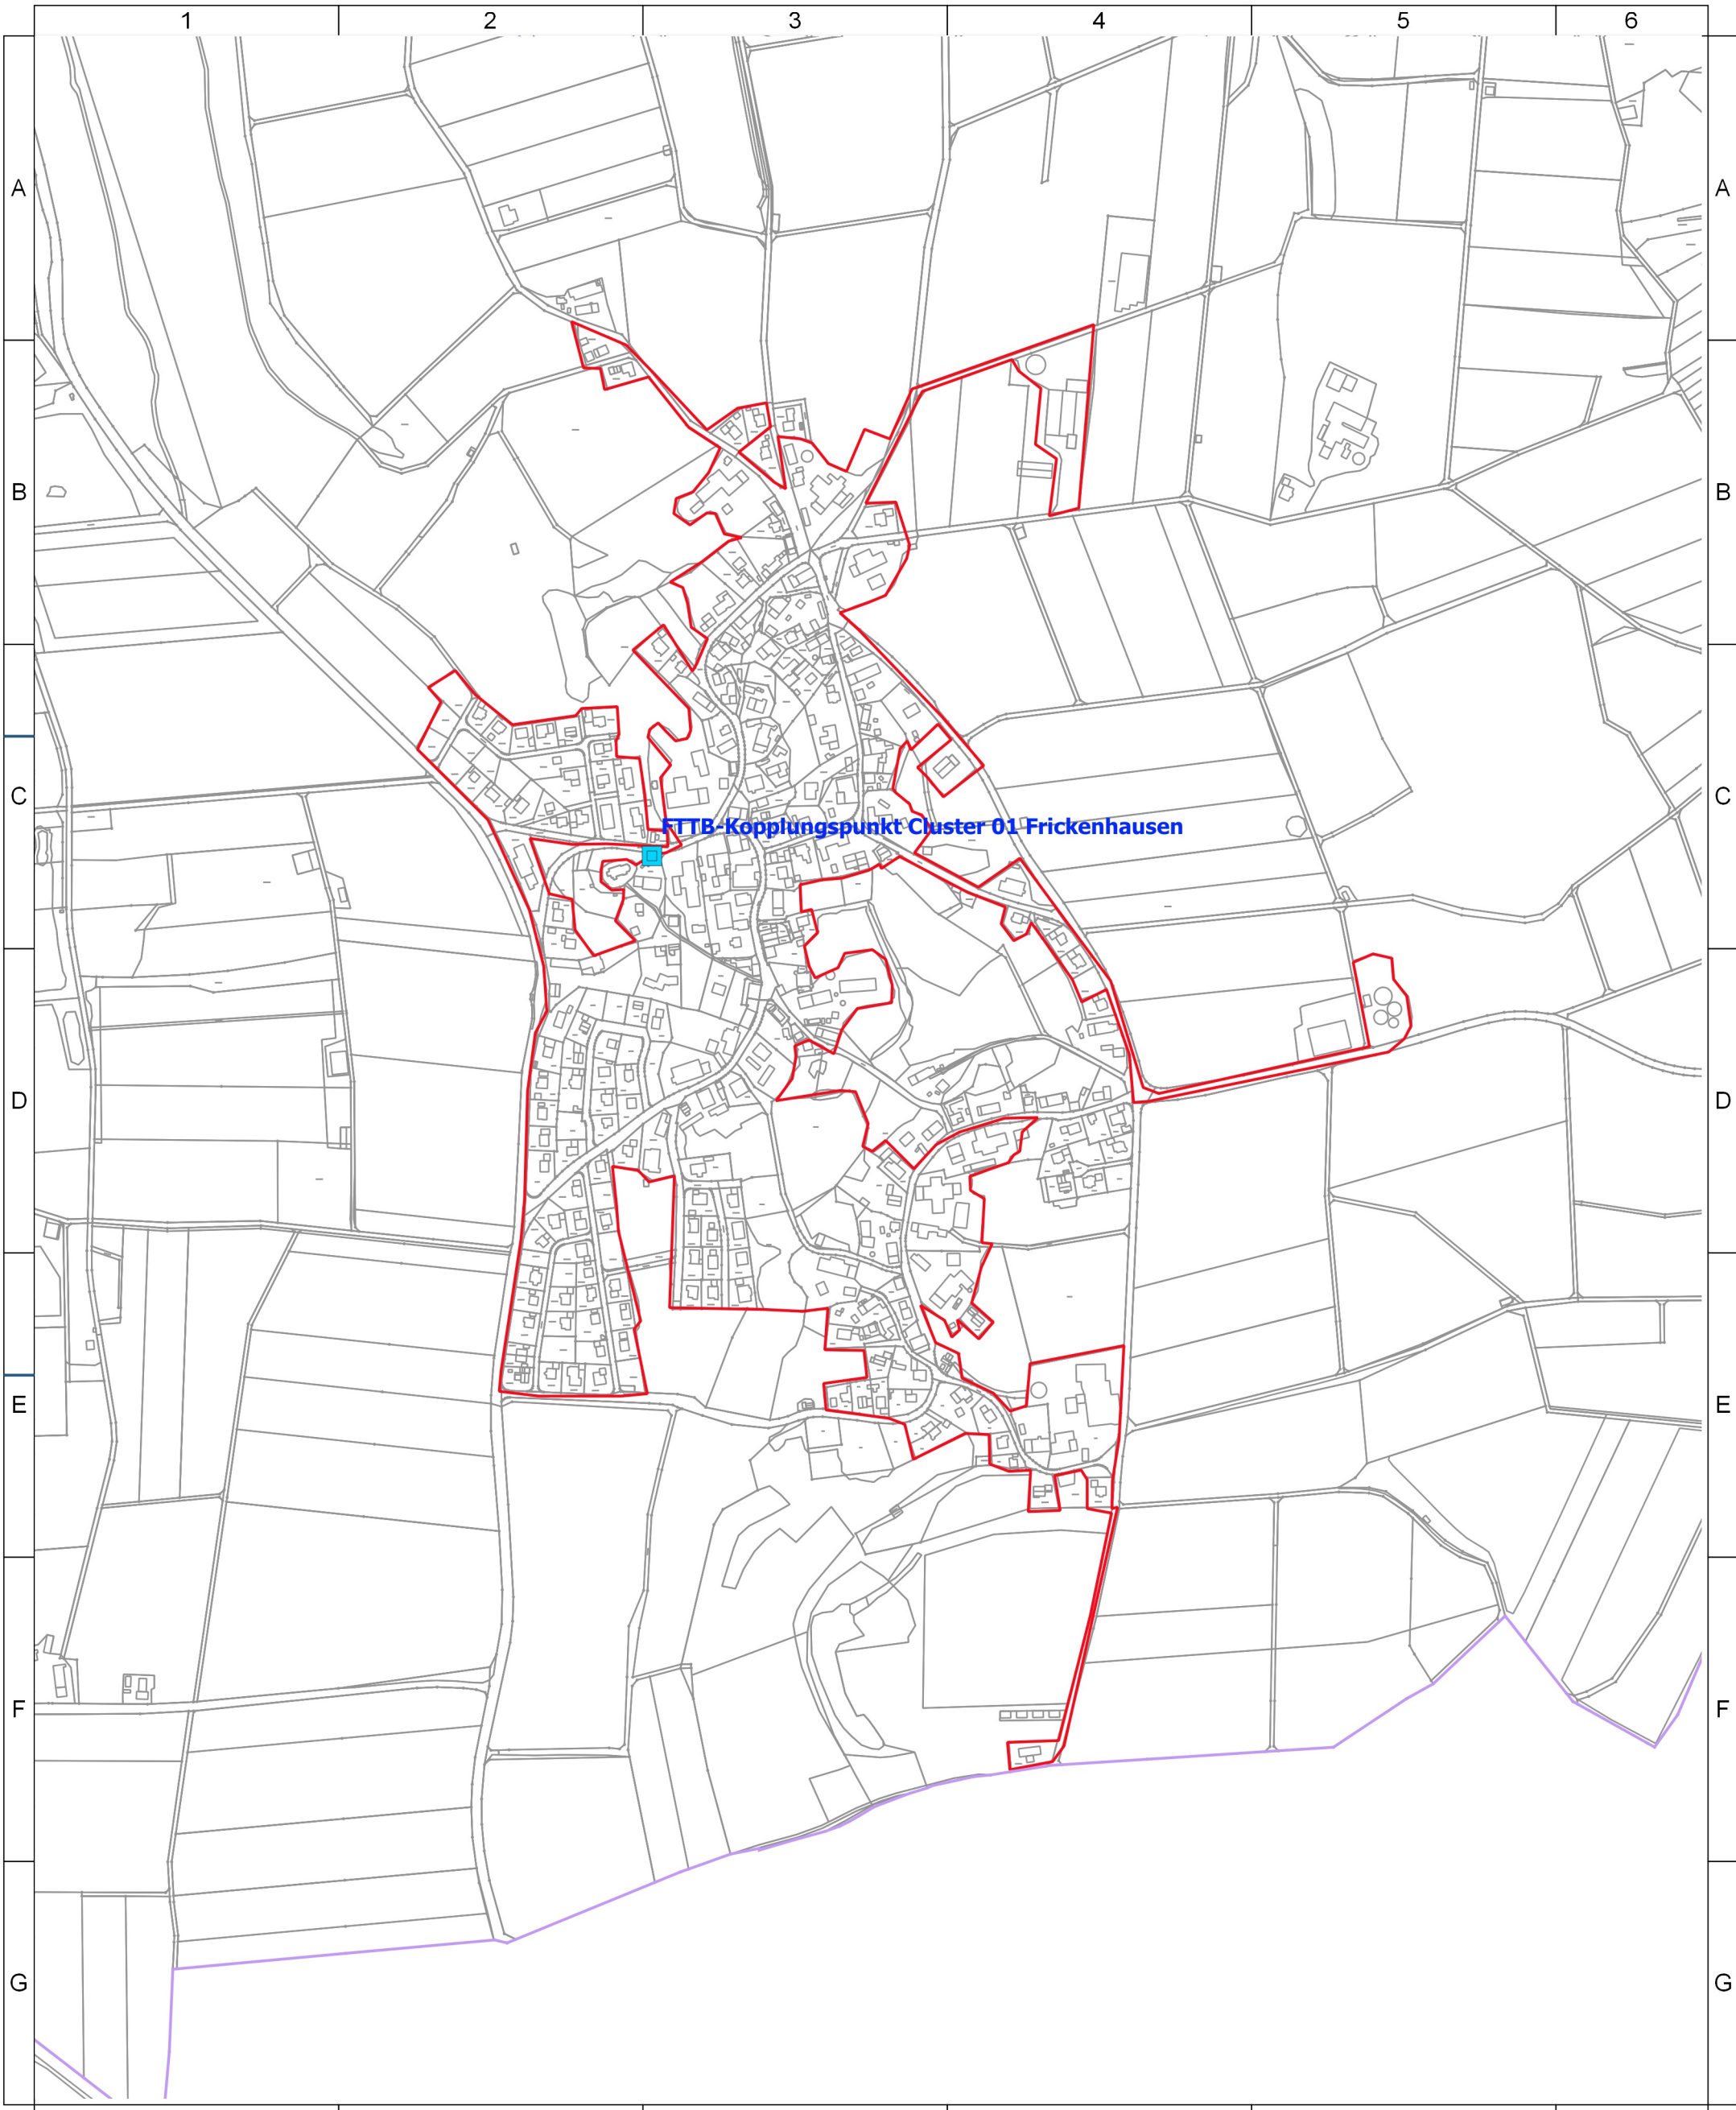

2022
Geobasisdaten: Bayer. Vermessungsverwaltung

- Legende**
- Lauben_Übergabepunkte_FTTB-Netz
 - EG_Lauben
 - ALKIS_Lauben ALKIS_Lauben
 - ALKIS_Lauben_GmdGrenze

Bearbeitet von:
Winfried Kopperschmidt
07.02.2022

Blatt: 1

Gemeinde Lauben (Lkr. Unterallgäu)
FTTB-Kopplungspunkte Gemeinde Lauben

Projekt:
LAUBEN1BA01
Typ:
BayGibitR

IK-T Innovative Kommunikations-Technologien

IK-T GmbH
Margaretenstraße 15
93047 Regensburg

2022

Geobasidaten: Bayer. Vermessungsverwaltung

Legende

- Lauben_Übergabepunkte_FTTB-Netz
- EG_Lauben
- ALKIS_Lauben ALKIS_Lauben
- ALKIS_Lauben_GmdGrenze

Bearbeitet von:
Winfried Kopperschmidt
07.02.2022