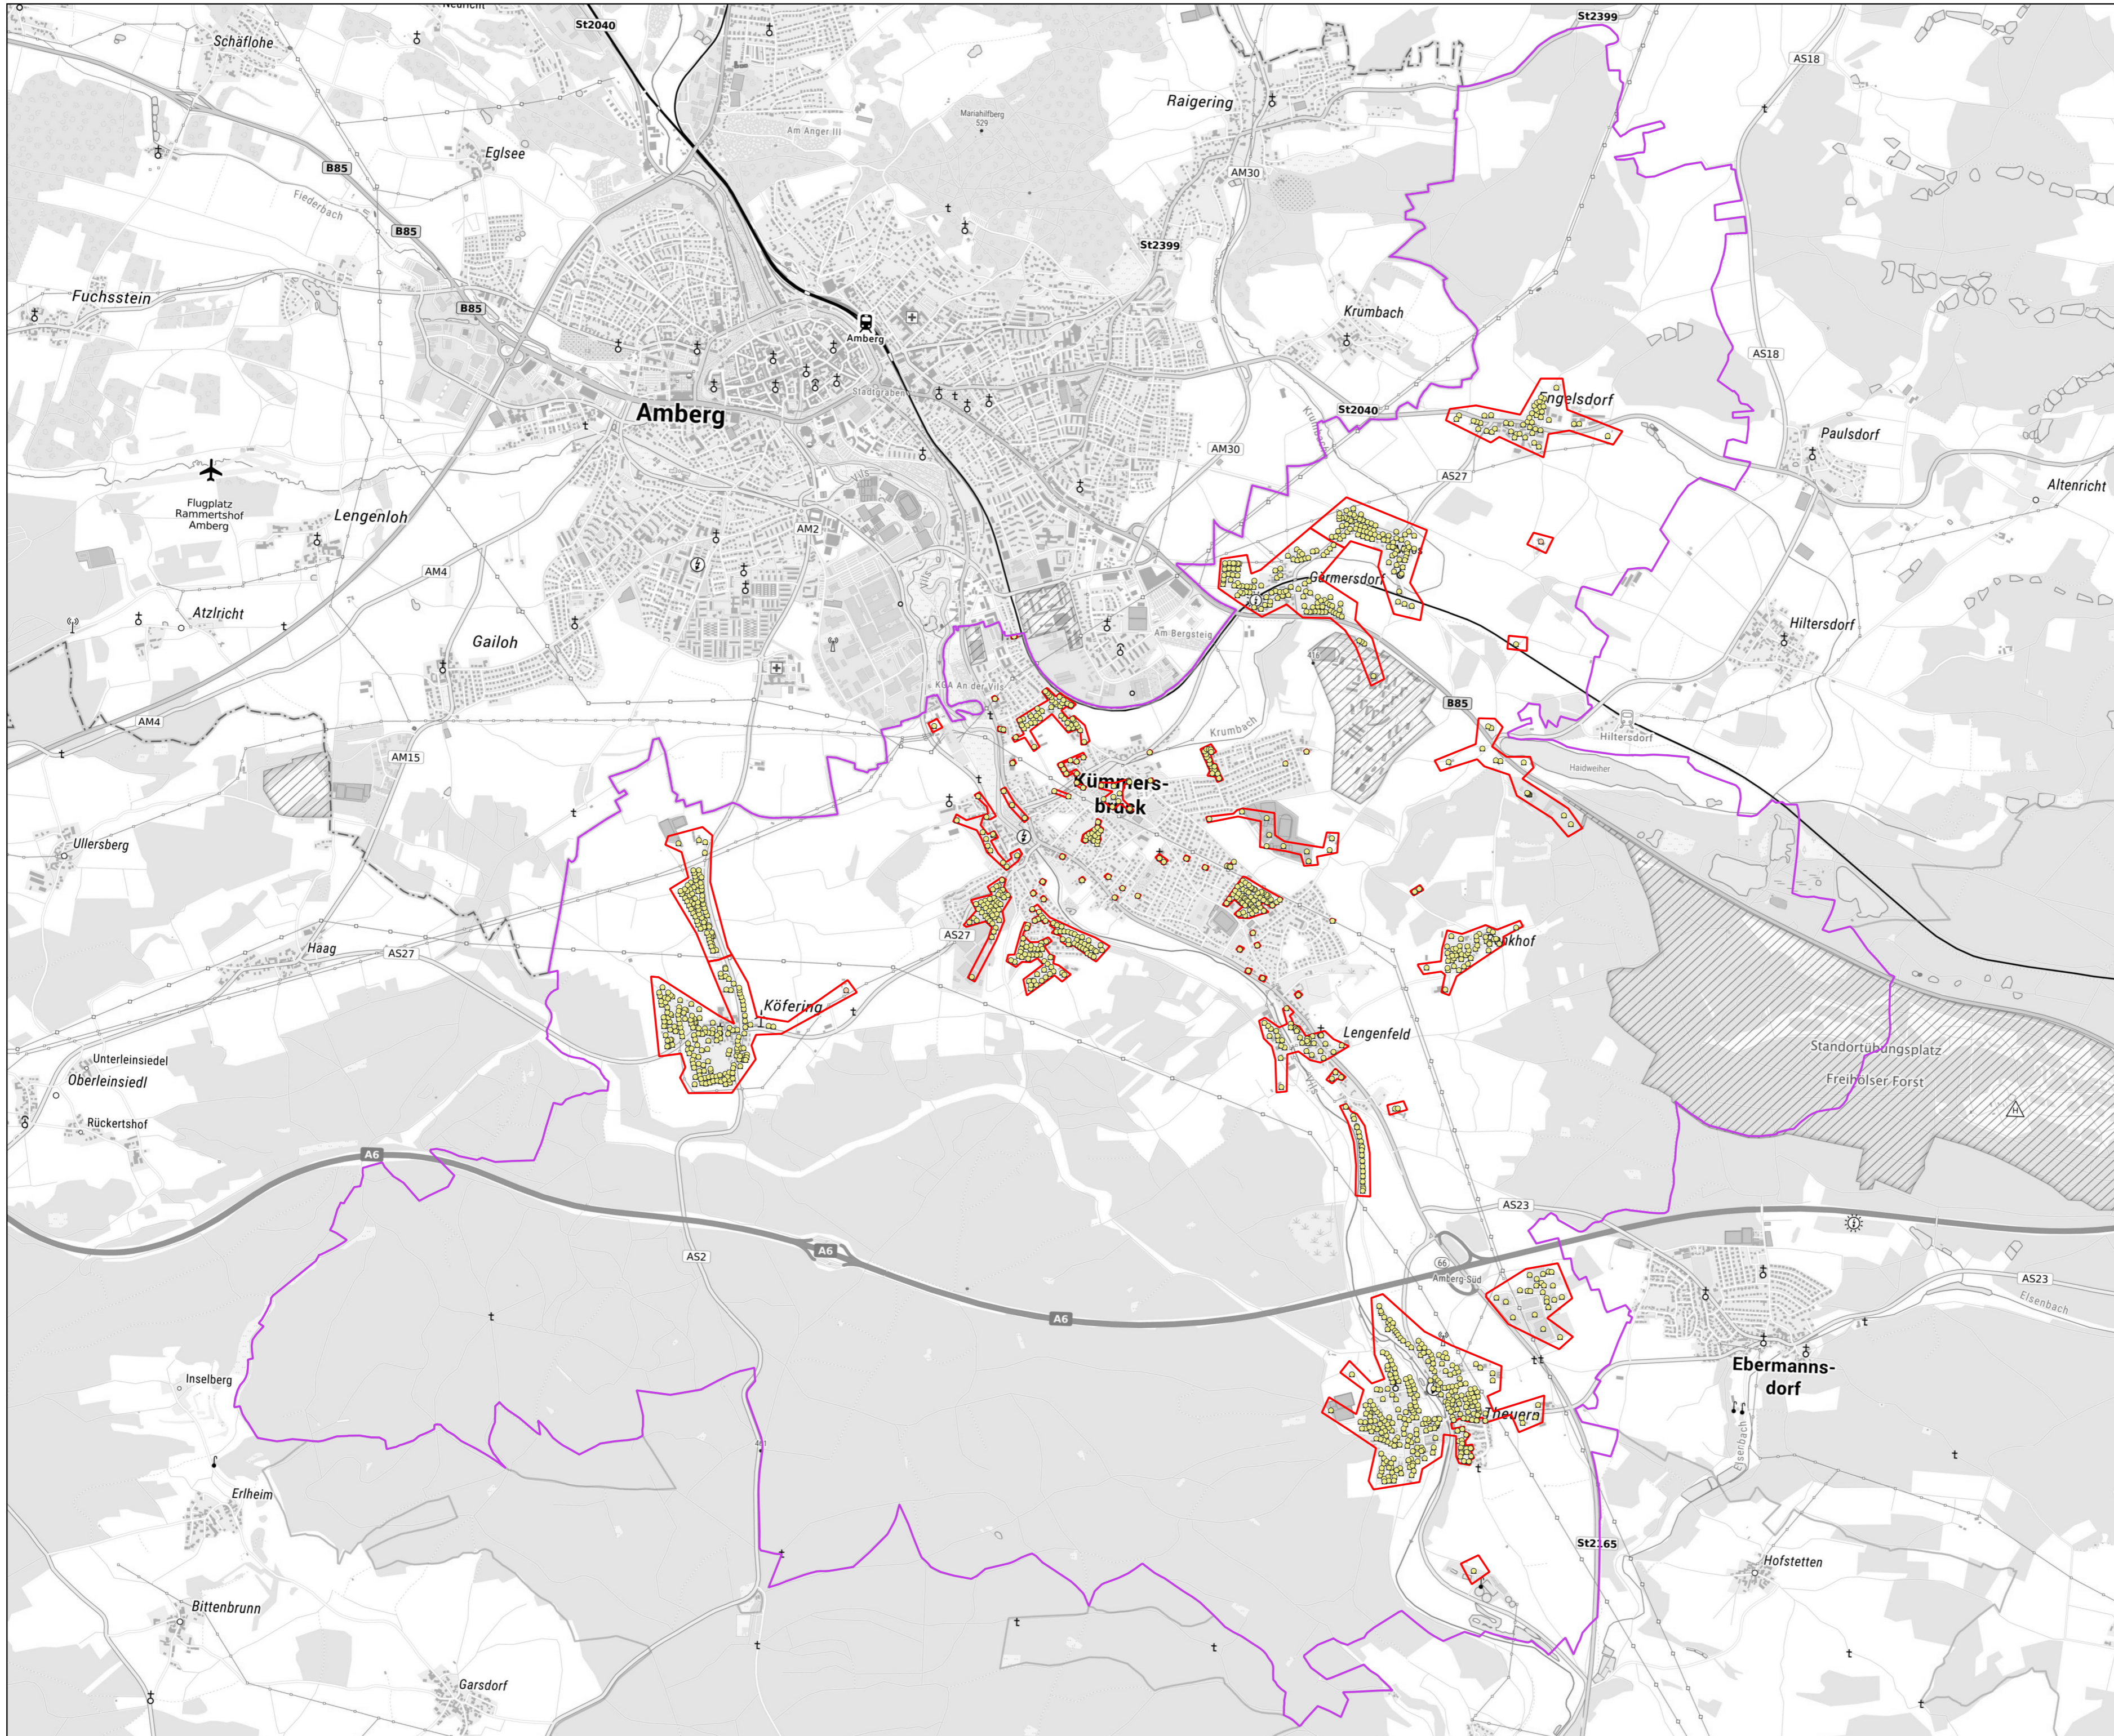

## Gemeinde Kümmersbruck vorläufiges Erschließungsgebiet zur Markterkundung

Stand: 29.9.2020

### Anschlusspunkte

- privat
- △ gewerblich

### Erschließungsgebiete

Red outline on map

### aktuelle Bandbreite in MBit/s

- Green square: mind. 100 im Download bis unter 200 symmetrisch
- Yellow square: mind. 30 bis unter 100 im Download
- Orange square: unter 30 im Download
- Purple line: Gemeindegrenze