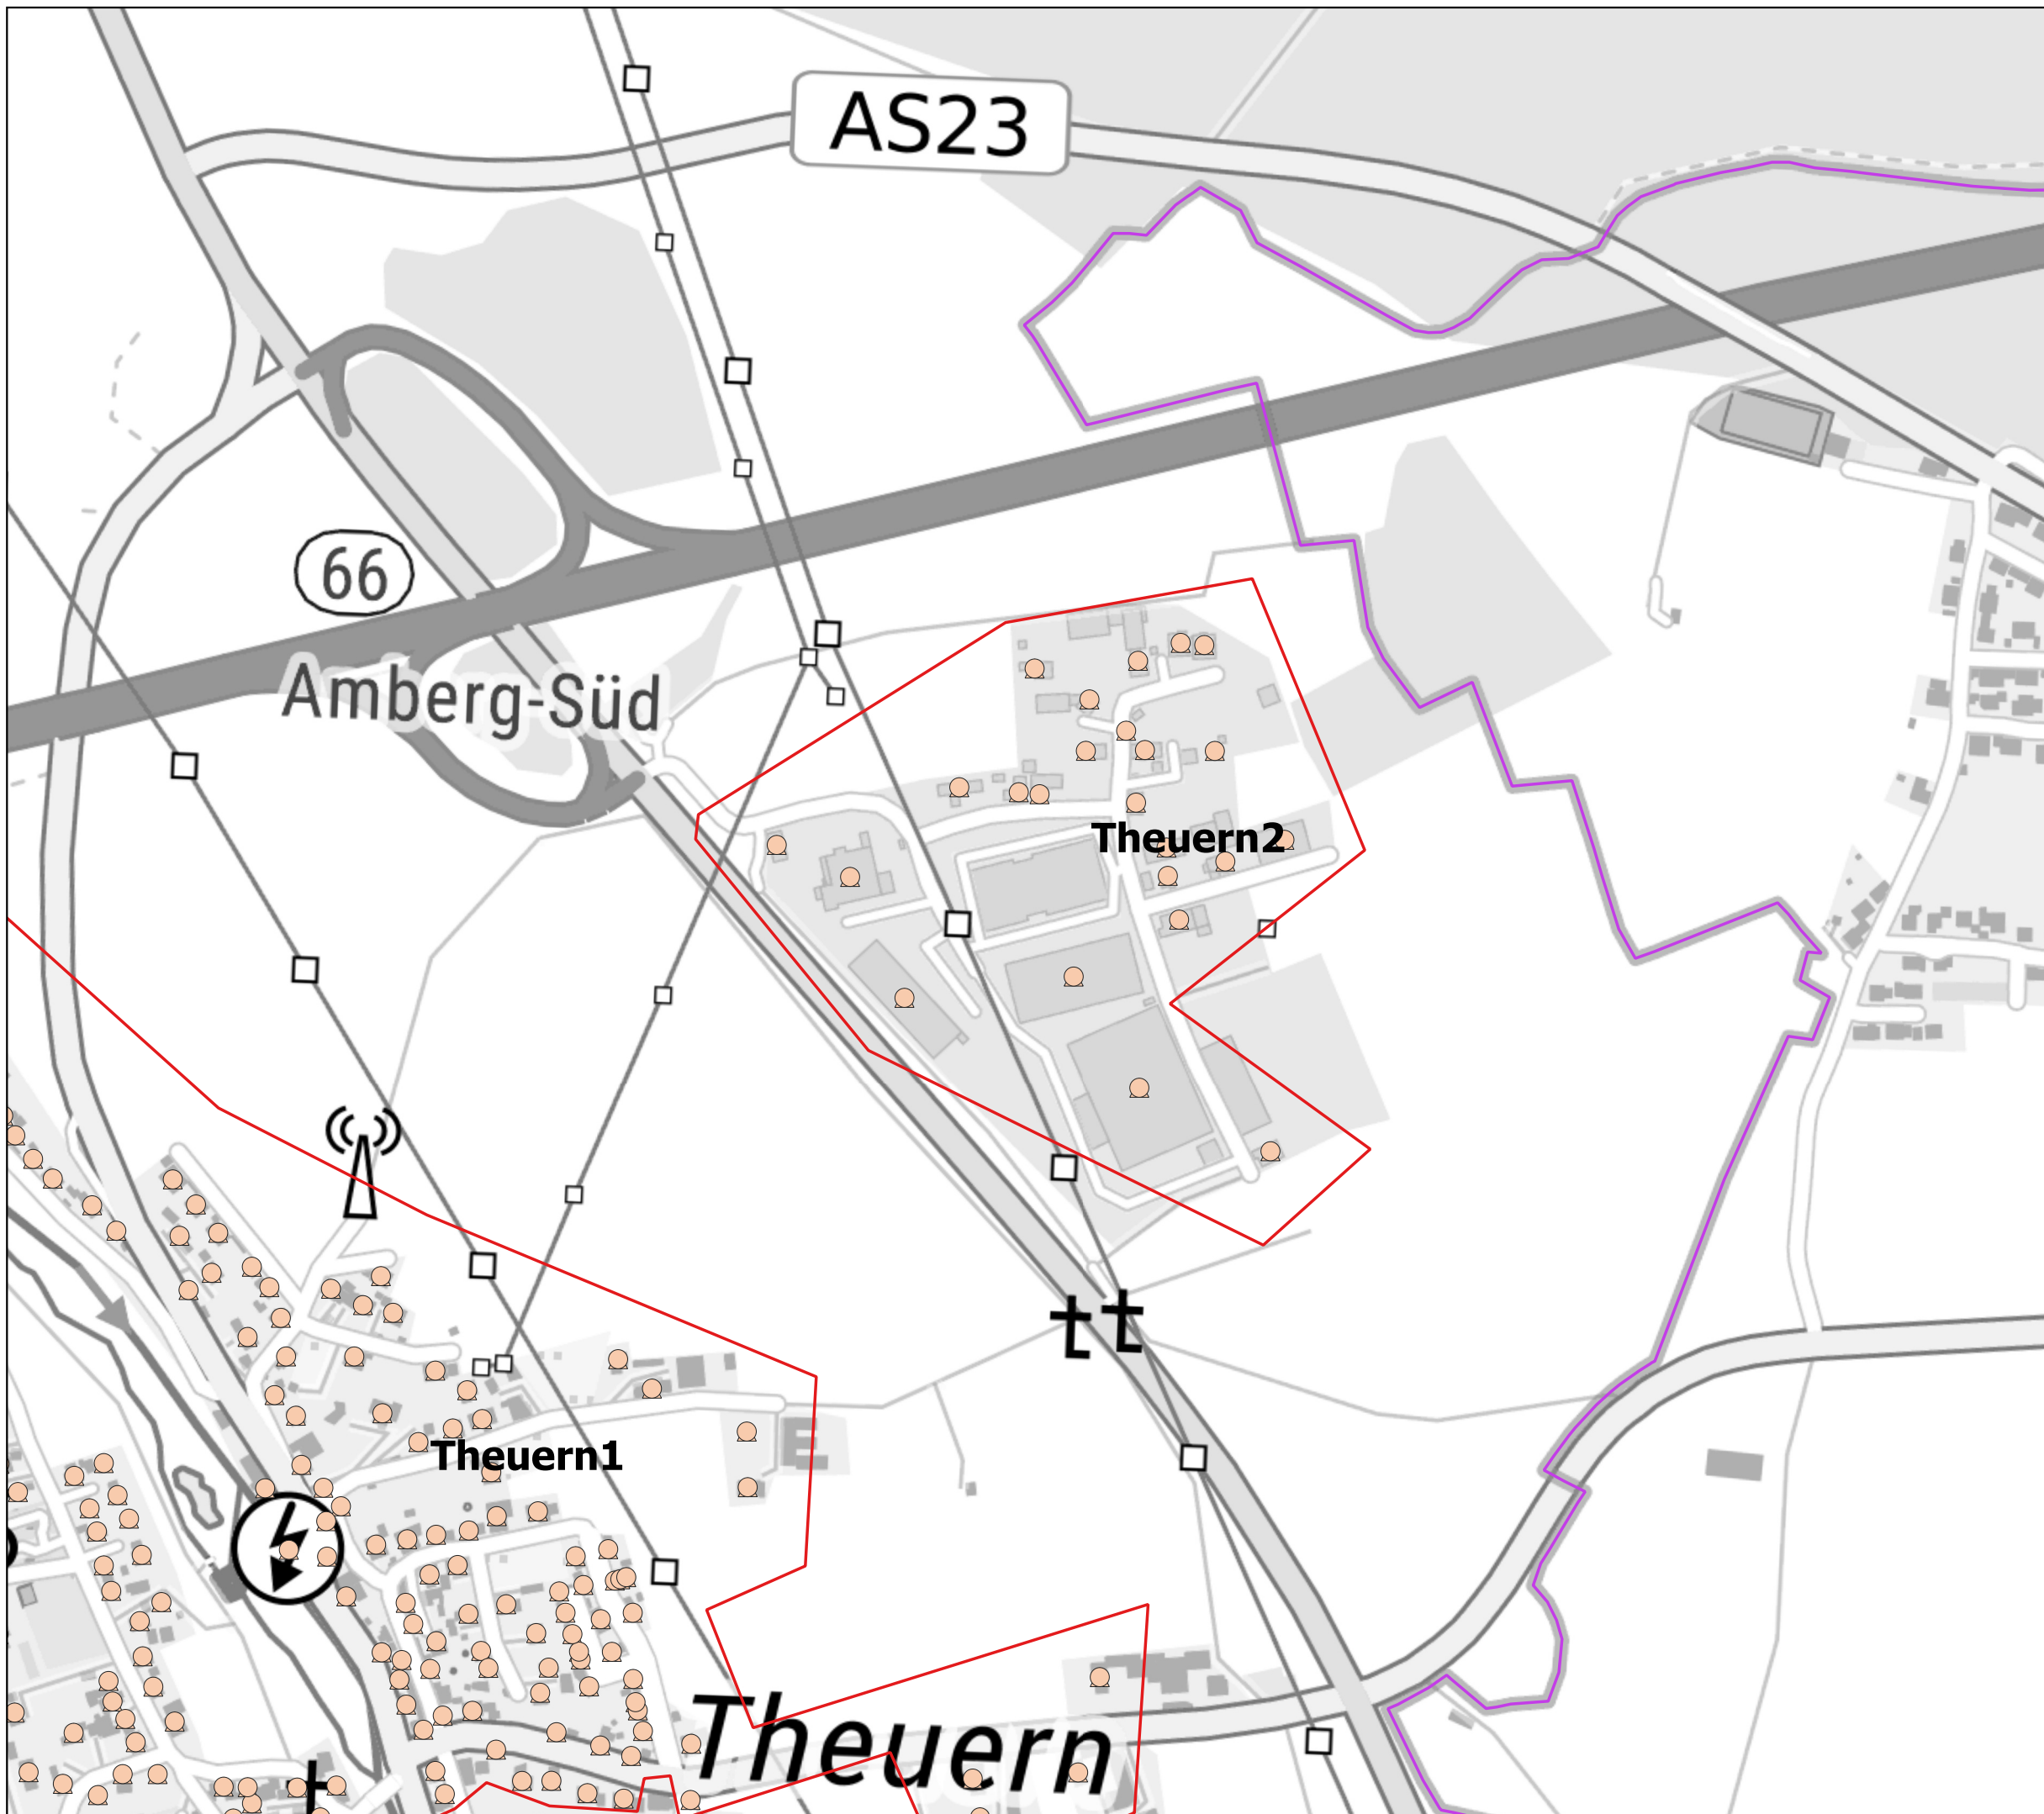

Gigabit-Förderung - BayGibitR

Gemeinde Kümmersbruck vorläufiges Erschließungsgebiet zur Markterkundung

Stand: 29.9.2020

Anschlusspunkte

○ privat

△ gewerblich

□ Erschließungsgebiete

aktuelle Bandbreite in MBit/s

■ mind. 100 im Download
bis unter 200 symmetrisch

■ mind. 30 bis unter 100 im Download

■ unter 30 im Download

— Gemeindegrenze

Geobasisdaten:

(c) Bayerische Vermessungsverwaltung 2020

(c) Bundesamt für Kartographie und Geodäsie 2020

(c) OSM OpenStreetMap 2020

Datenquelle: Adressliste (AL) ADBV Amberg

Erhebungen: 09/2020

IK-T GmbH

Margaretenstraße 15

93047 Regensburg