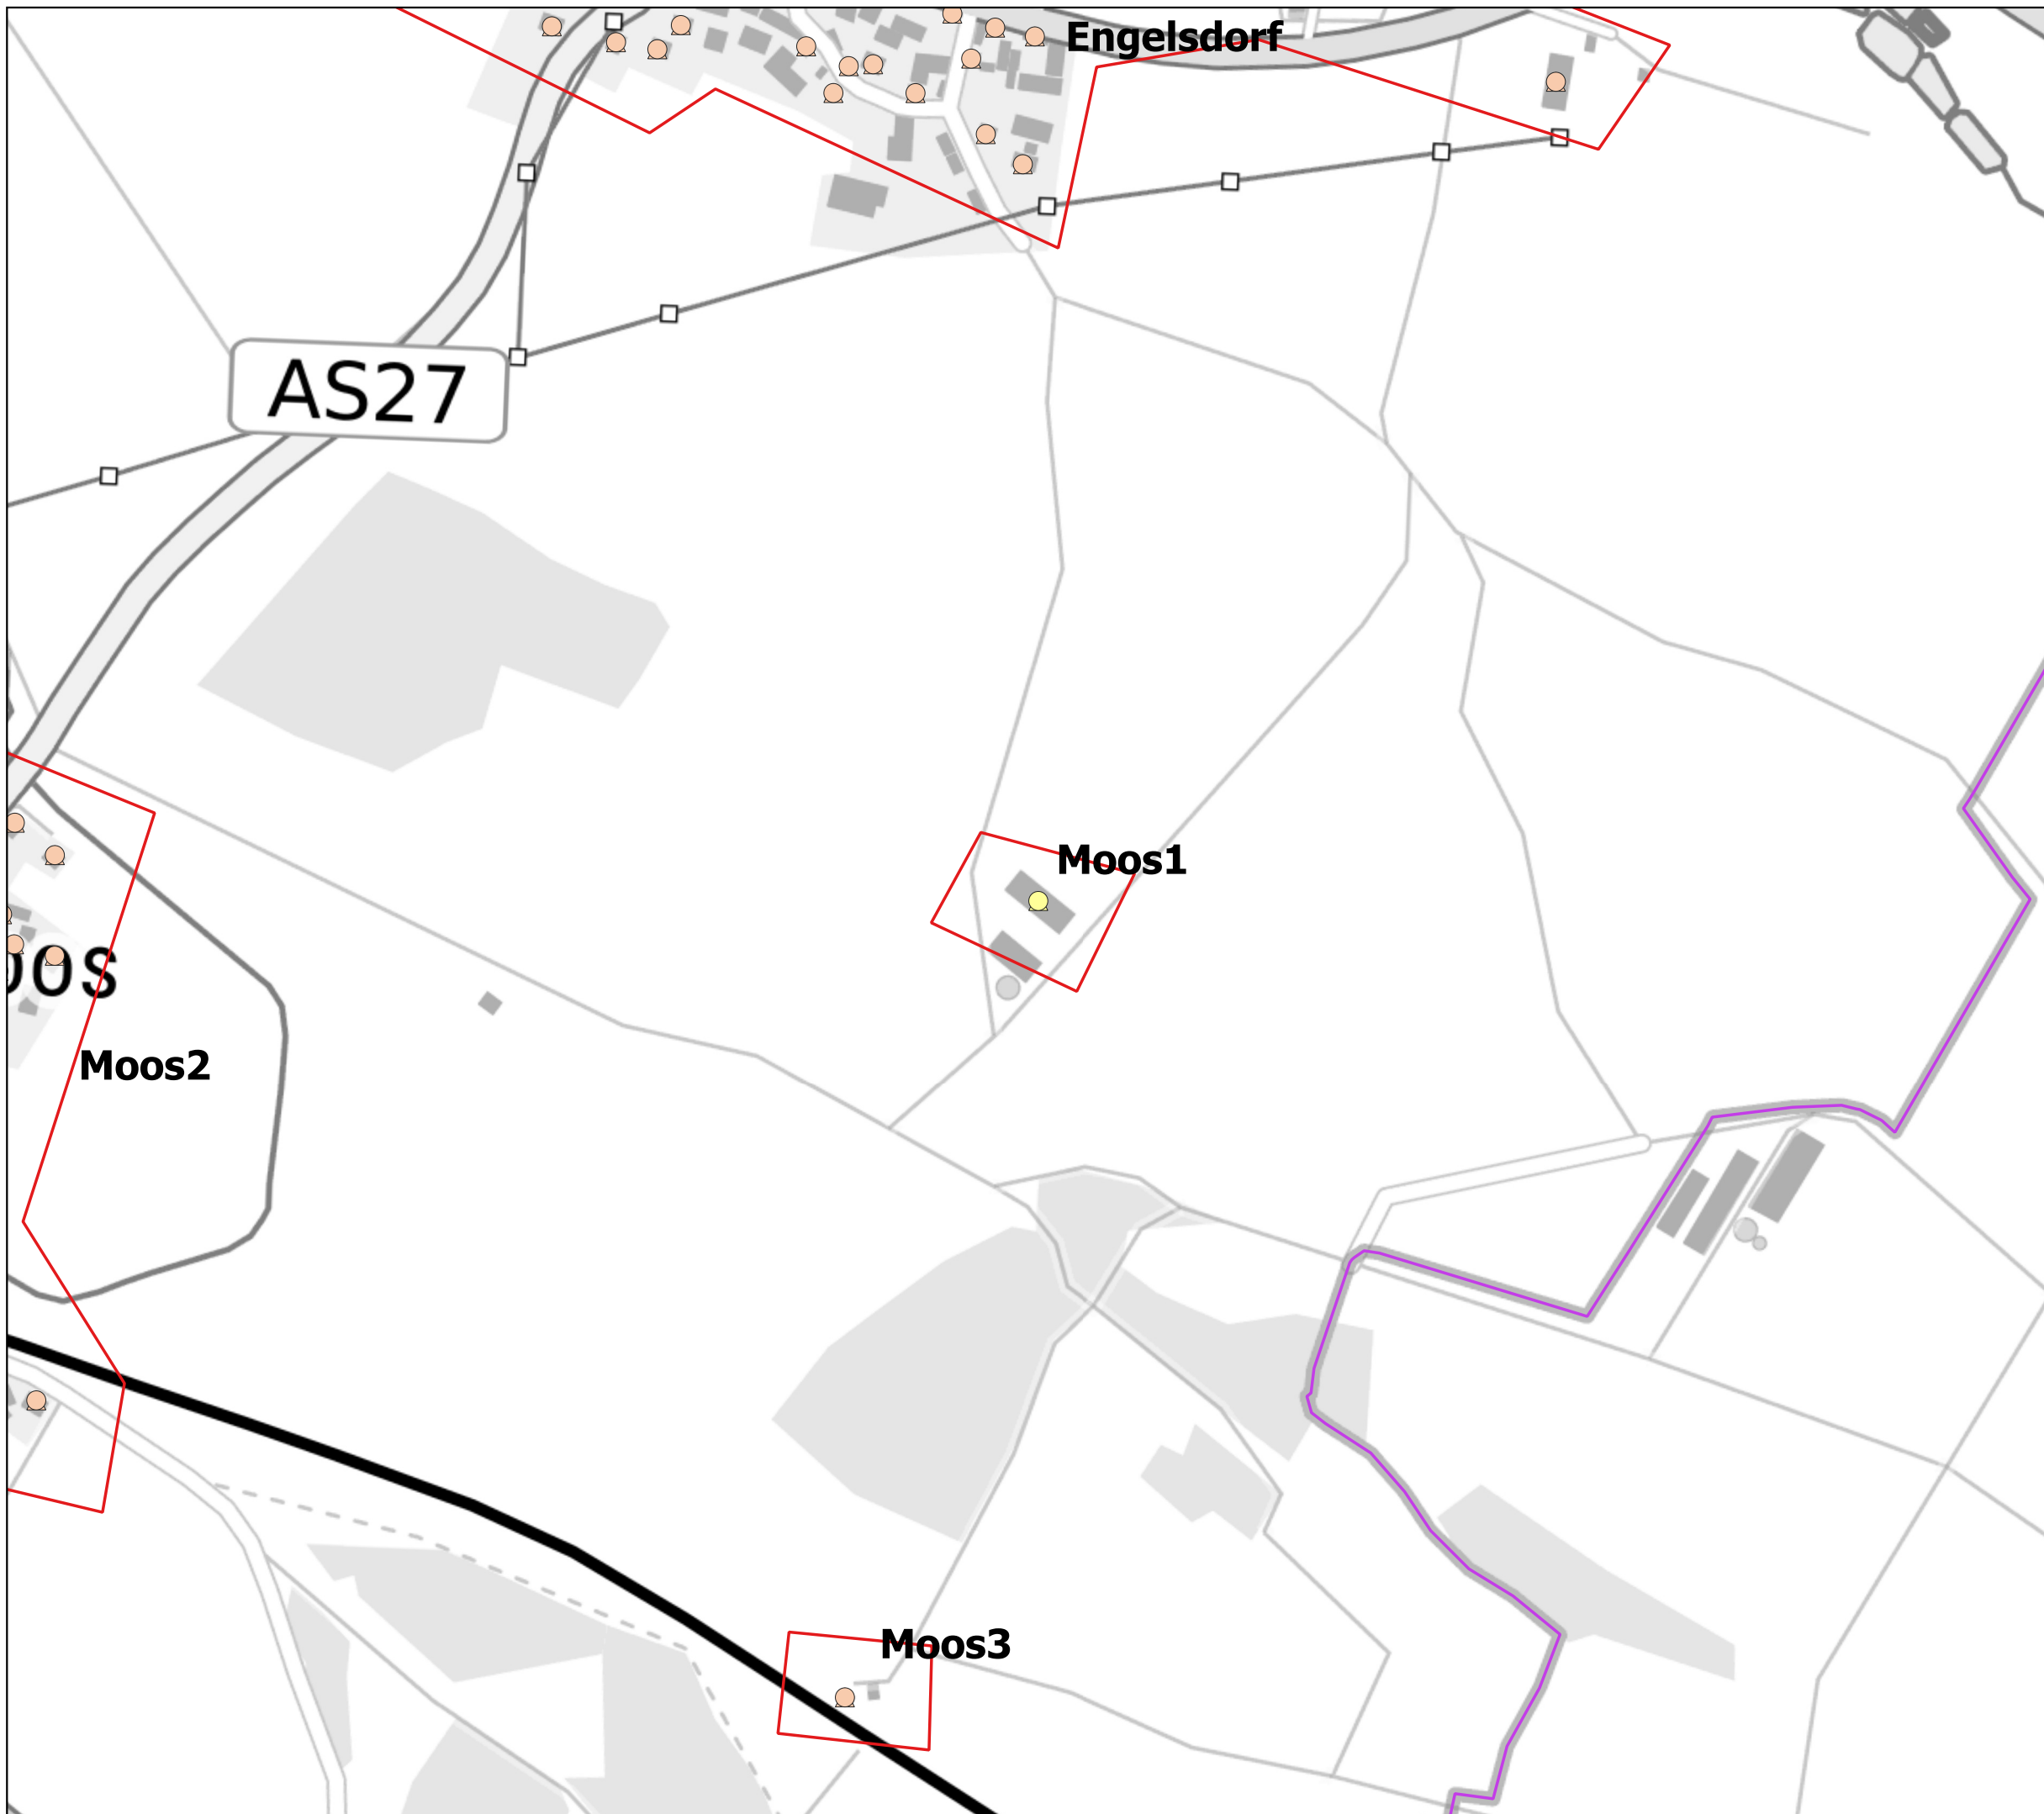

Gigabit-Förderung - BayGibitR

Gemeinde Kümmersbruck vorläufiges Erschließungsgebiet zur Markterkundung

Stand: 29.9.2020

Anschlusspunkte

○ privat

△ gewerblich

□ Erschließungsgebiete

aktuelle Bandbreite in MBit/s

■ mind. 100 im Download
bis unter 200 symmetrisch

■ mind. 30 bis unter 100 im Download

■ unter 30 im Download

— Gemeindegrenze

Geobasisdaten:

(c) Bayerische Vermessungsverwaltung 2020

(c) Bundesamt für Kartographie und Geodäsie 2020

(c) OSM OpenStreetMap 2020

Datenquelle: Adressliste (AL) ADBV Amberg

Erhebungen: 09/2020

IK-T GmbH

Margaretenstraße 15

93047 Regensburg