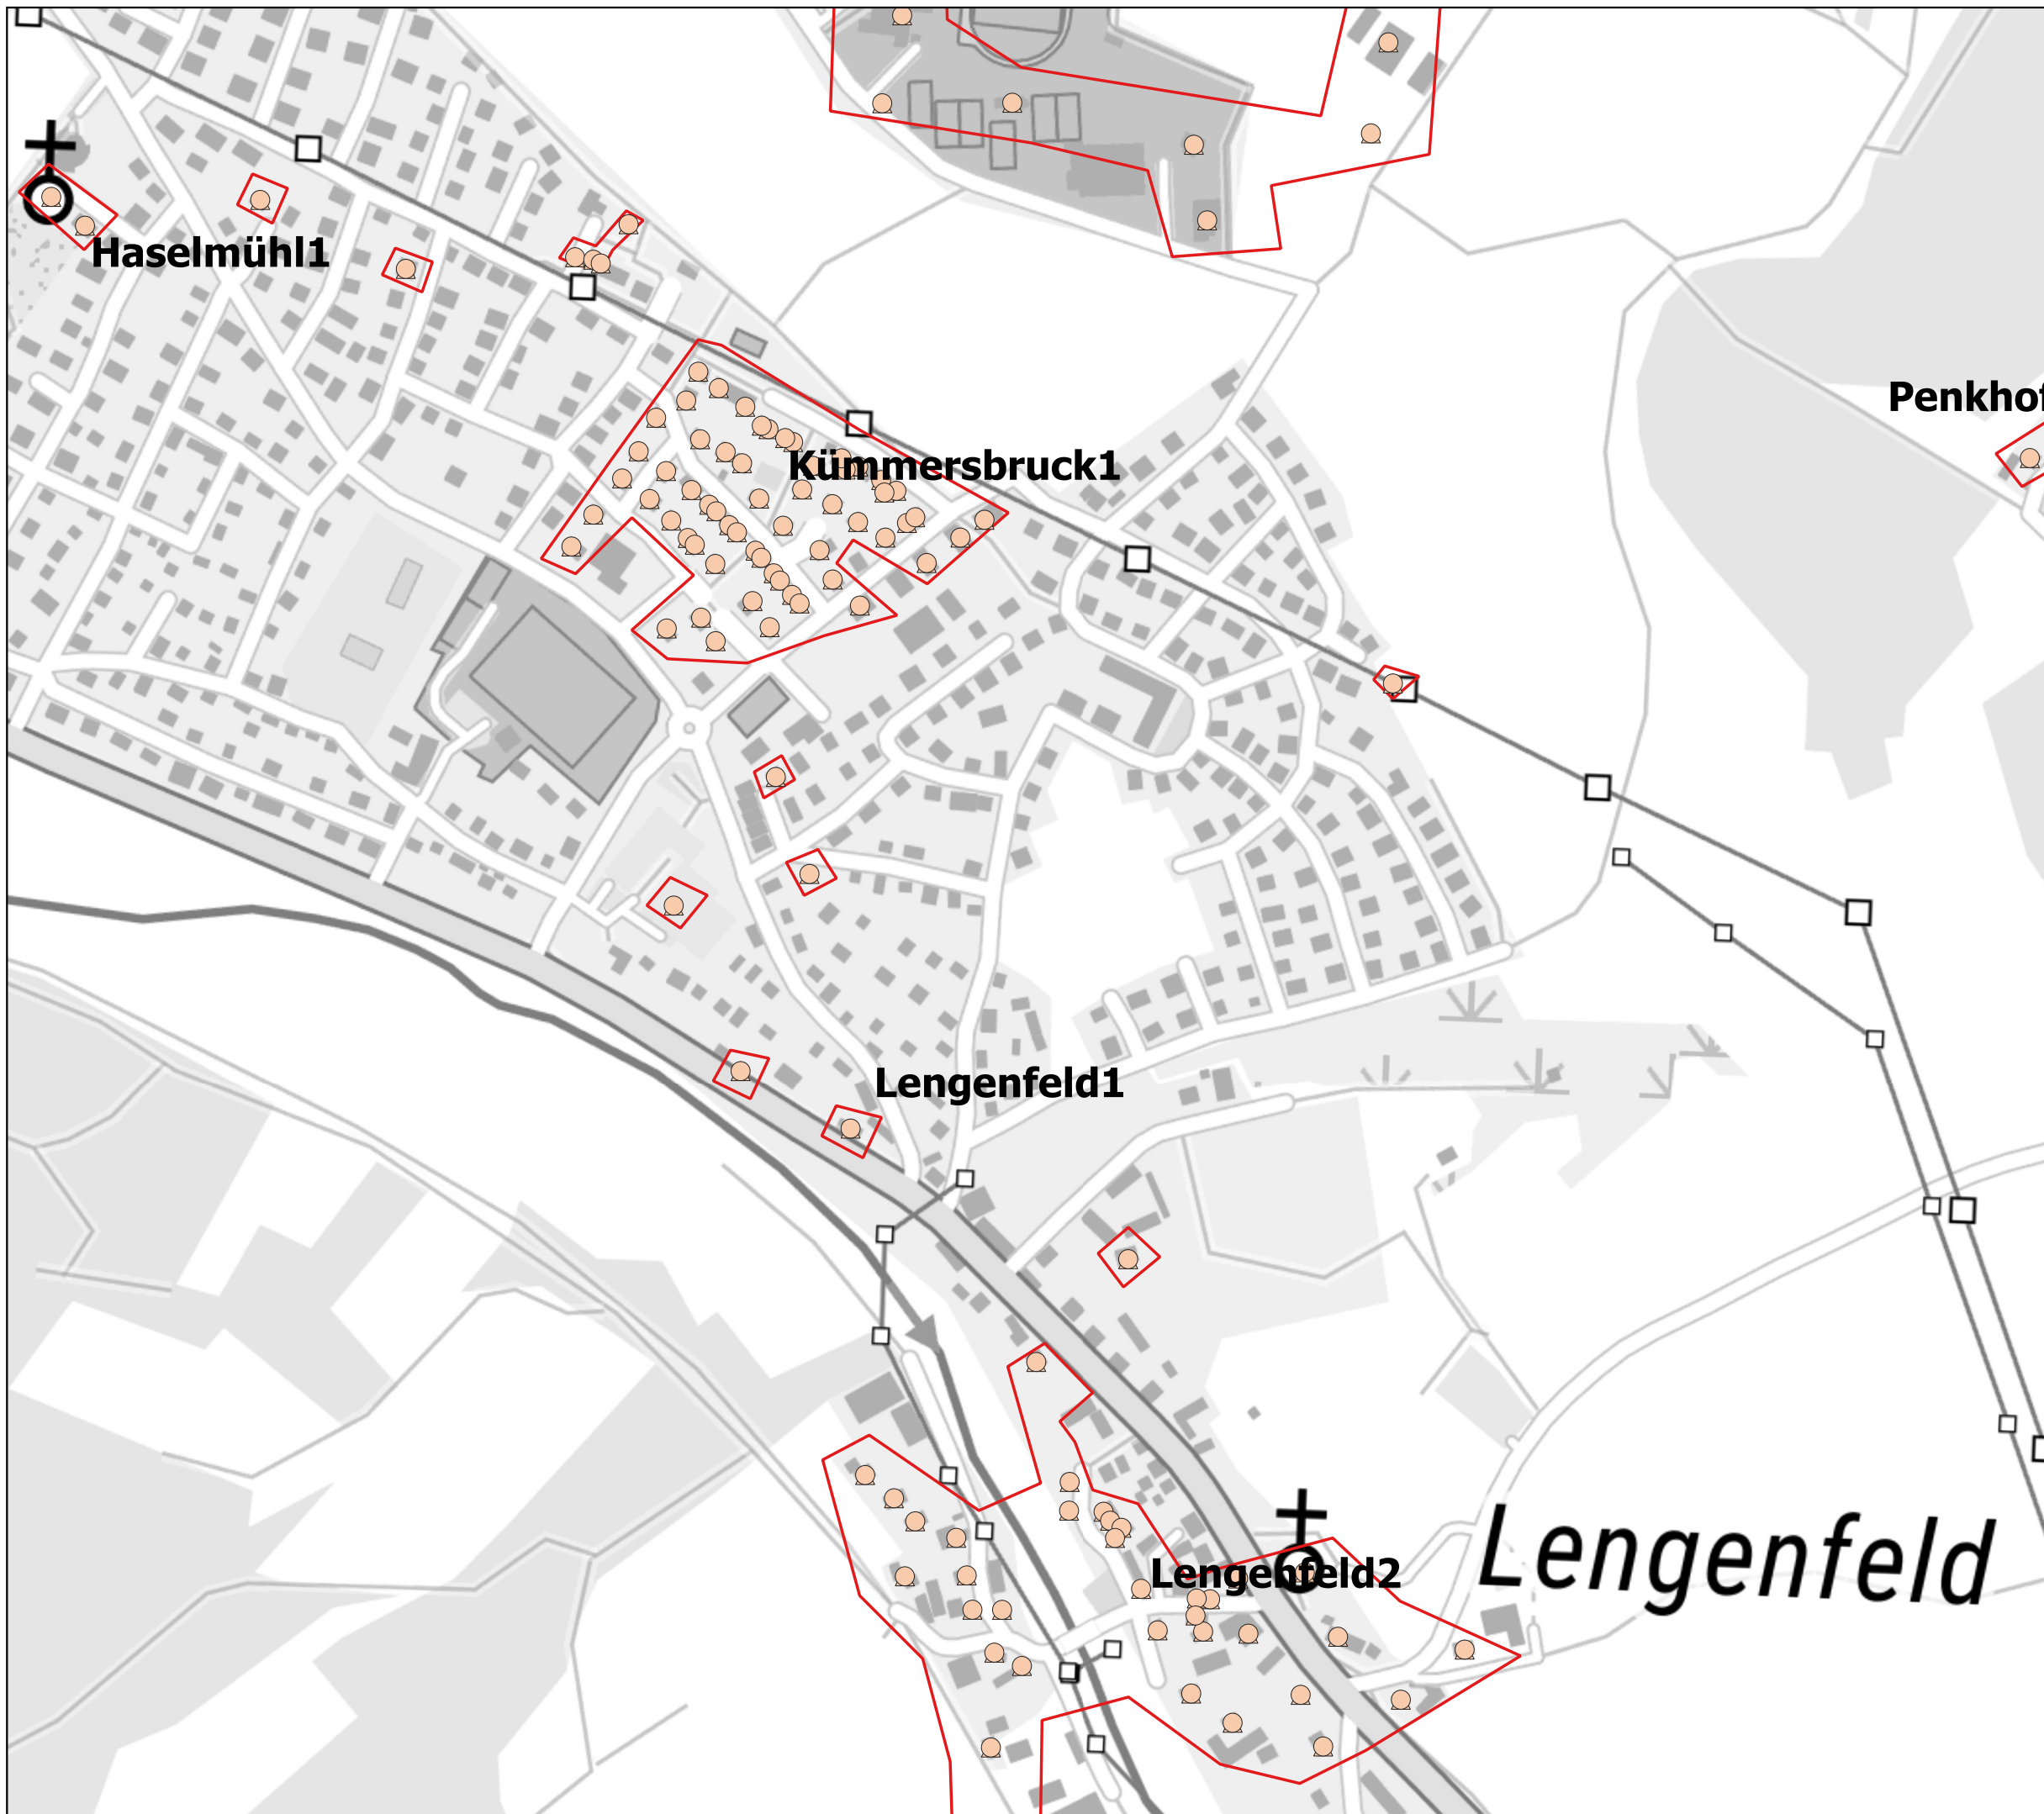

## Gemeinde Kümmersbruck vorläufiges Erschließungsgebiet zur Markterkundung

Stand: 29.9.2020

### Erschließungsgebiete

### aktuelle Bandbreite in MBit/s

- mind. 100 im Download bis unter 200 symmetrisch
- mind. 30 bis unter 100 im Download
- unter 30 im Download
- Gemeindegrenze

Geobasisdaten:  
(c) Bayerische Vermessungsverwaltung 2020  
(c) Bundesamt für Kartographie und Geodäsie 2020  
(c) OSM OpenStreetMap 2020