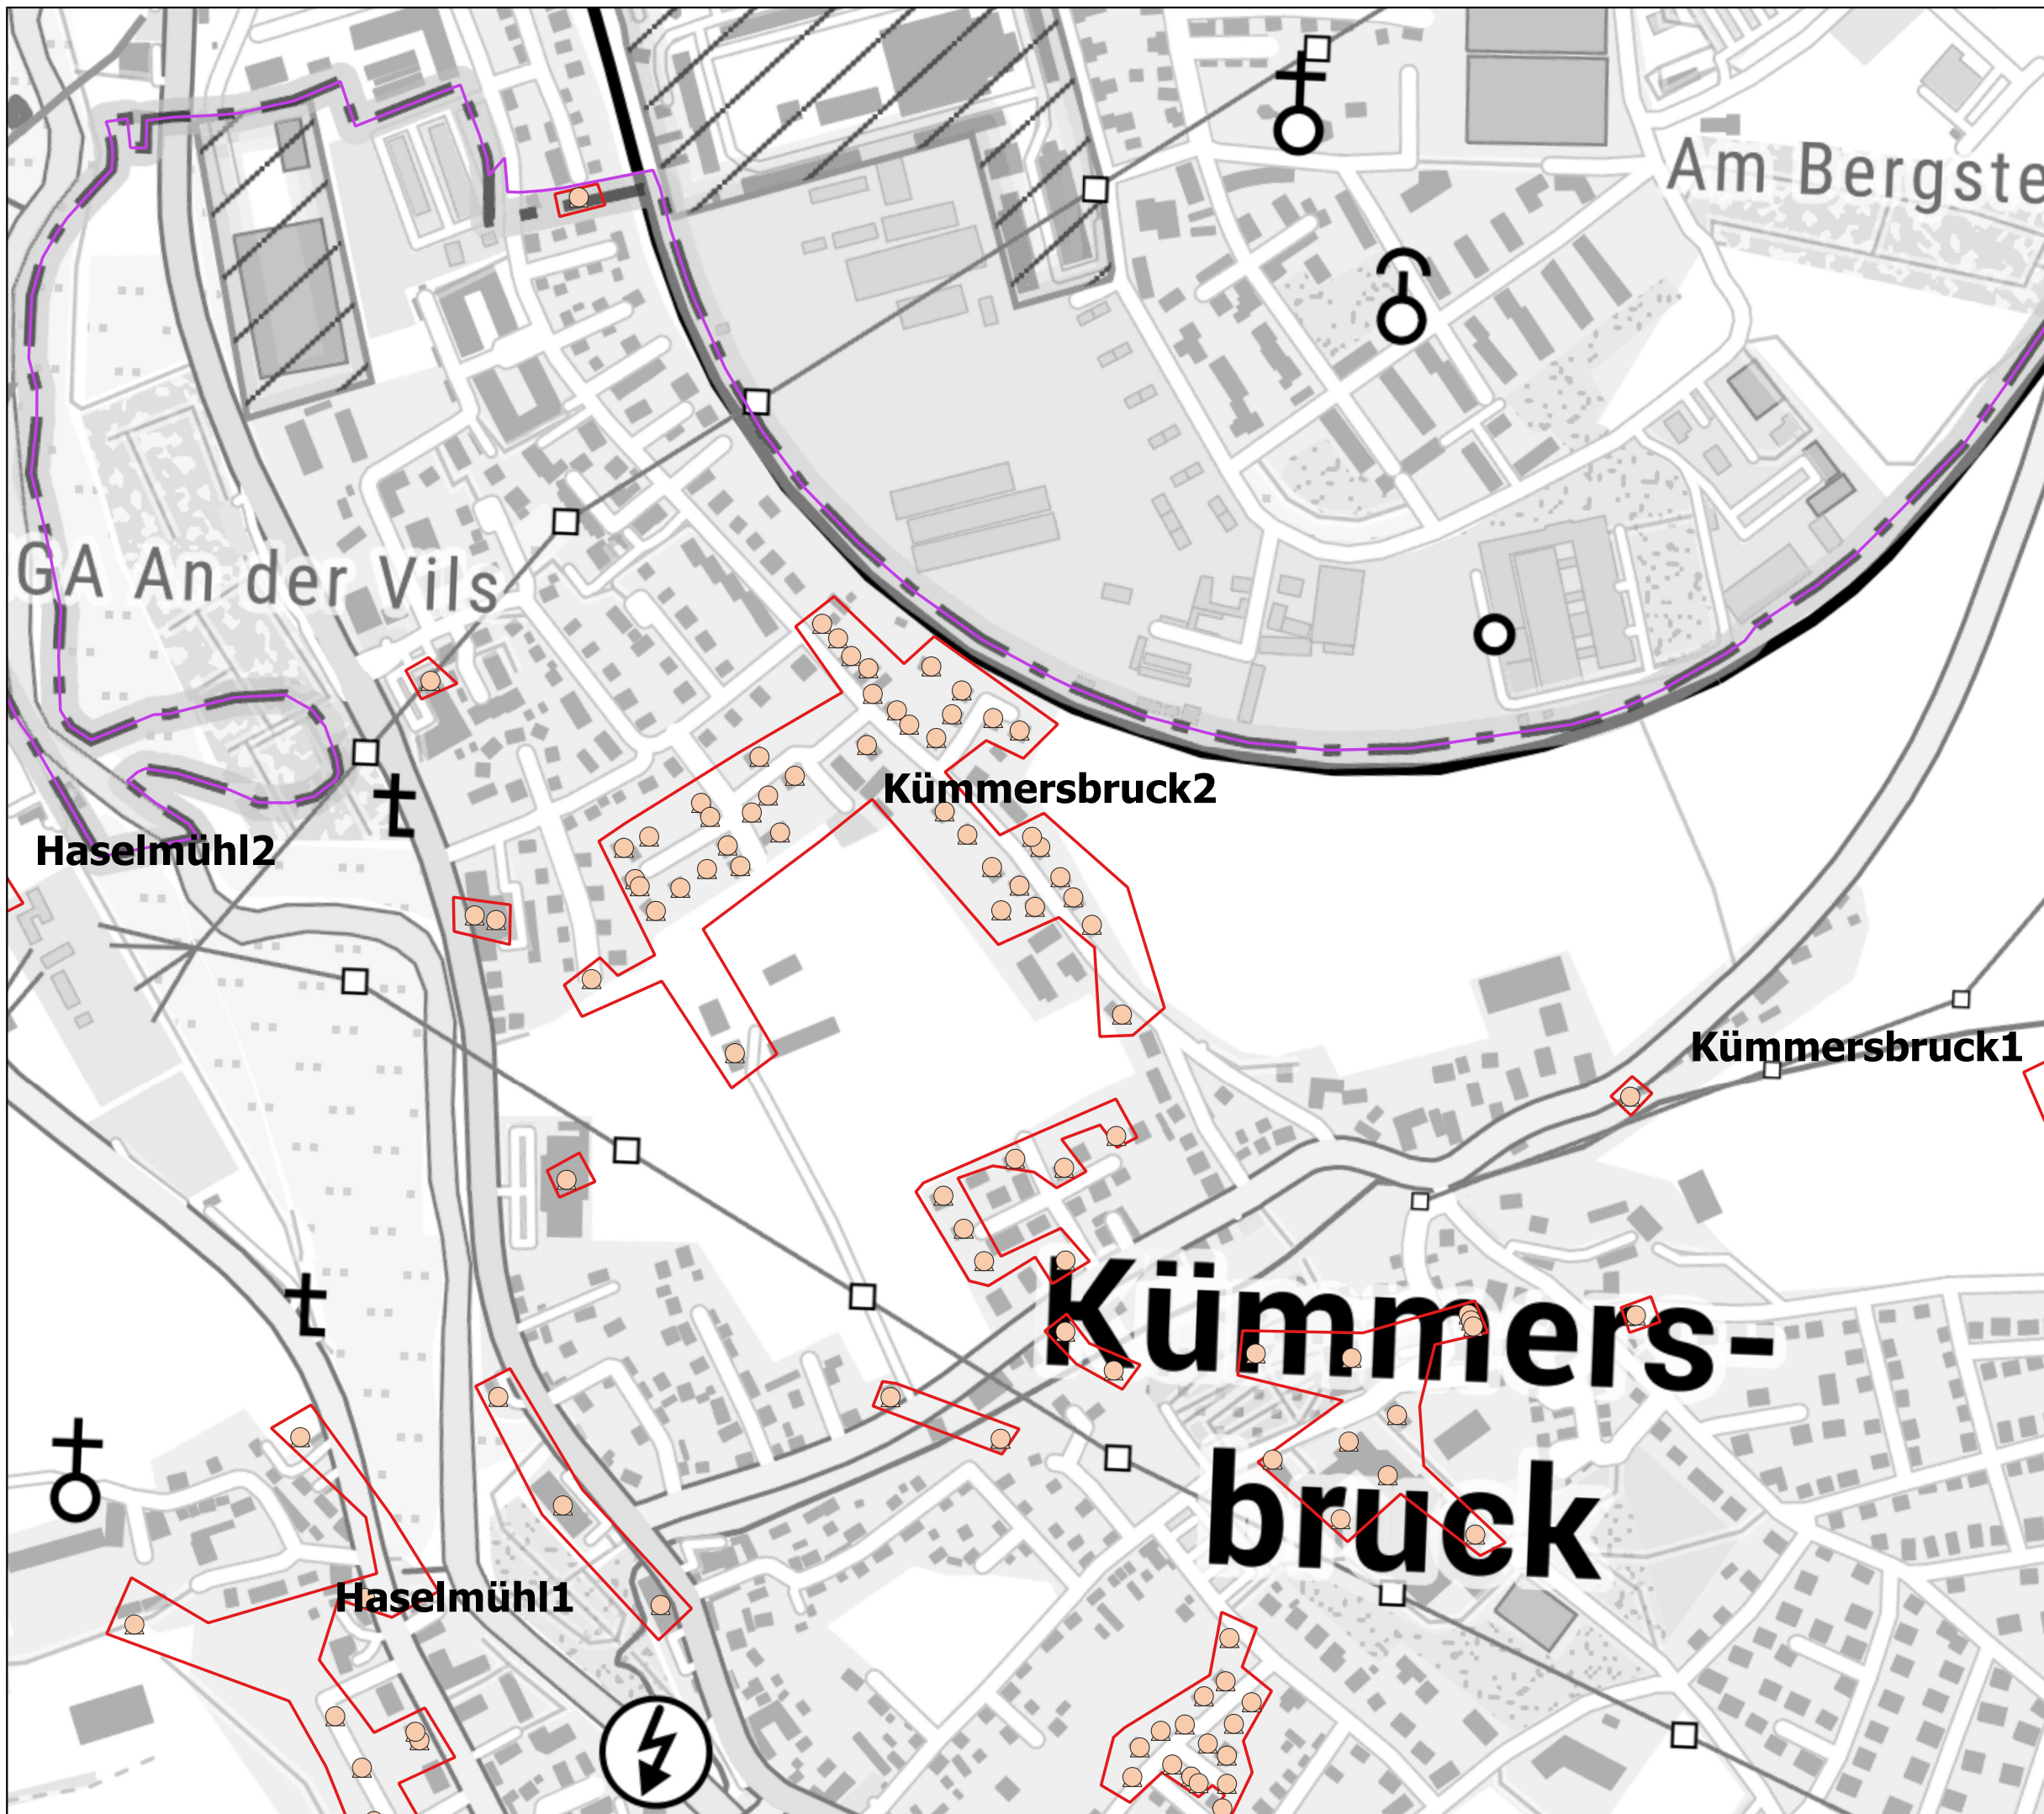

## Gemeinde Kümmersbruck vorläufiges Erschließungsgebiet zur Markterkundung

Stand: 29.9.2020

### Anschlusspunkte

○ privat

△ gewerblich

□ Erschließungsgebiete

### aktuelle Bandbreite in MBit/s

■ mind. 100 im Download  
bis unter 200 symmetrisch

■ mind. 30 bis unter 100 im Download

■ unter 30 im Download

— Gemeindegrenze