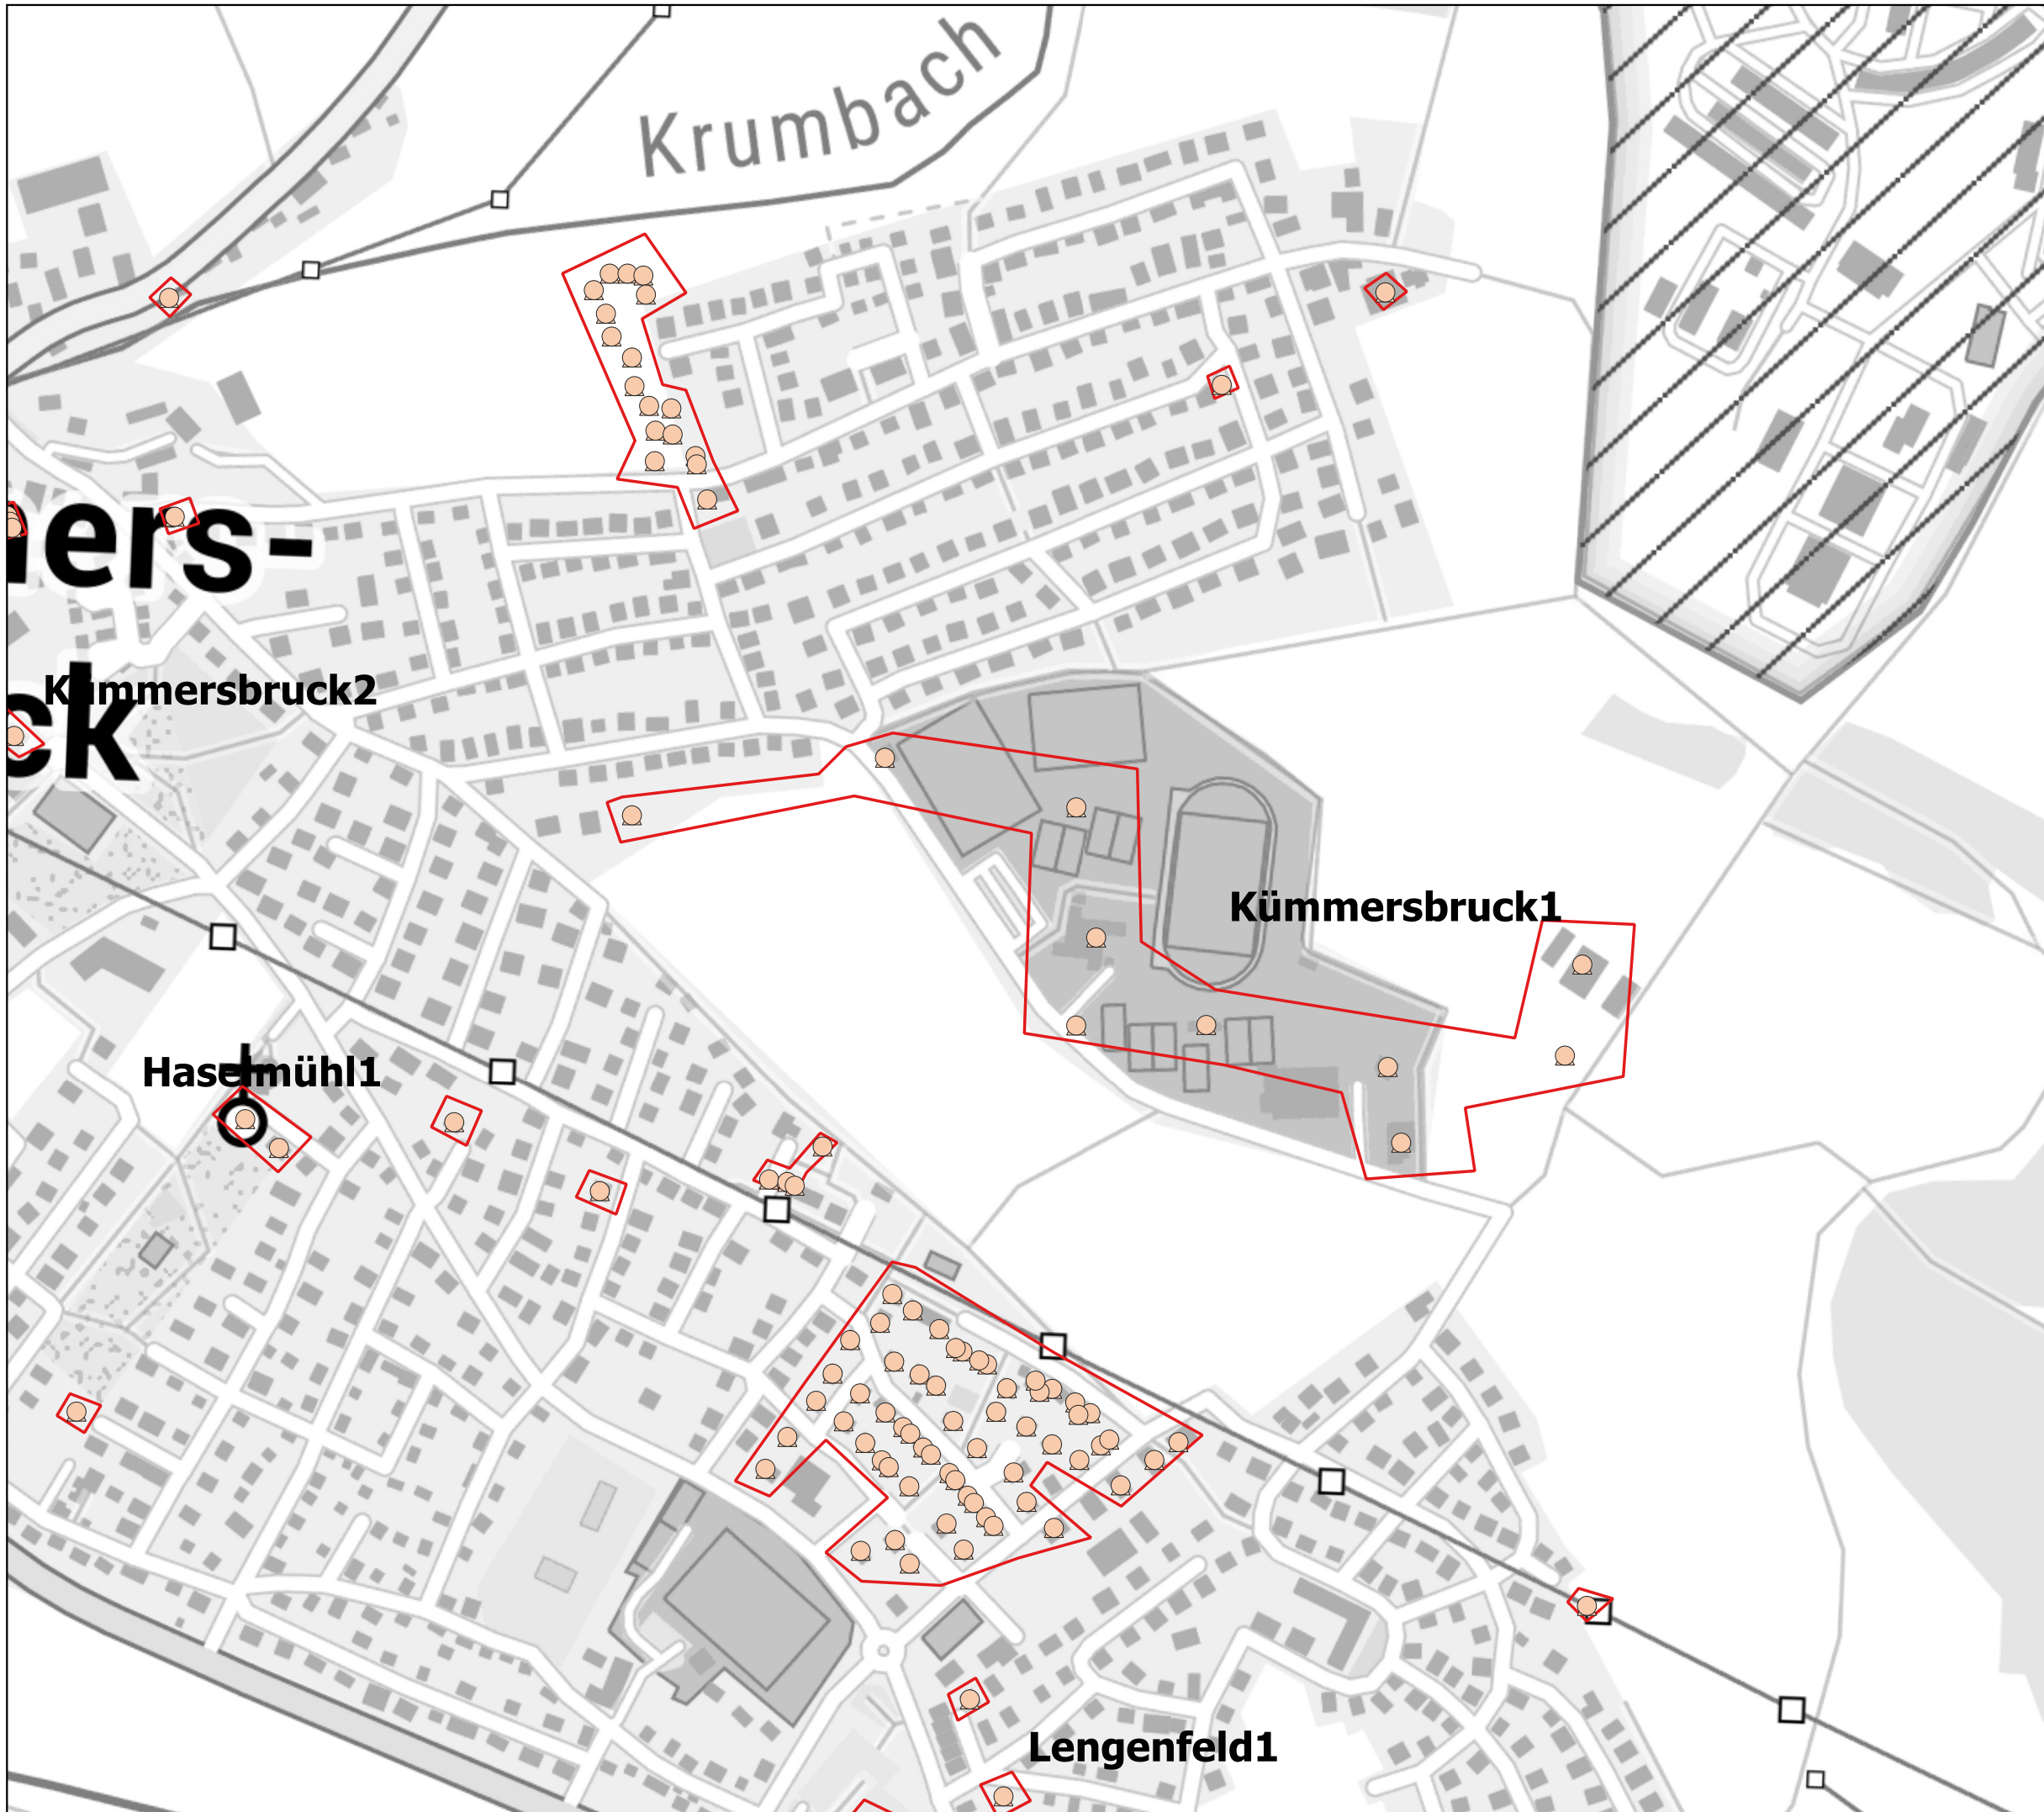

Gigabit-Förderung - BayGibitR

Gemeinde Kümmersbruck vorläufiges Erschließungsgebiet zur Markterkundung

Stand: 29.9.2020

Anschlusspunkte

○ privat

△ gewerblich

□ Erschließungsgebiete

aktuelle Bandbreite in MBit/s

■ mind. 100 im Download
bis unter 200 symmetrisch

■ mind. 30 bis unter 100 im Download

■ unter 30 im Download

— Gemeindegrenze

Geobasisdaten:

(c) Bayerische Vermessungsverwaltung 2020

(c) Bundesamt für Kartographie und Geodäsie 2020

(c) OSM OpenStreetMap 2020

Datenquelle: Adressliste (AL) ADBV Amberg

Erhebungen: 09/2020

IK-T GmbH

Margaretenstraße 15

93047 Regensburg