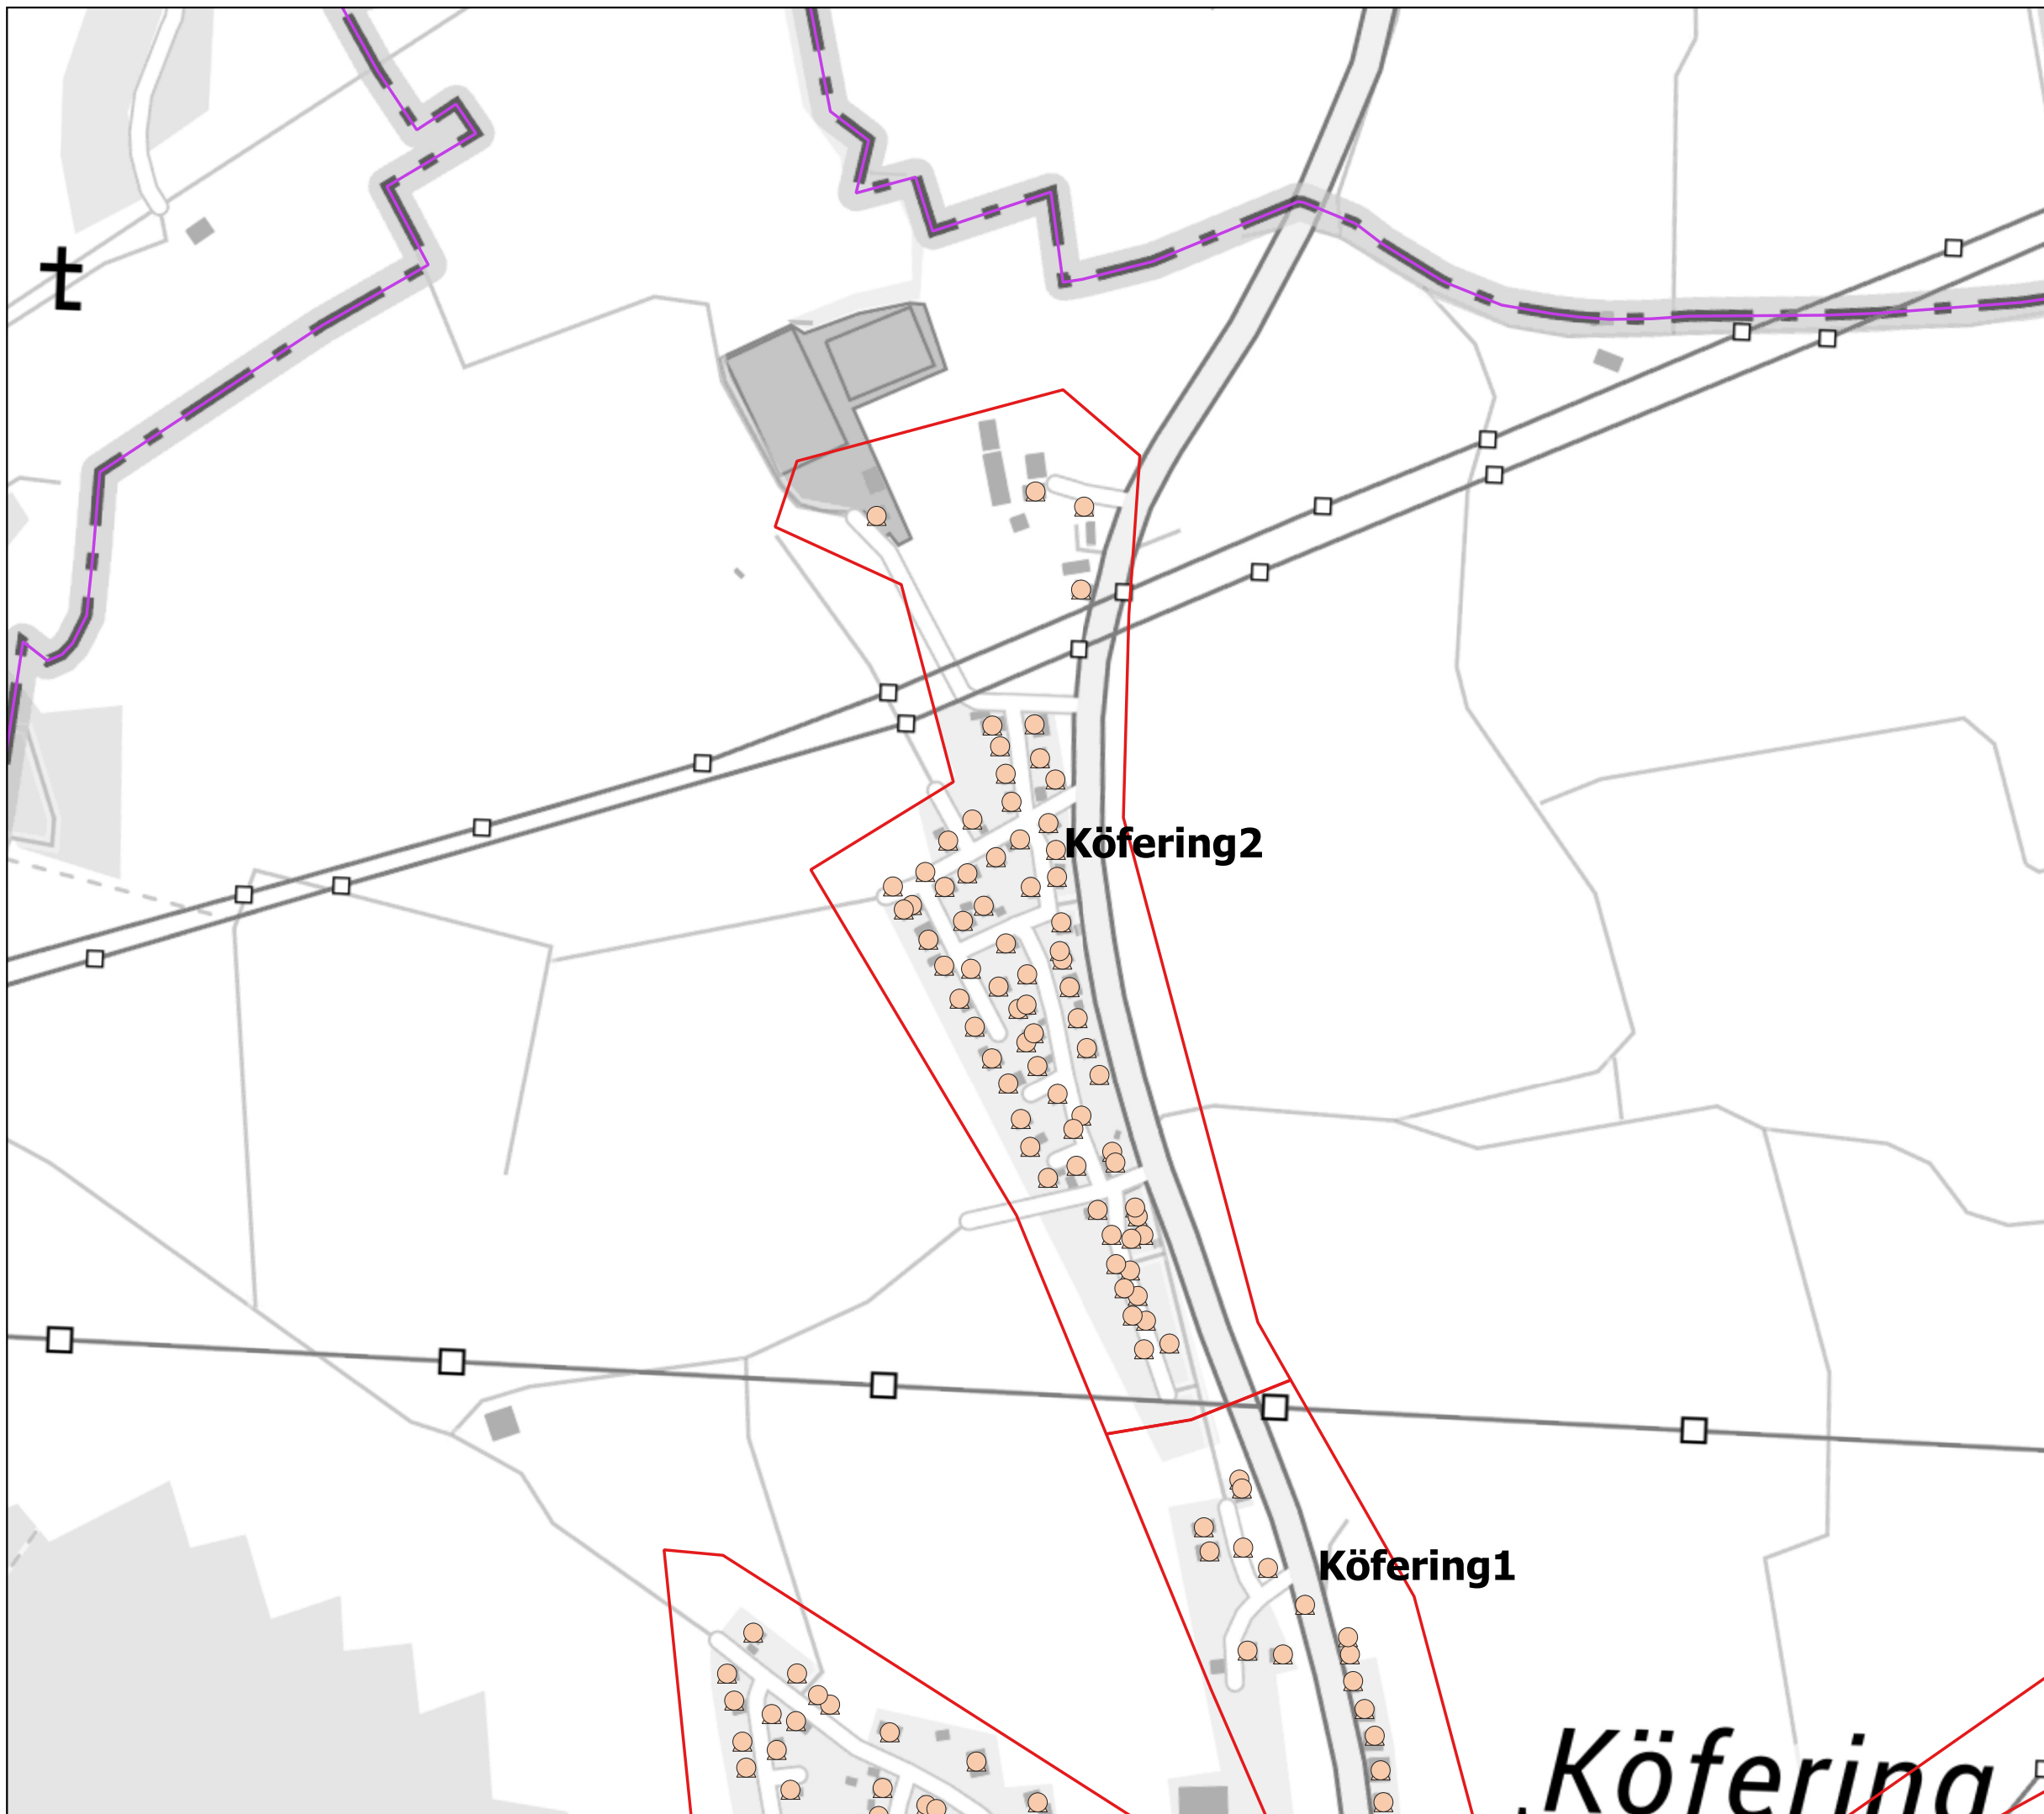

Gigabit-Förderung - BayGibitR

Gemeinde Kümmersbruck vorläufiges Erschließungsgebiet zur Markterkundung

Stand: 29.9.2020

- Anschlusspunkte
 - privat
 - △ gewerblich
- Erschließungsgebiete
- aktuelle Bandbreite in MBit/s
 - mind. 100 im Download bis unter 200 symmetrisch
 - mind. 30 bis unter 100 im Download
 - unter 30 im Download
- Gemeindegrenze

Geobasisdaten:
(c) Bayerische Vermessungsverwaltung 2020
(c) Bundesamt für Kartographie und Geodäsie 2020
(c) OSM OpenStreetMap 2020

Datenquelle: Adressliste (AL) ADBV Amberg
Erhebungen: 09/2020
IK-T GmbH
Margaretenstraße 15
93047 Regensburg

Köfering