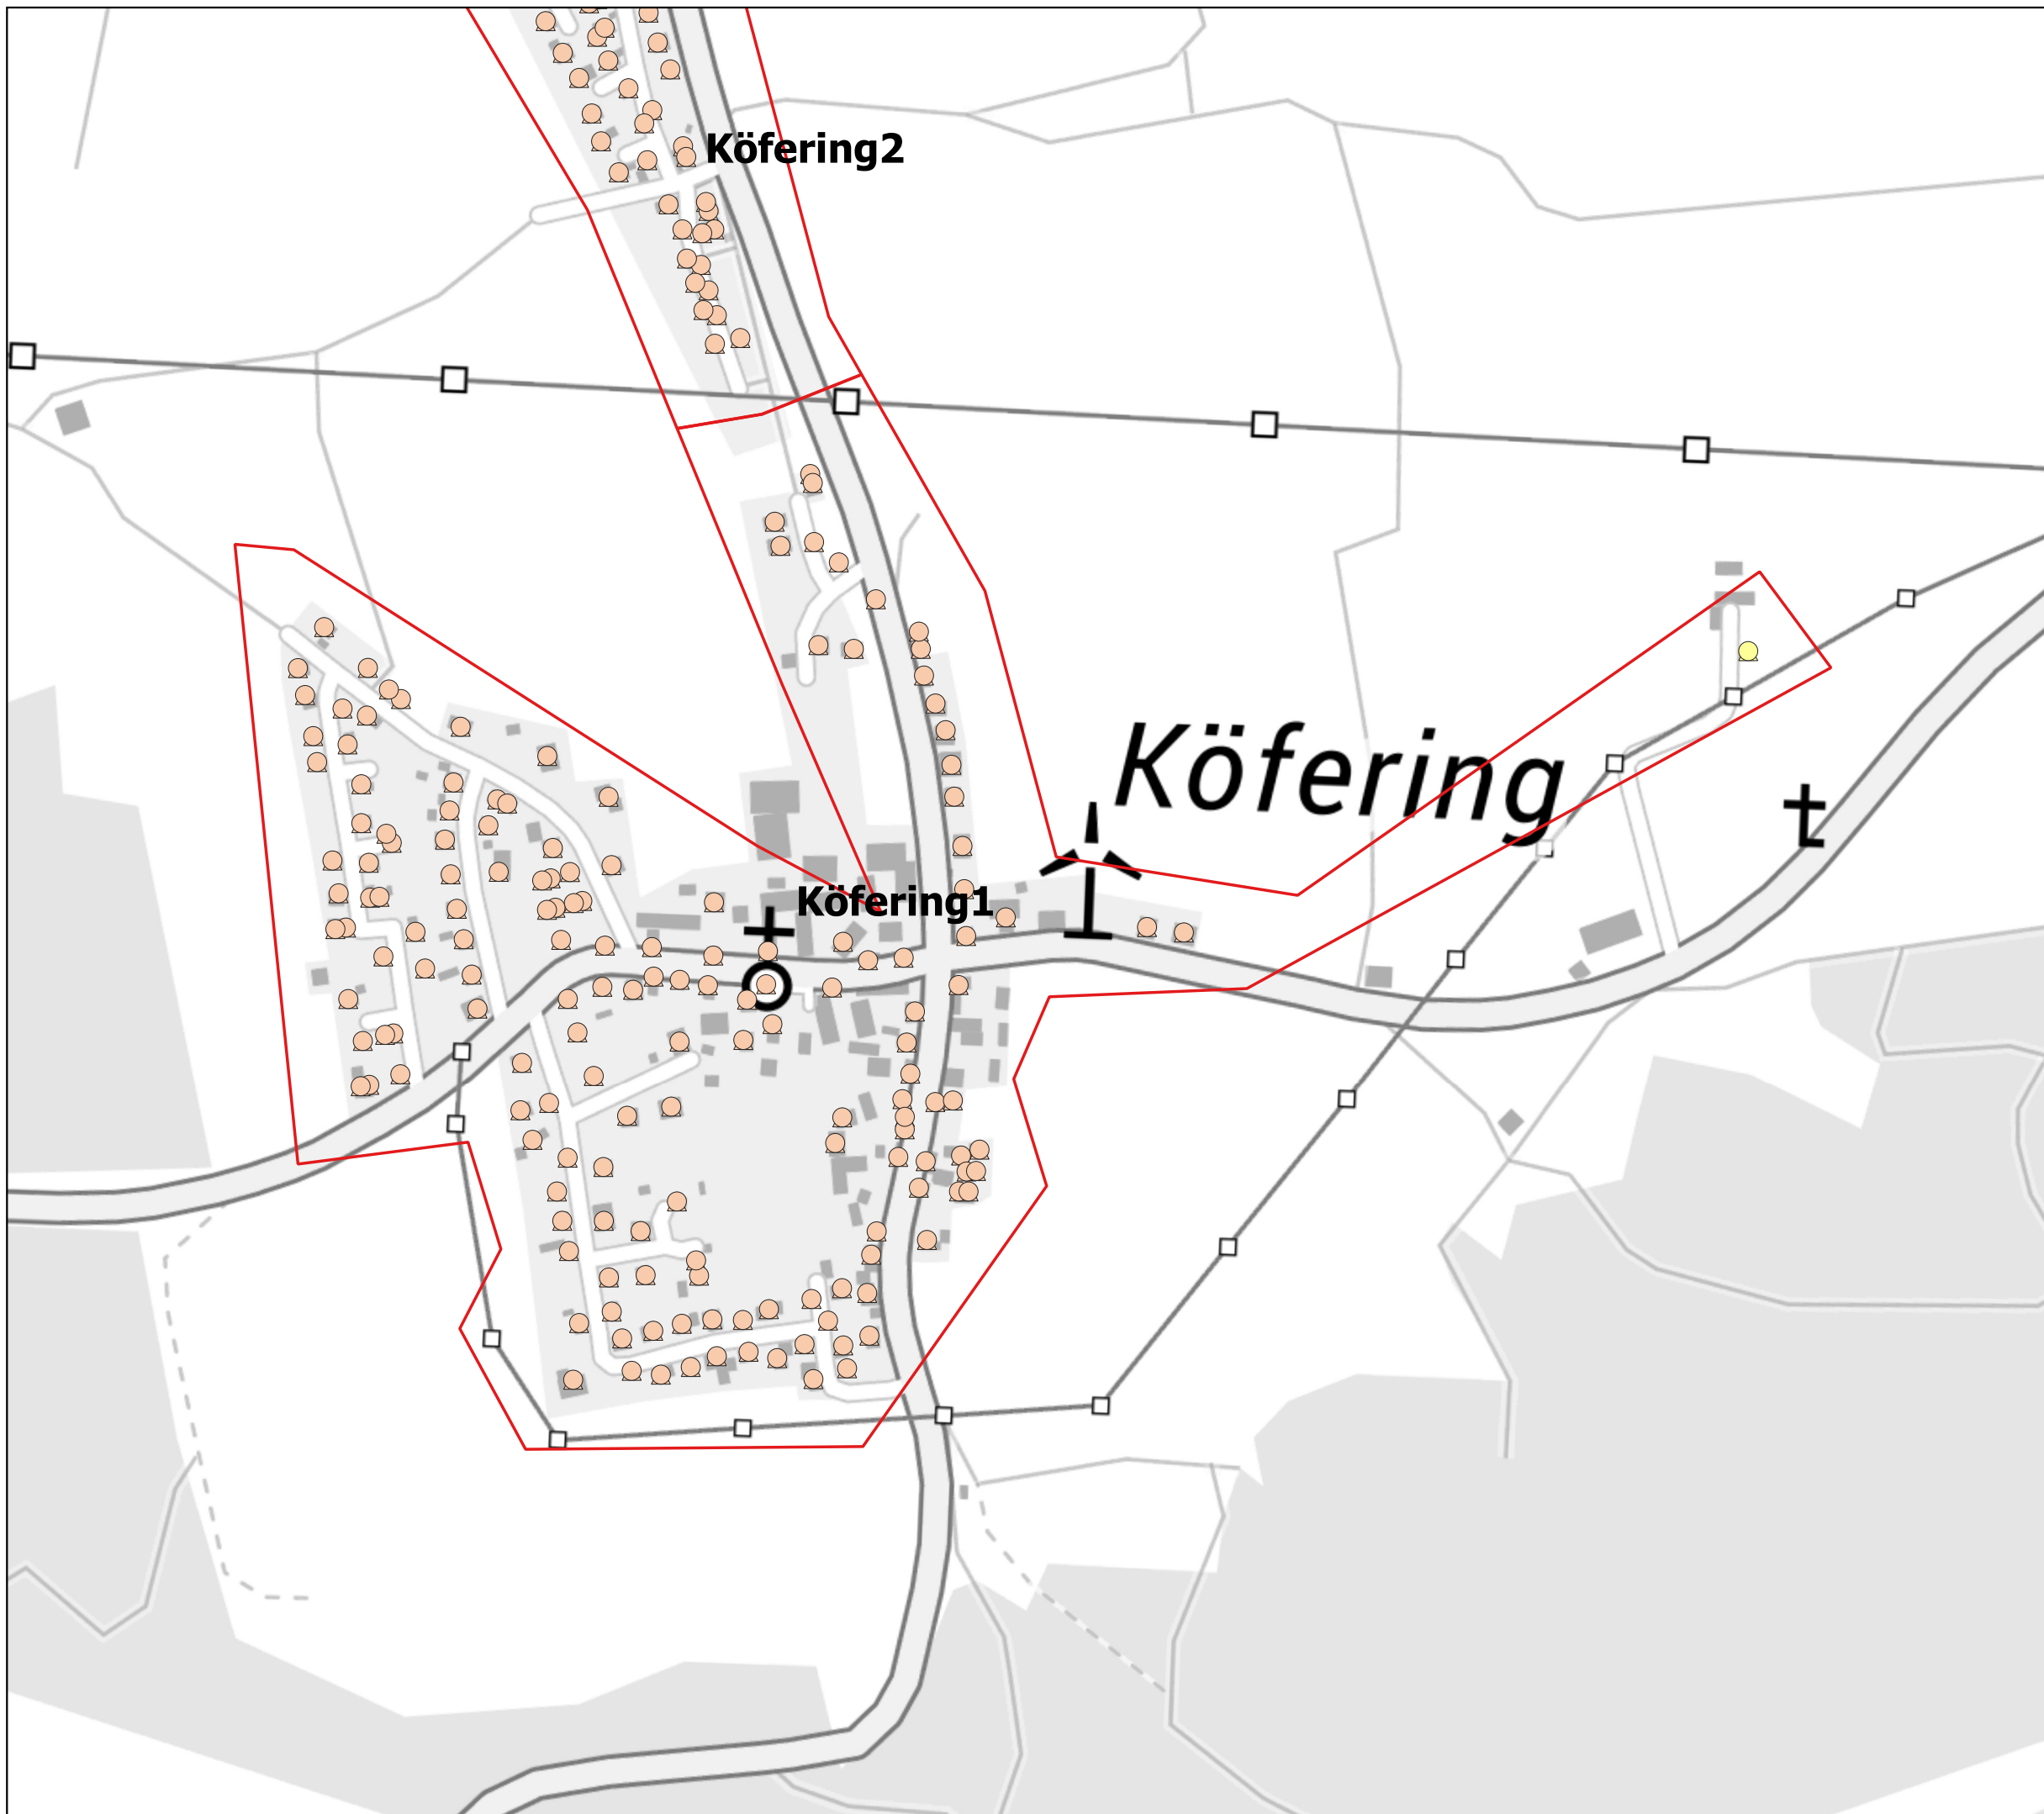

Gigabit-Förderung - BayGibitR

Gemeinde Kümmersbruck vorläufiges Erschließungsgebiet zur Markterkundung

Stand: 29.9.2020

Anschlusspunkte

○ privat

△ gewerblich

□ Erschließungsgebiete

aktuelle Bandbreite in MBit/s

■ mind. 100 im Download
bis unter 200 symmetrisch

■ mind. 30 bis unter 100 im Download

■ unter 30 im Download

— Gemeindegrenze

Geobasisdaten:

(c) Bayerische Vermessungsverwaltung 2020

(c) Bundesamt für Kartographie und Geodäsie 2020

(c) OSM OpenStreetMap 2020

Datenquelle: Adressliste (AL) ADBV Amberg

Erhebungen: 09/2020

IK-T GmbH

Margaretenstraße 15

93047 Regensburg