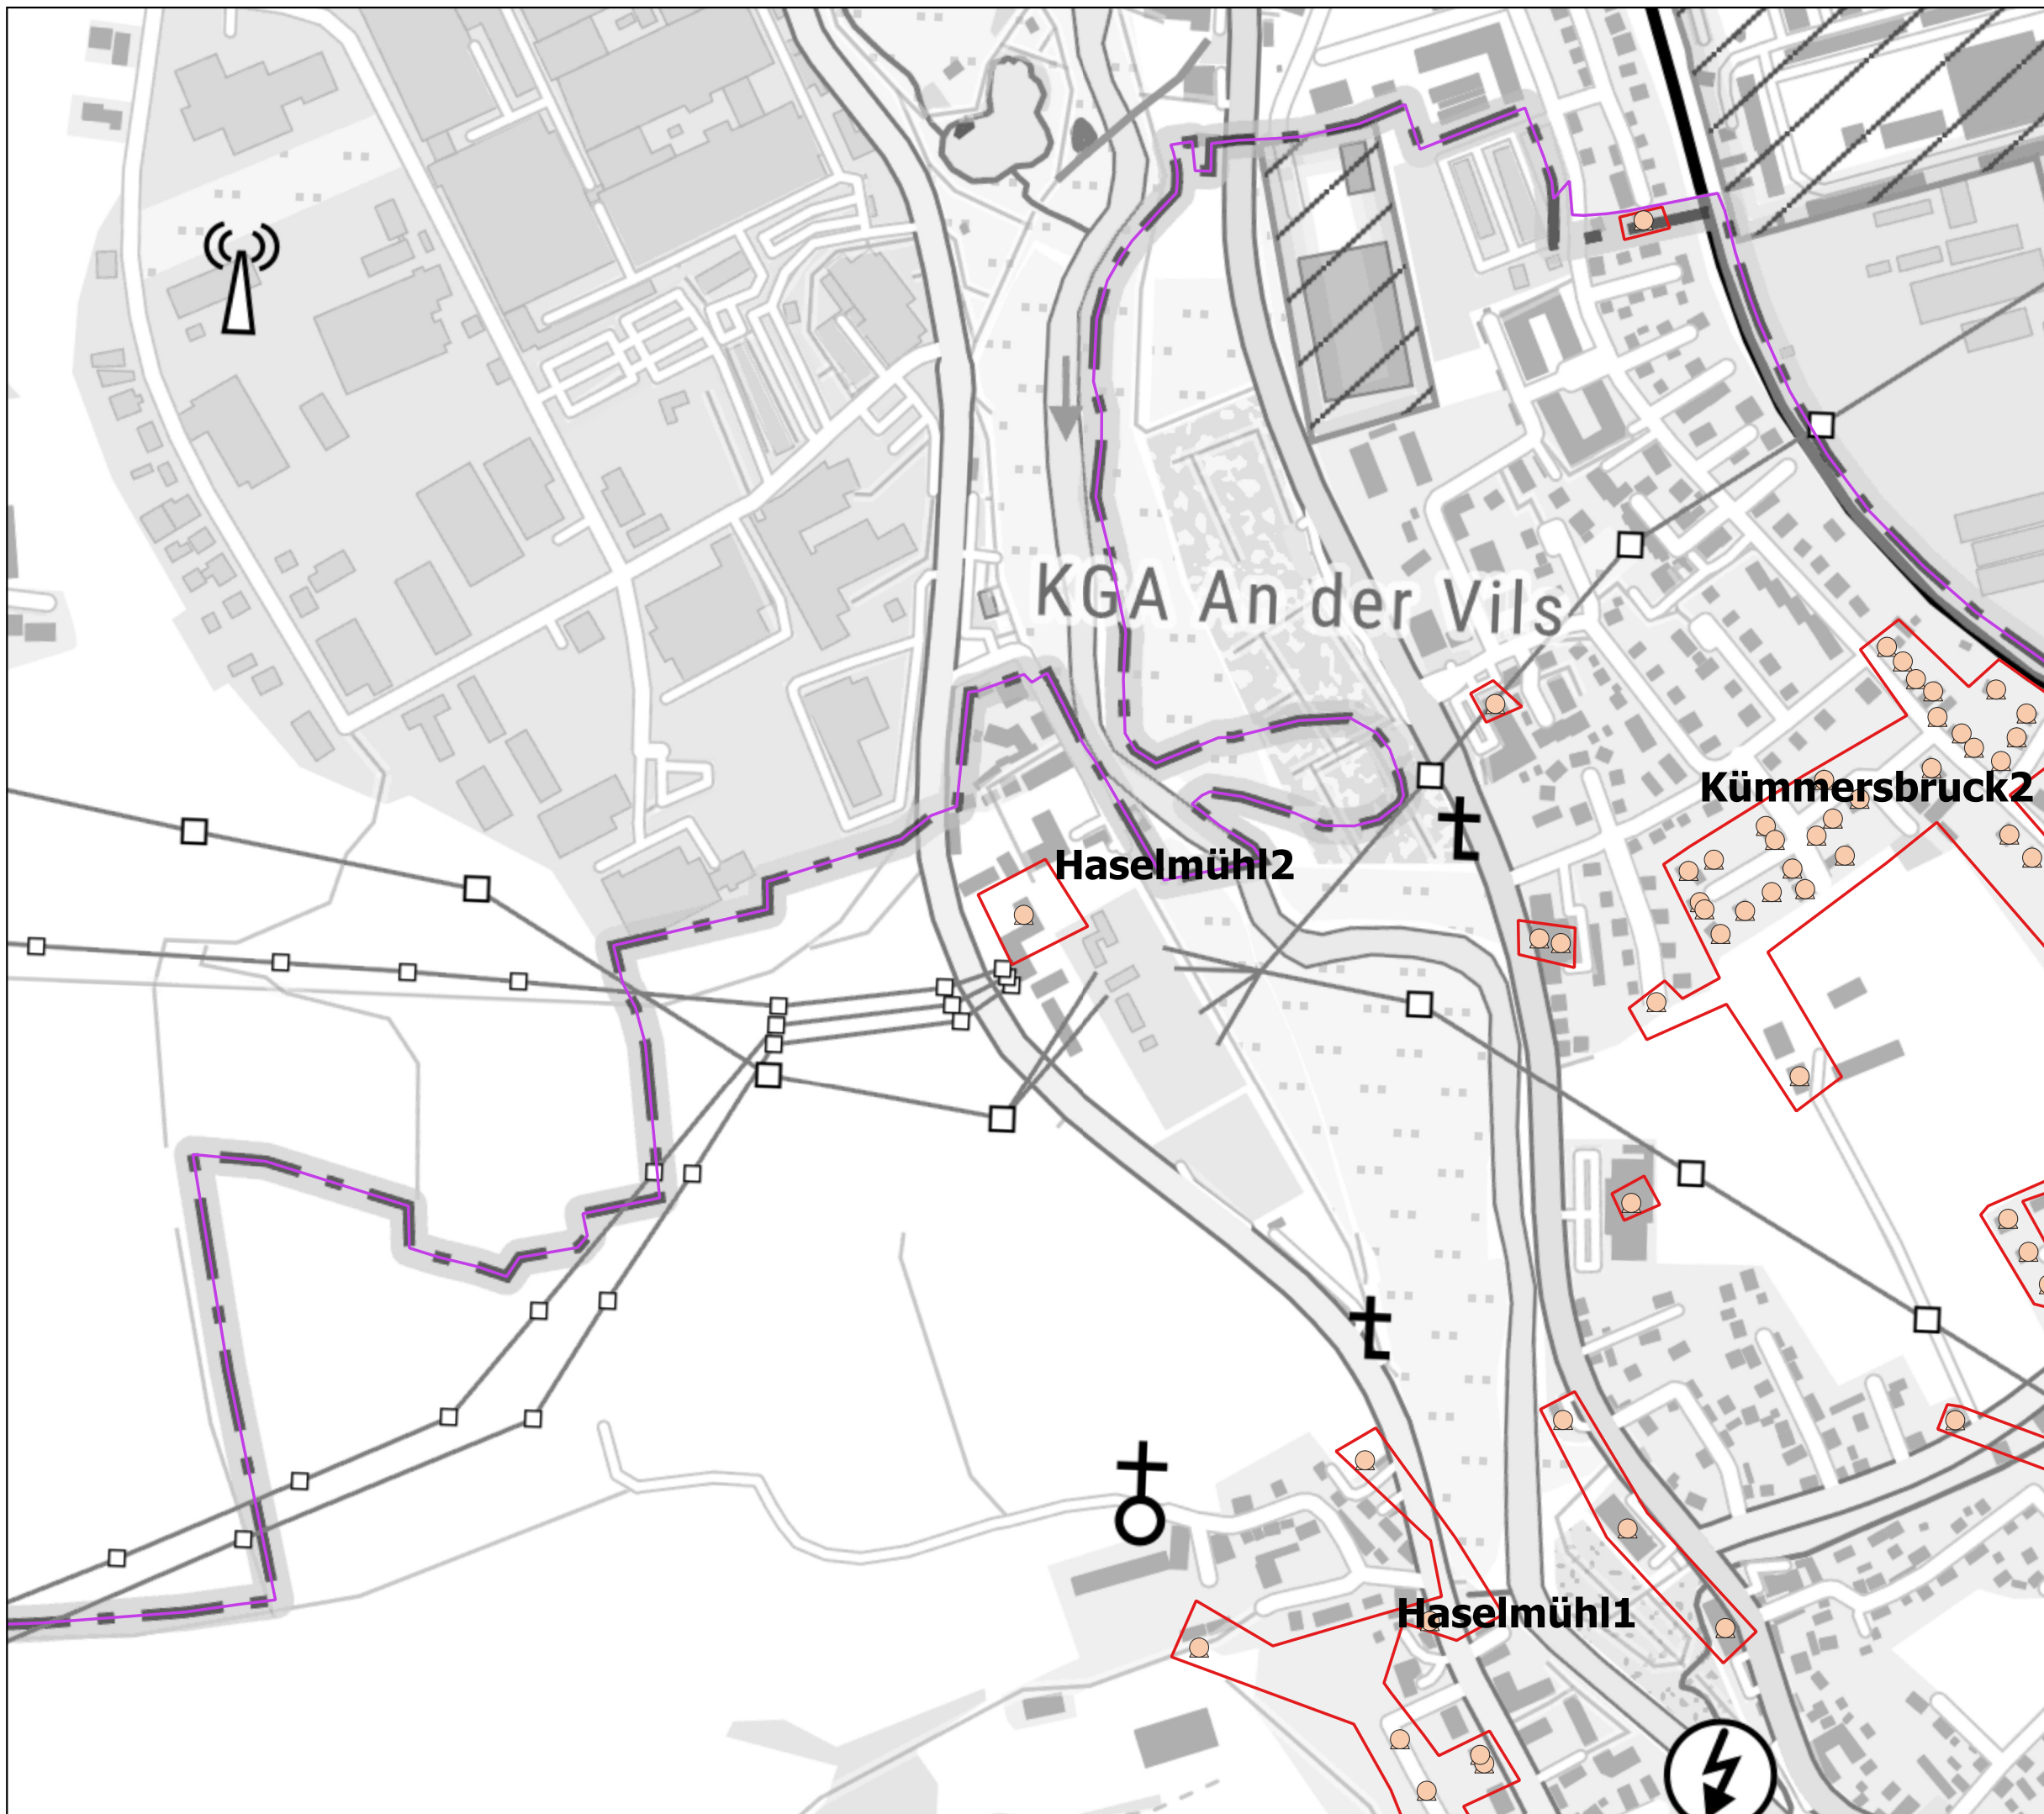

Gigabit-Förderung - BayGibitR

Gemeinde Kümmersbruck vorläufiges Erschließungsgebiet zur Markterkundung

Stand: 29.9.2020

Anschlusspunkte

- privat
- △ gewerblich

□ Erschließungsgebiete

aktuelle Bandbreite in MBit/s

- mind. 100 im Download bis unter 200 symmetrisch
- mind. 30 bis unter 100 im Download
- unter 30 im Download
- Gemeindegrenze

Geobasisdaten:
(c) Bayerische Vermessungsverwaltung 2020
(c) Bundesamt für Kartographie und Geodäsie 2020
(c) OSM OpenStreetMap 2020