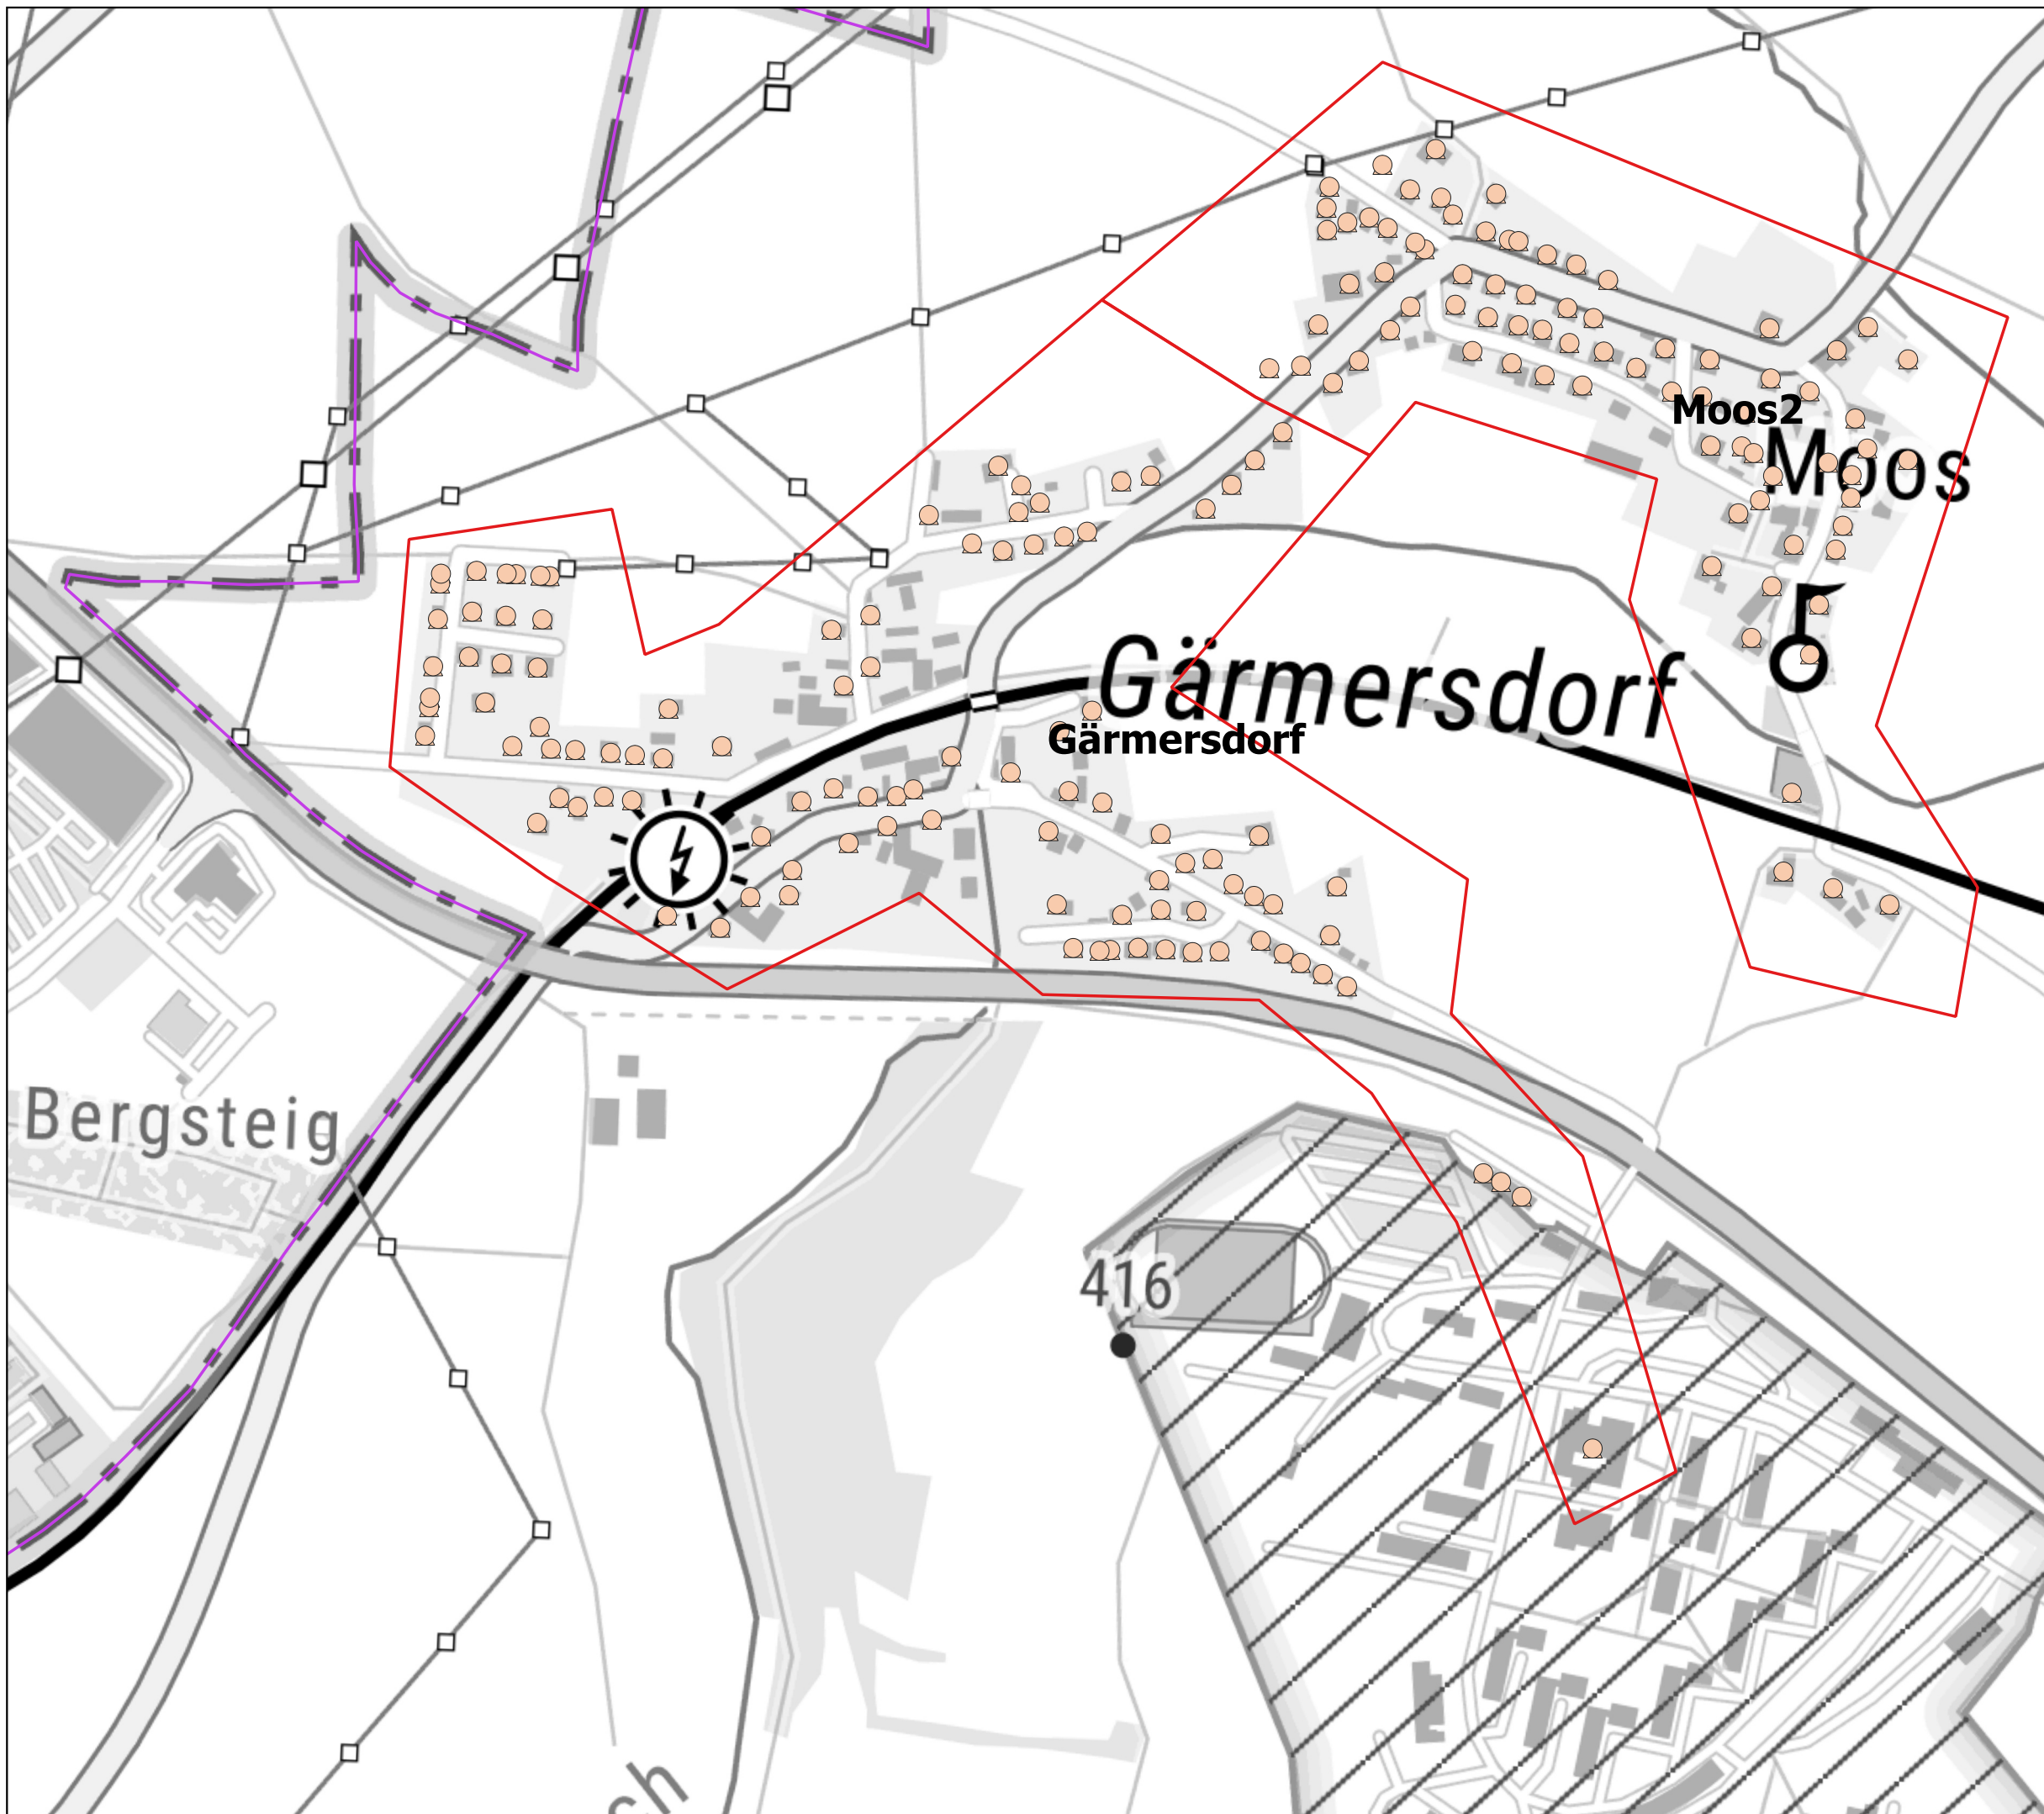

Gigabit-Förderung - BayGibitR

Gemeinde Kümmersbruck vorläufiges Erschließungsgebiet zur Markterkundung

Stand: 29.9.2020

Anschlusspunkte

○ privat

△ gewerblich

□ Erschließungsgebiete

aktuelle Bandbreite in MBit/s

■ mind. 100 im Download
bis unter 200 symmetrisch

■ mind. 30 bis unter 100 im Download

■ unter 30 im Download

— Gemeindegrenze

Geobasisdaten:

(c) Bayerische Vermessungsverwaltung 2020

(c) Bundesamt für Kartographie und Geodäsie 2020

(c) OSM OpenStreetMap 2020

Datenquelle: Adressliste (AL) ADBV Amberg

Erhebungen: 09/2020

IK-T GmbH

Margaretenstraße 15

93047 Regensburg