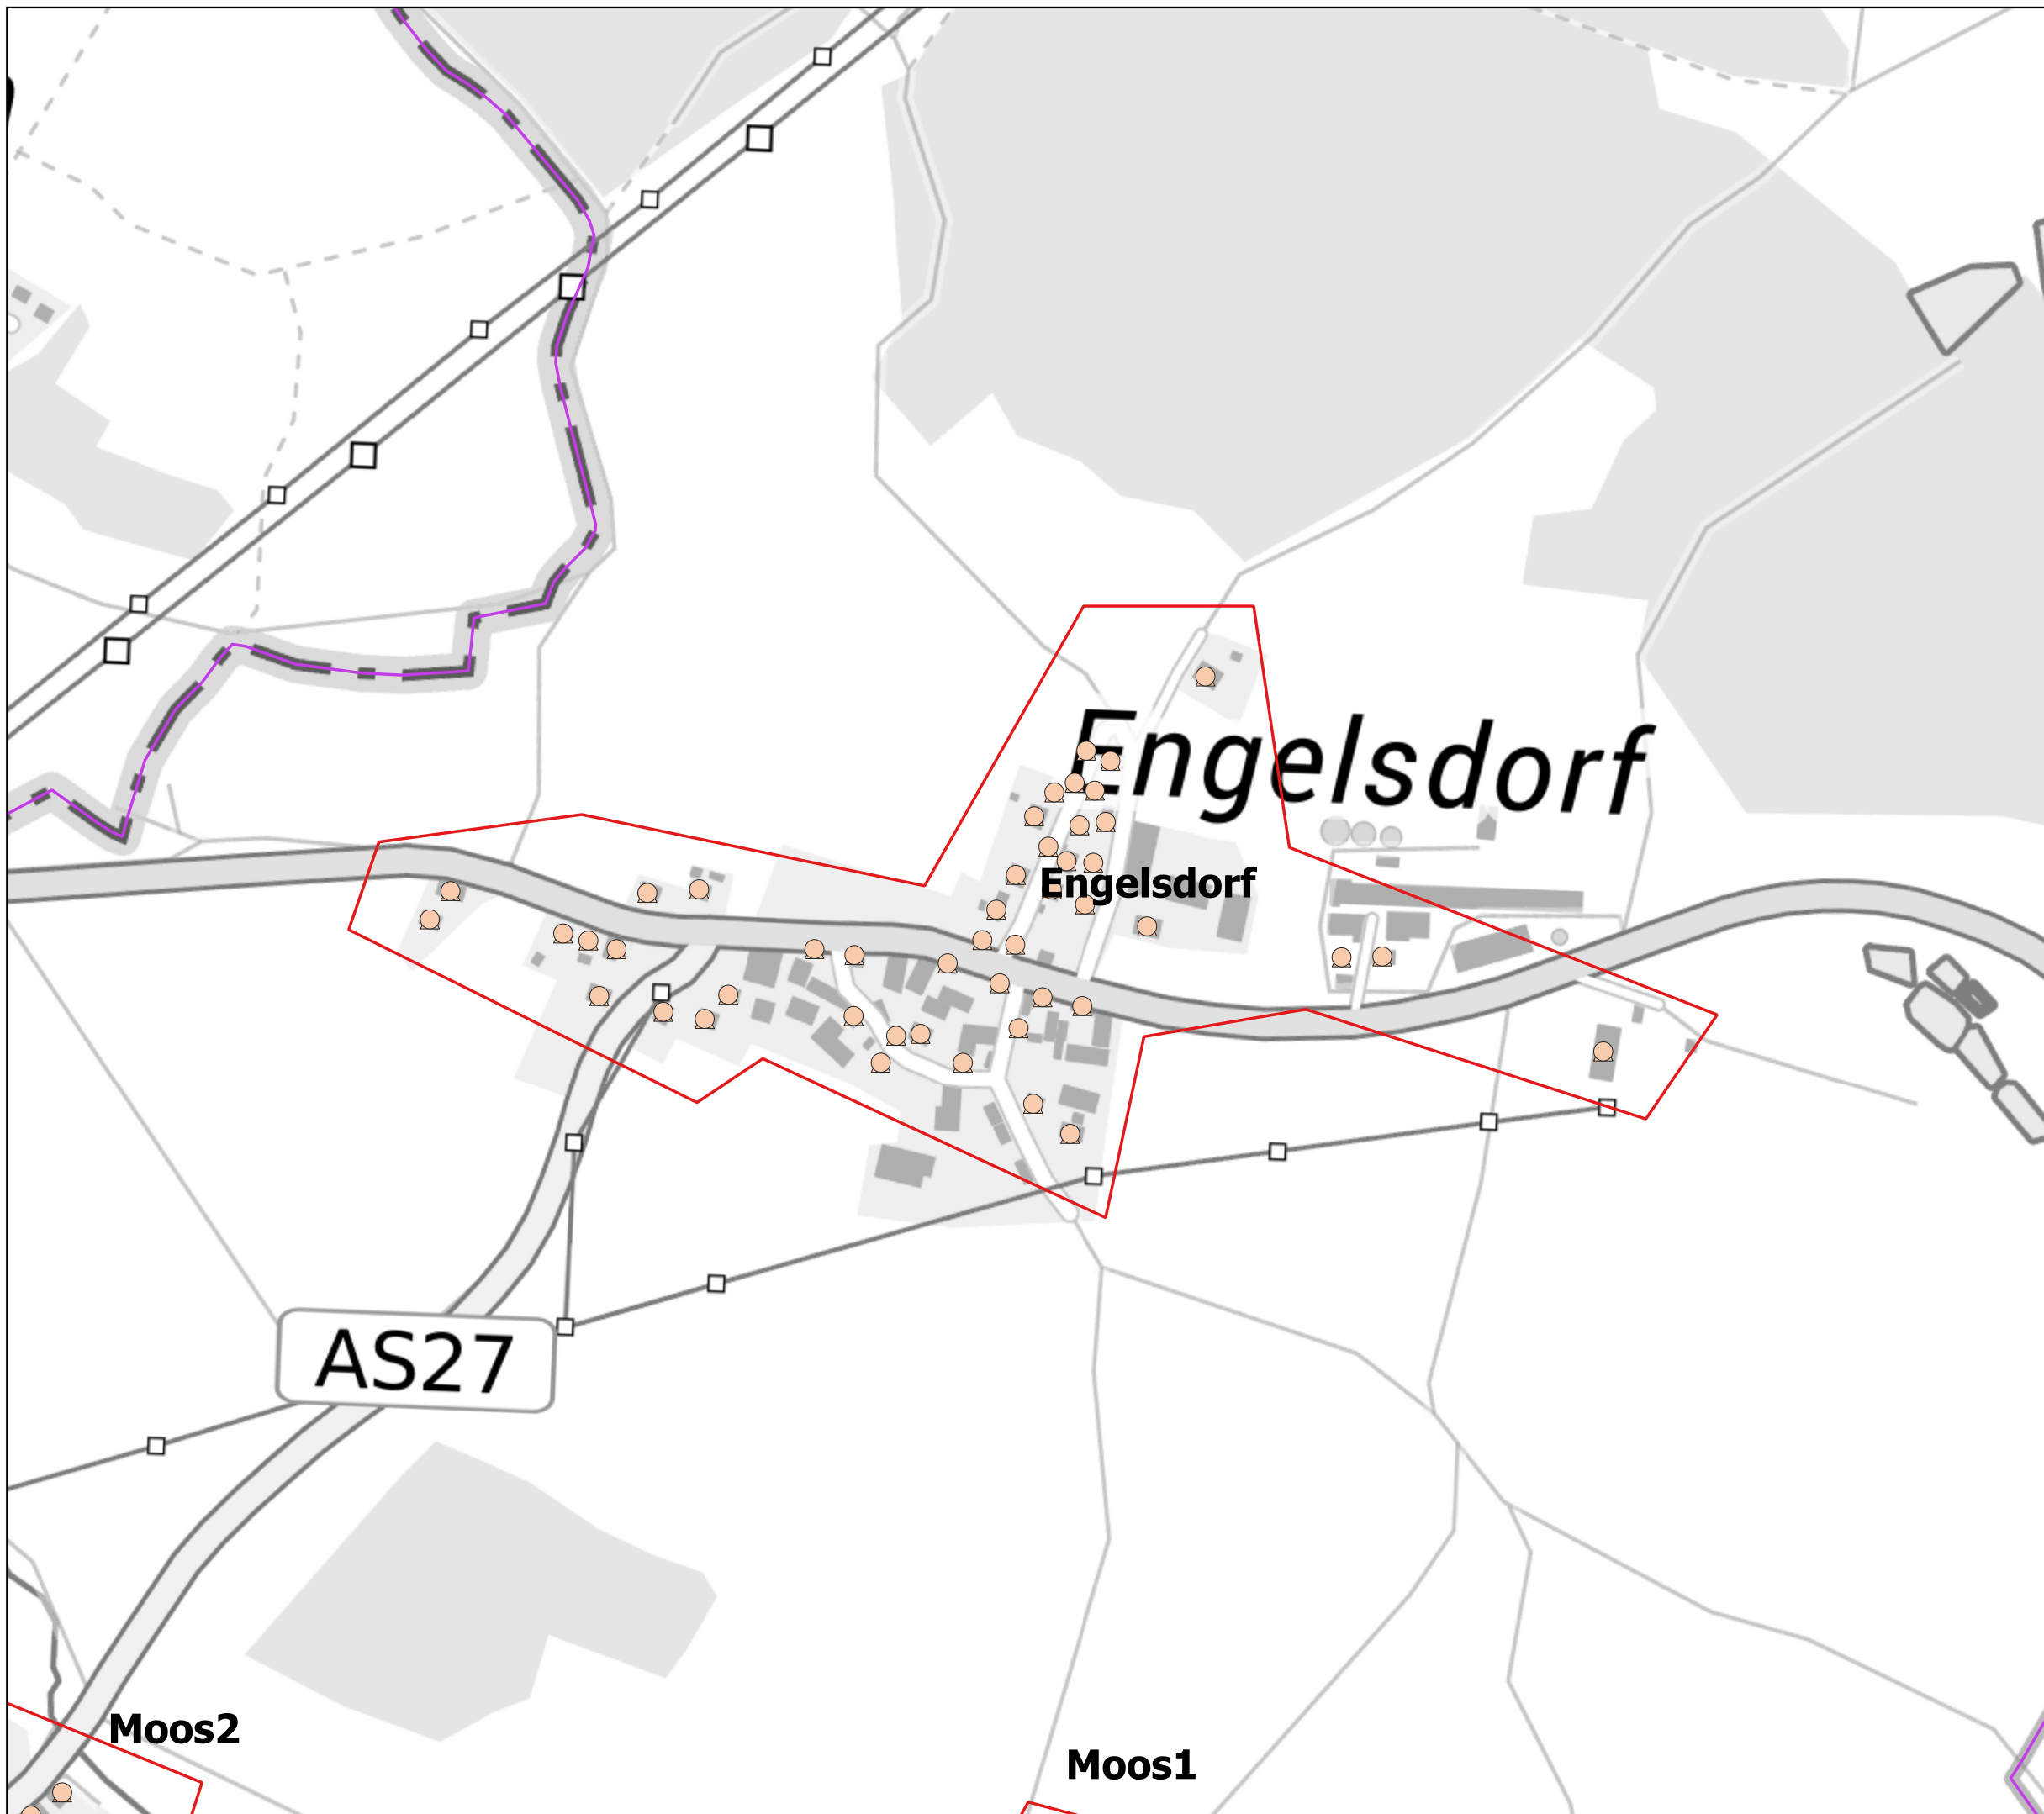

Gigabit-Förderung - BayGibitR

Gemeinde Kümmersbruck vorläufiges Erschließungsgebiet zur Markterkundung

Stand: 29.9.2020

Anschlusspunkte

○ privat

△ gewerblich

□ Erschließungsgebiete

aktuelle Bandbreite in MBit/s

■ mind. 100 im Download
bis unter 200 symmetrisch

■ mind. 30 bis unter 100 im Download

■ unter 30 im Download

— Gemeindegrenze

Geobasisdaten:

(c) Bayerische Vermessungsverwaltung 2020

(c) Bundesamt für Kartographie und Geodäsie 2020

(c) OSM OpenStreetMap 2020

Datenquelle: Adressliste (AL) ADBV Amberg

Erhebungen: 09/2020

IK-T GmbH

Margaretenstraße 15

93047 Regensburg