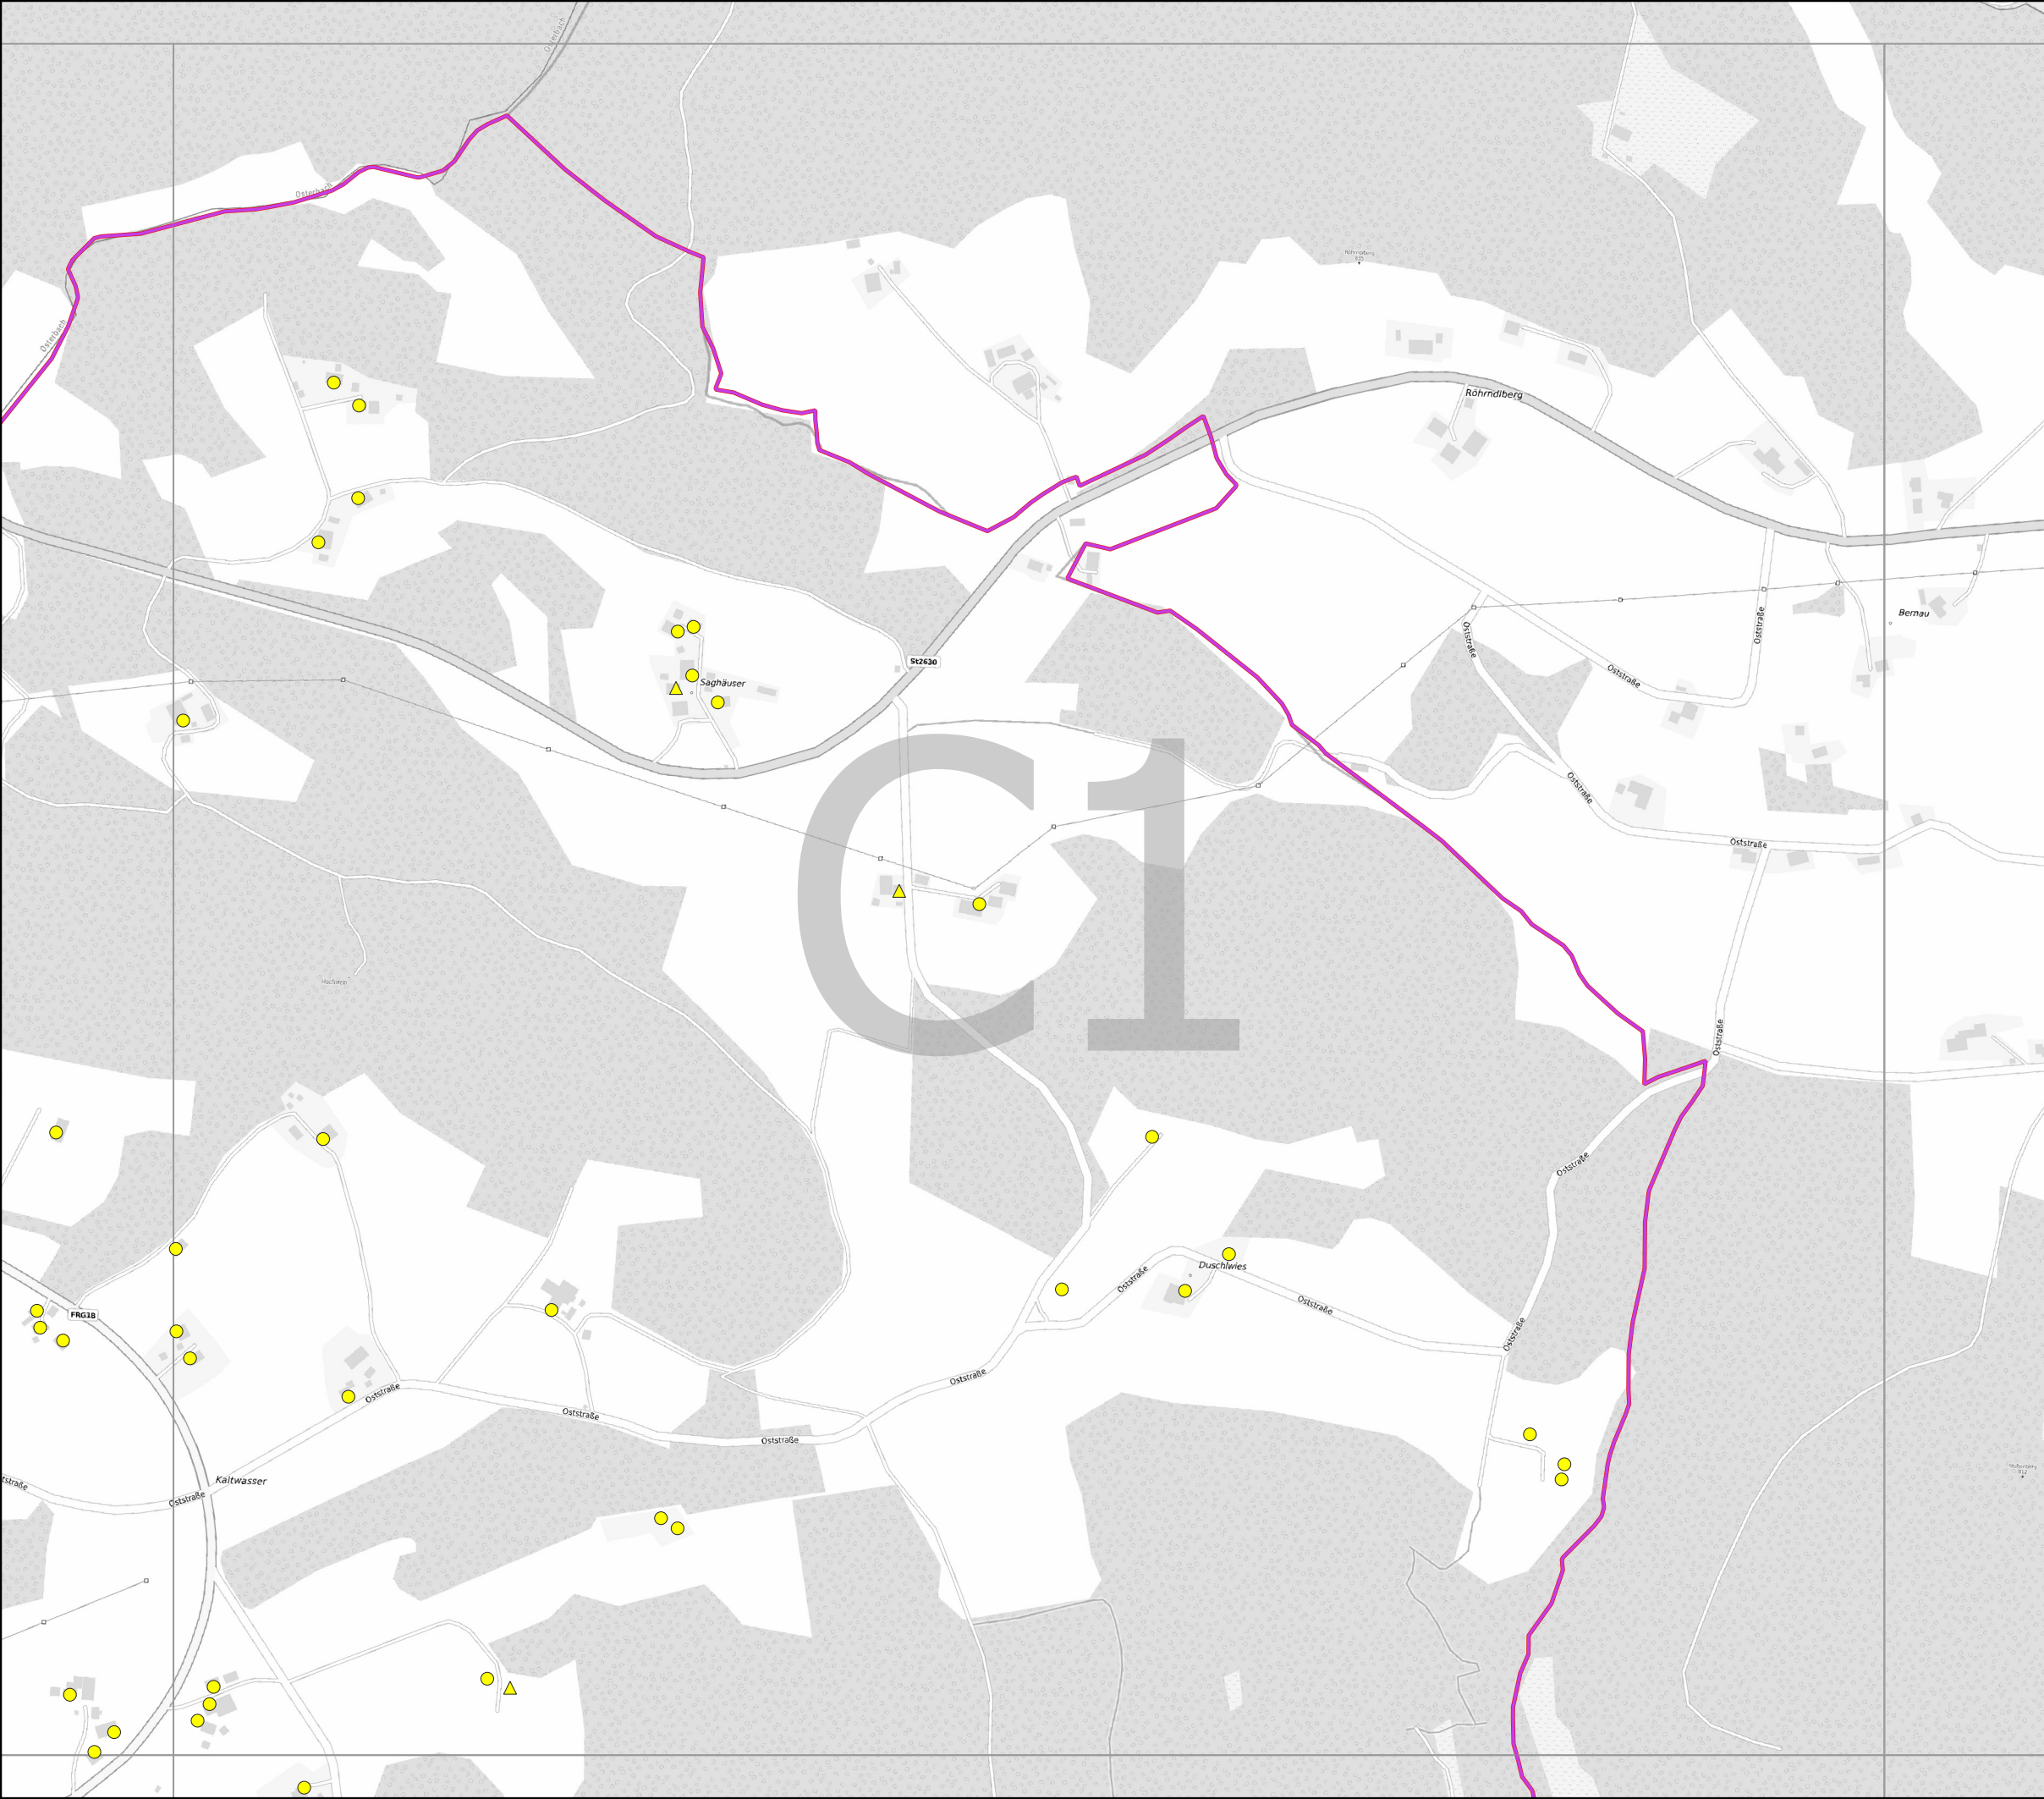

Gigabit-Förderung - BayGibitR
Bestandsaufnahme vor
Markterkundung
Detailkarten
Stand: 20.03.2023

Gemeinde Jandelsbrunn

Anschlusspunkte

○ privat

△ gewerblich

■ mind. 100 im Download
bis unter 200 symmetrisch

■ mind. 30 bis unter 100 im Download

■ unter 30 im Download

— Gemeindegrenze

Geobasisdaten:

(c) Bayerische Vermessungsverwaltung 2023
(c) Bundesamt für Kartographie und Geodäsie 2023
(c) OSM OpenStreetMap 2023

Datenquelle: Adressliste (AL) ADBV Freyung
Erhebungen: 03/2023
IK-T GmbH
Margaretenstraße 15
93047 Regensburg