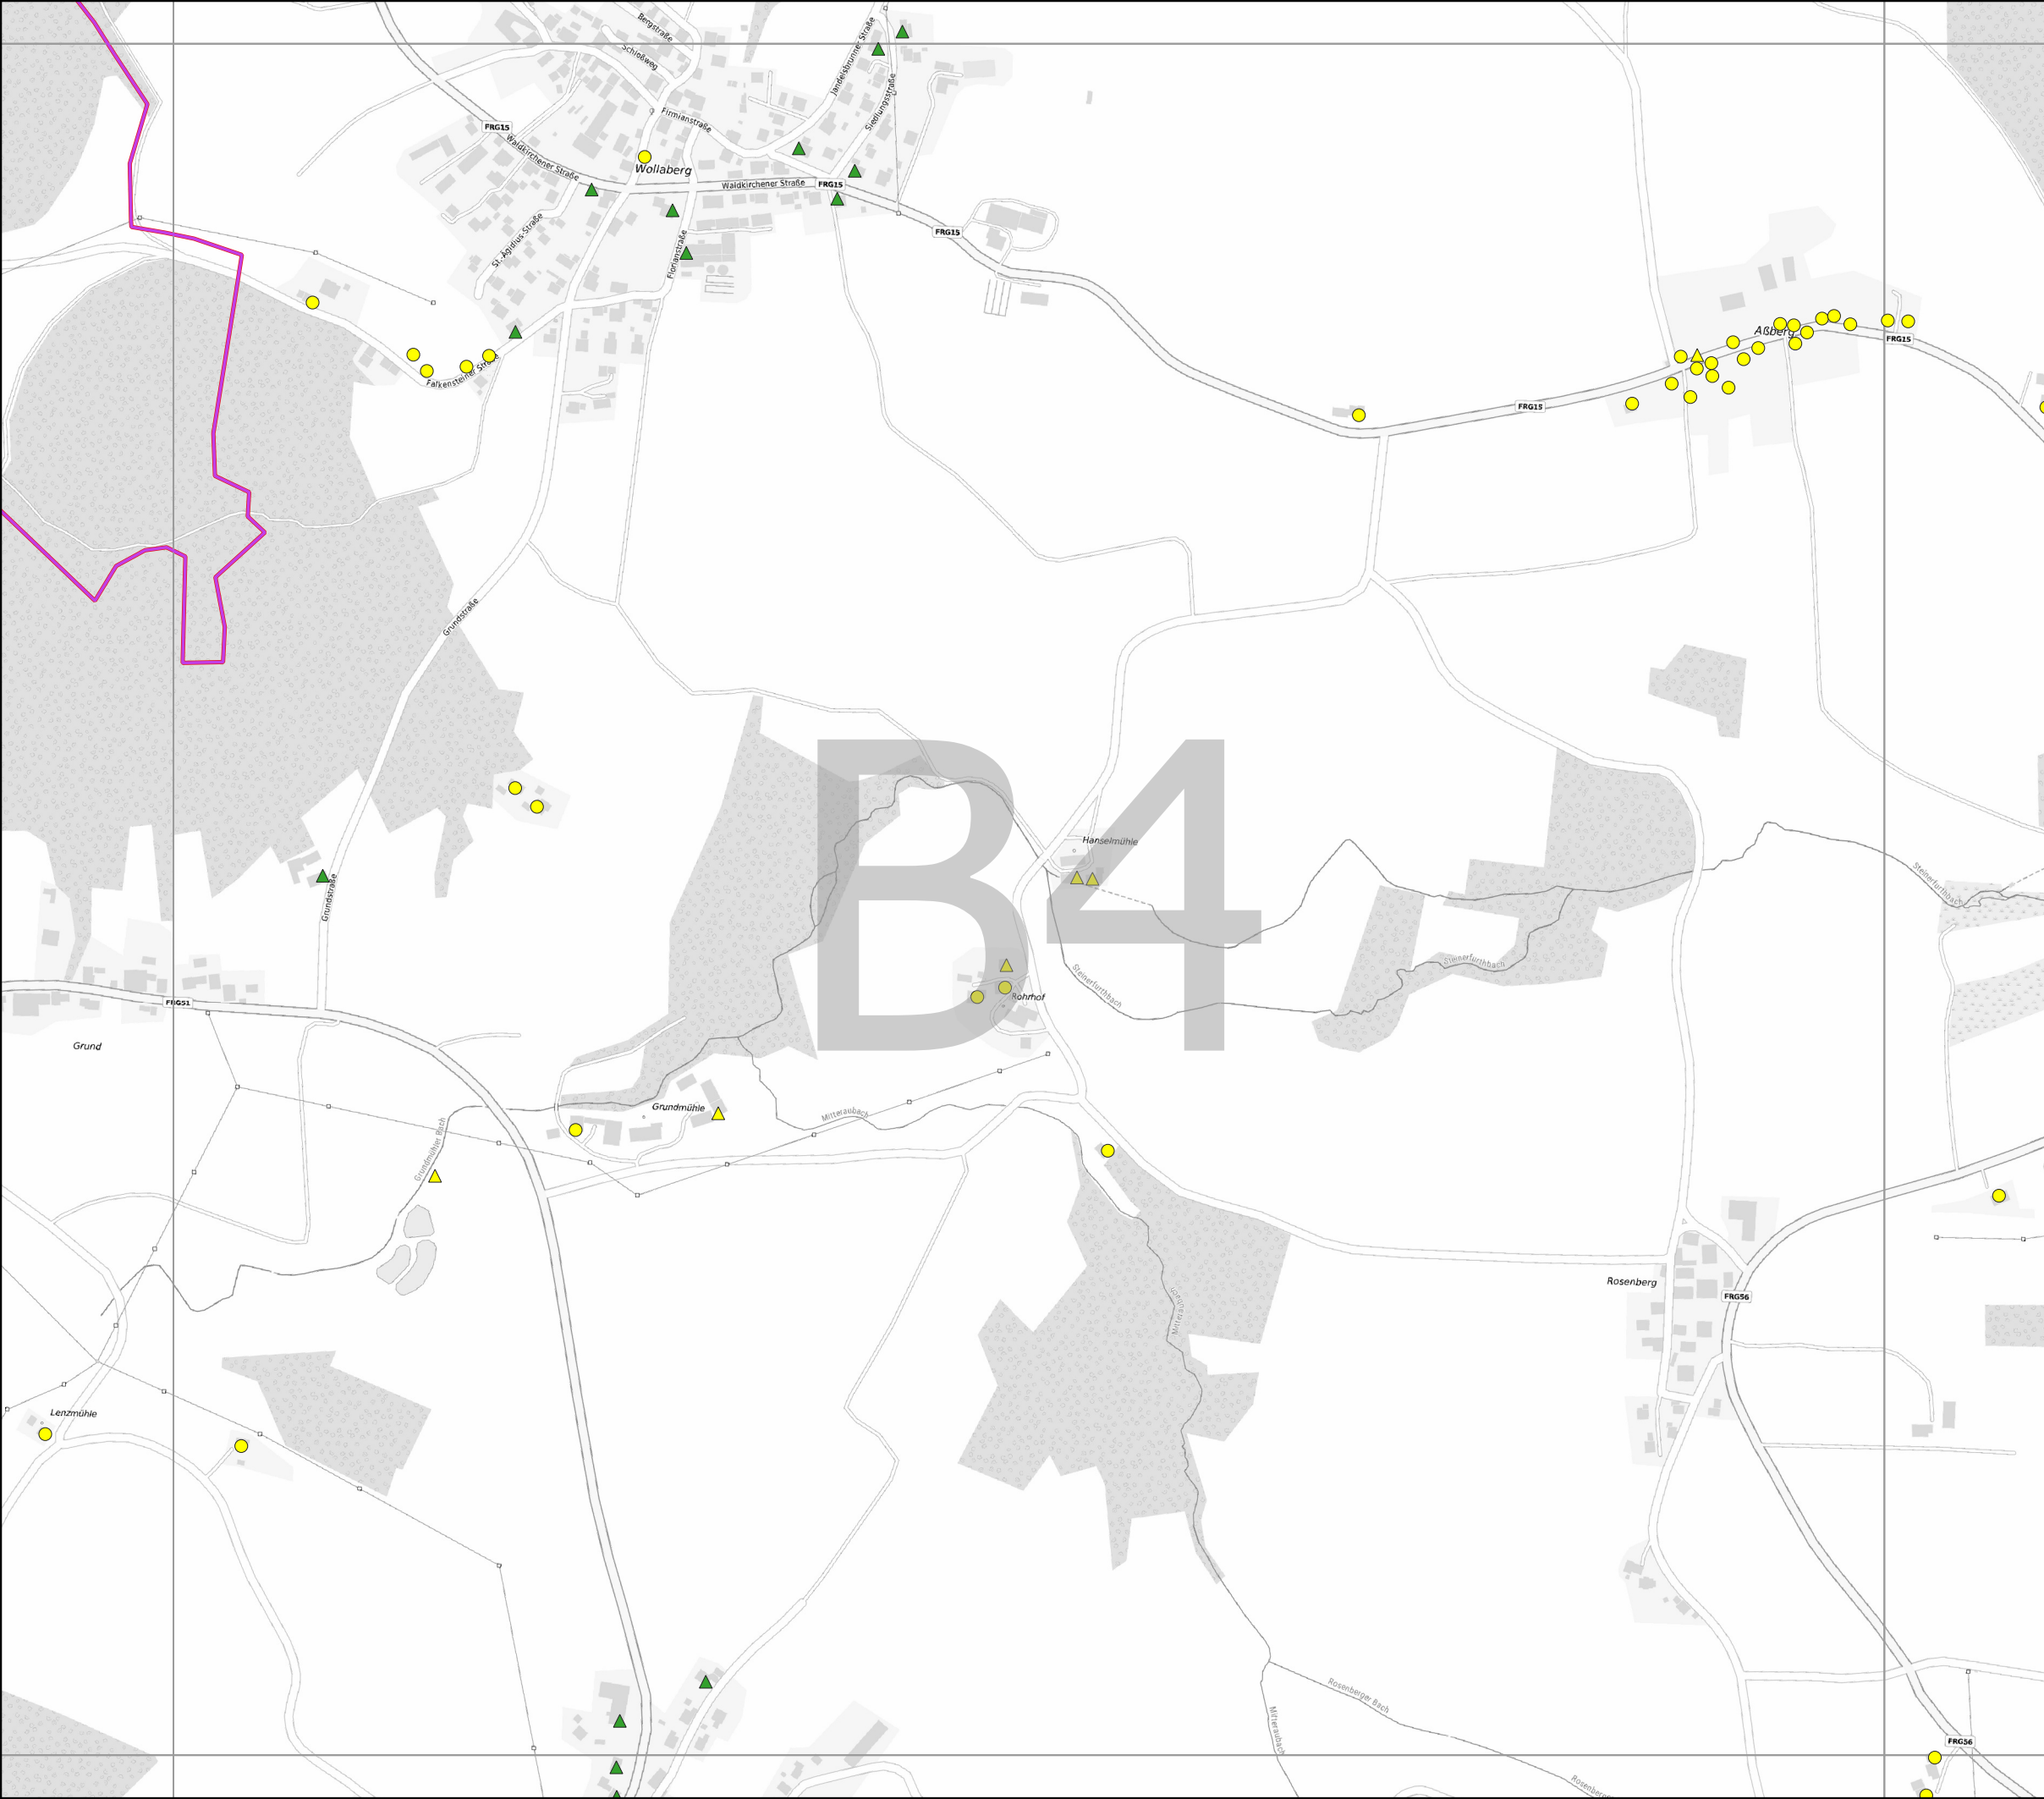

**Gigabit-Förderung - BayGibitR**  
**Bestandsaufnahme vor**  
**Markterkundung**  
**Detailkarten**  
**Stand: 20.03.2023**

**Gemeinde Jandelsbrunn**

**Anschlusspunkte**

- privat
- △ gewerblich
- mind. 100 im Download bis unter 200 symmetrisch
- mind. 30 bis unter 100 im Download
- unter 30 im Download
- Gemeindegrenze

Geobasisdaten:  
(c) Bayerische Vermessungsverwaltung 2023  
(c) Bundesamt für Kartographie und Geodäsie 2023  
(c) OSM OpenStreetMap 2023

Datenquelle: Adressliste (AL) ADBV Freyung  
Erhebungen: 03/2023  
IK-T GmbH  
Margaretenstraße 15  
93047 Regensburg