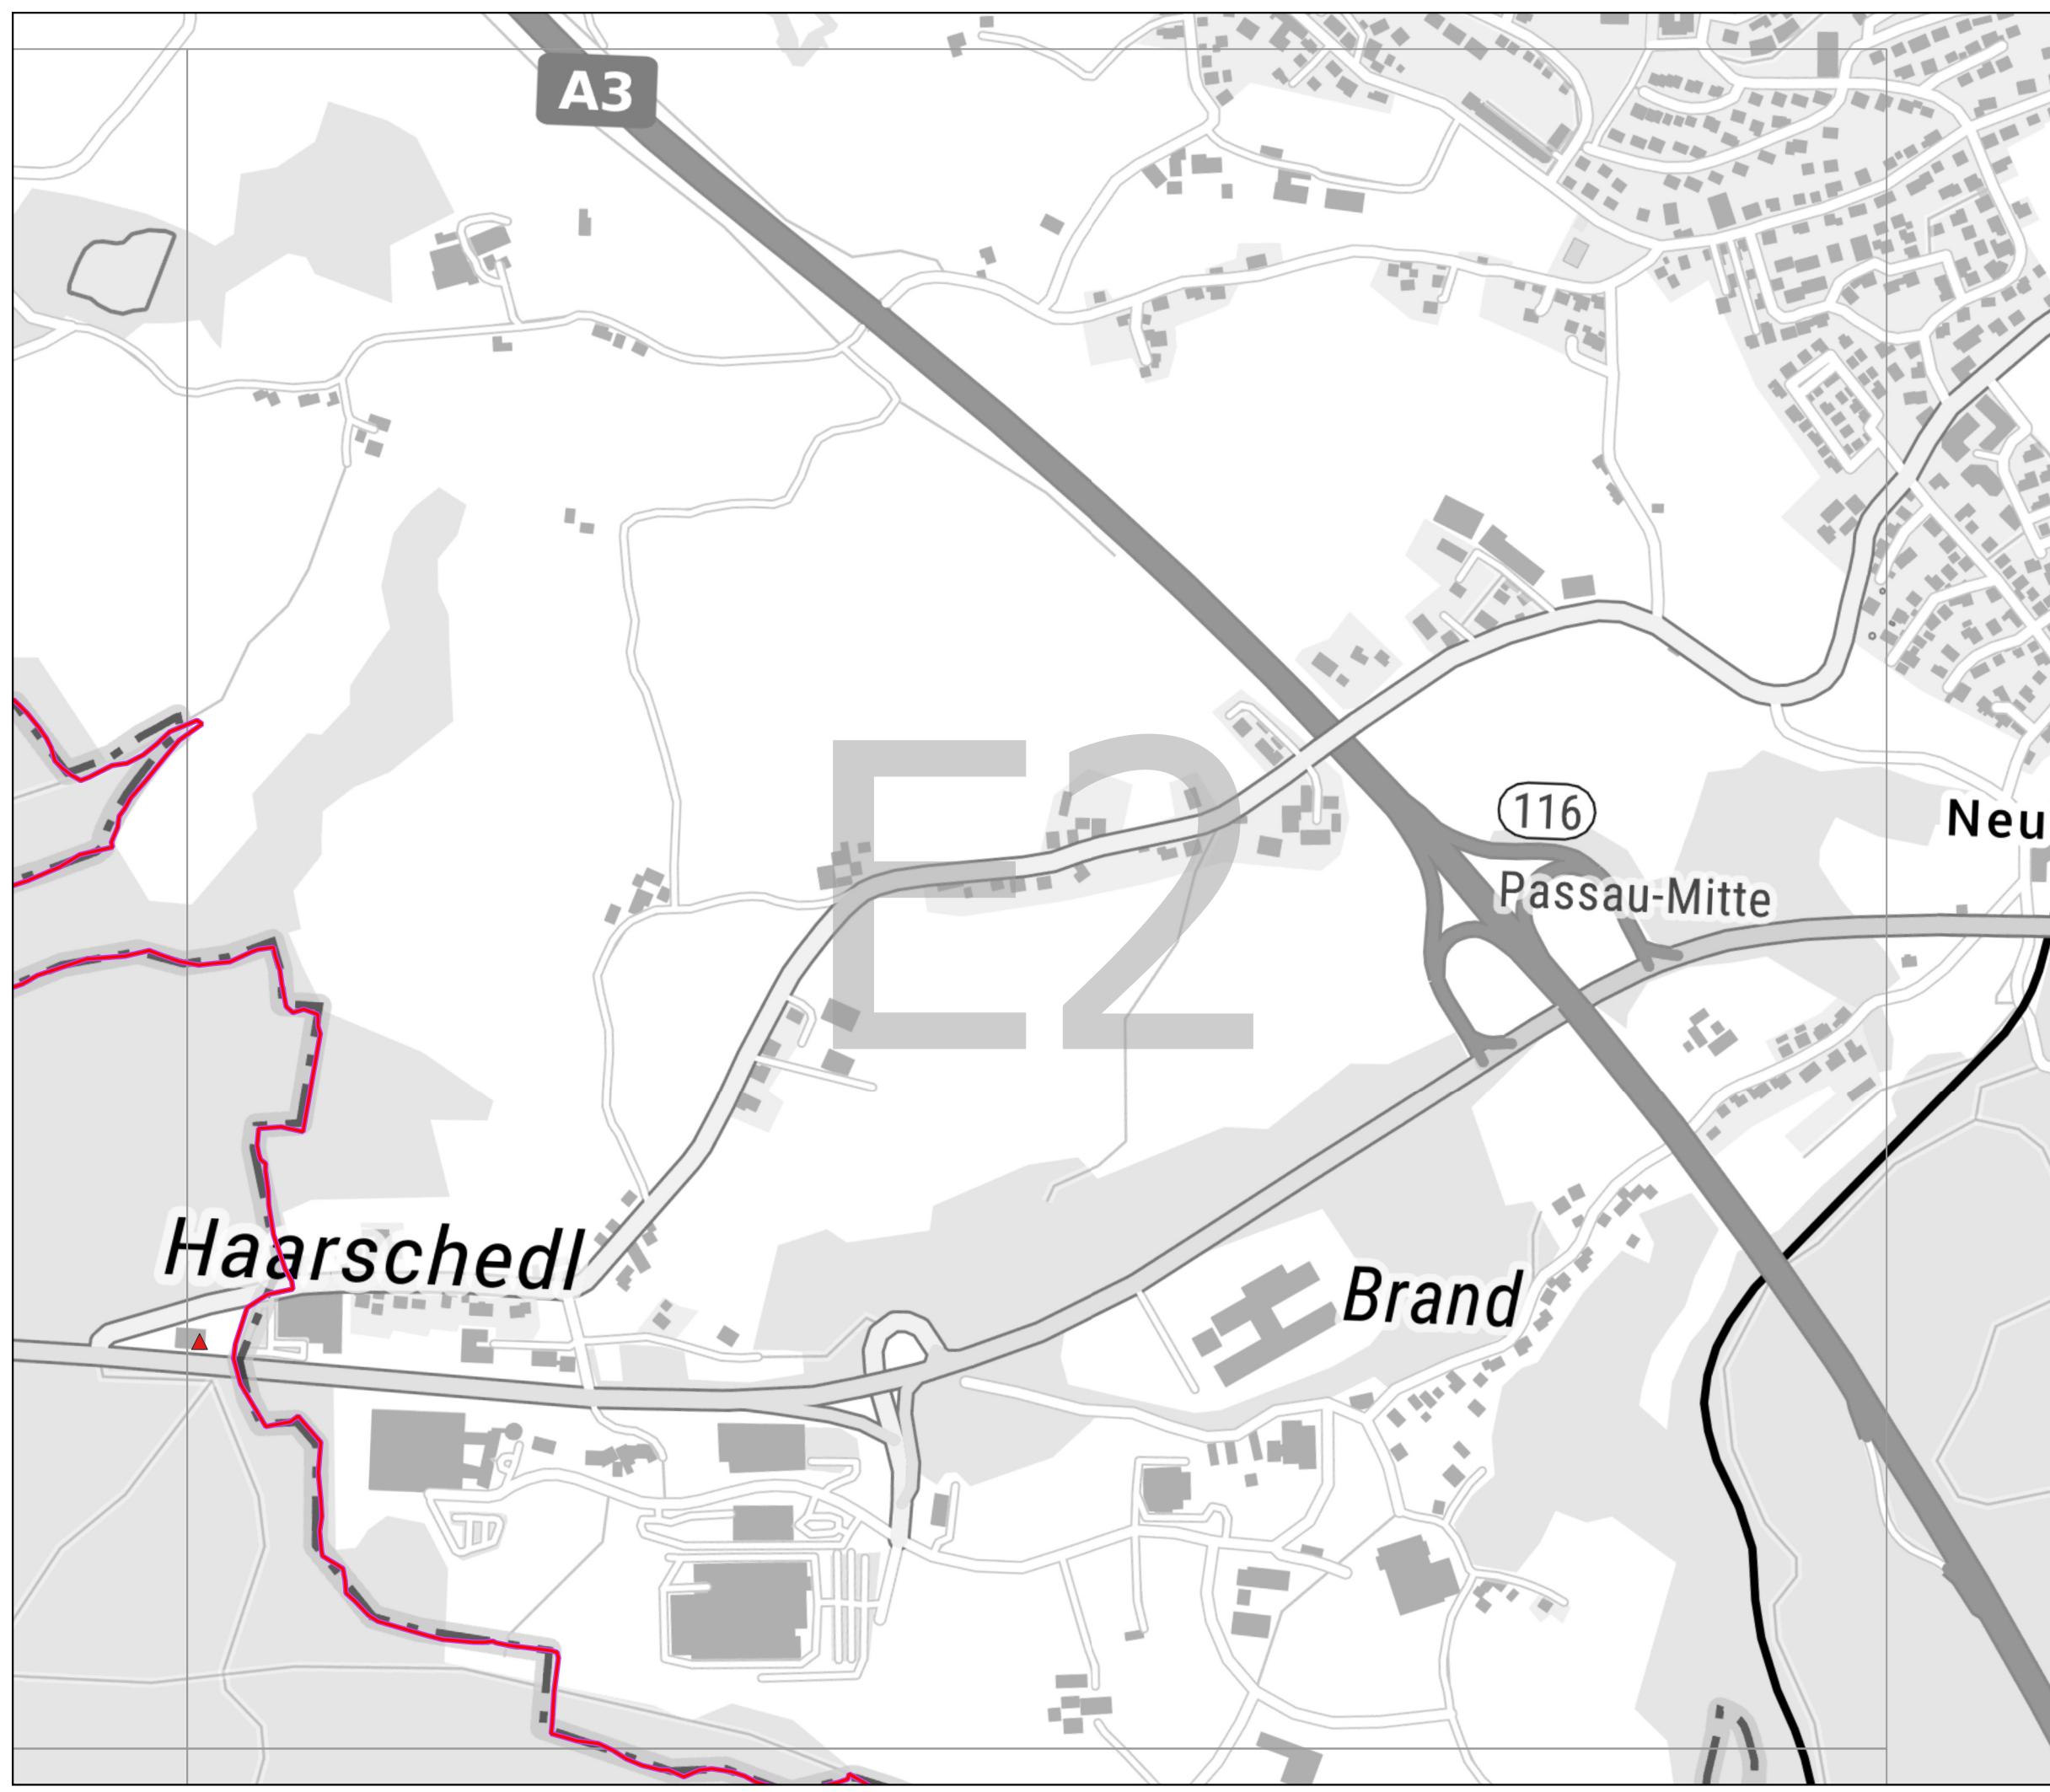

## Ist-Versorgung vor Markterkundung

Stand: 29.6.2021

- privat
- △ gewerblich
- aktuelle Bandbreite in MBit/s
  - mind. 100 im Download  
bis unter 200 symmetrisch
  - mind. 30 bis unter 100 im Download
  - unter 30 im Download
- Gemeindegrenze
- Erschließungsgebiet vor MEV

Geobasisdaten:  
(c) Bayerische Vermessungsverwaltung 2021  
(c) Bundesamt für Kartographie und Geodäsie 2021  
(c) OSM OpenStreetMap 2021

Datenquelle: Adressliste (AL) ADBV Vilshofen  
Erhebungen: 06/2021  
IK-T GmbH  
Margaretenstraße 15  
93047 Regensburg