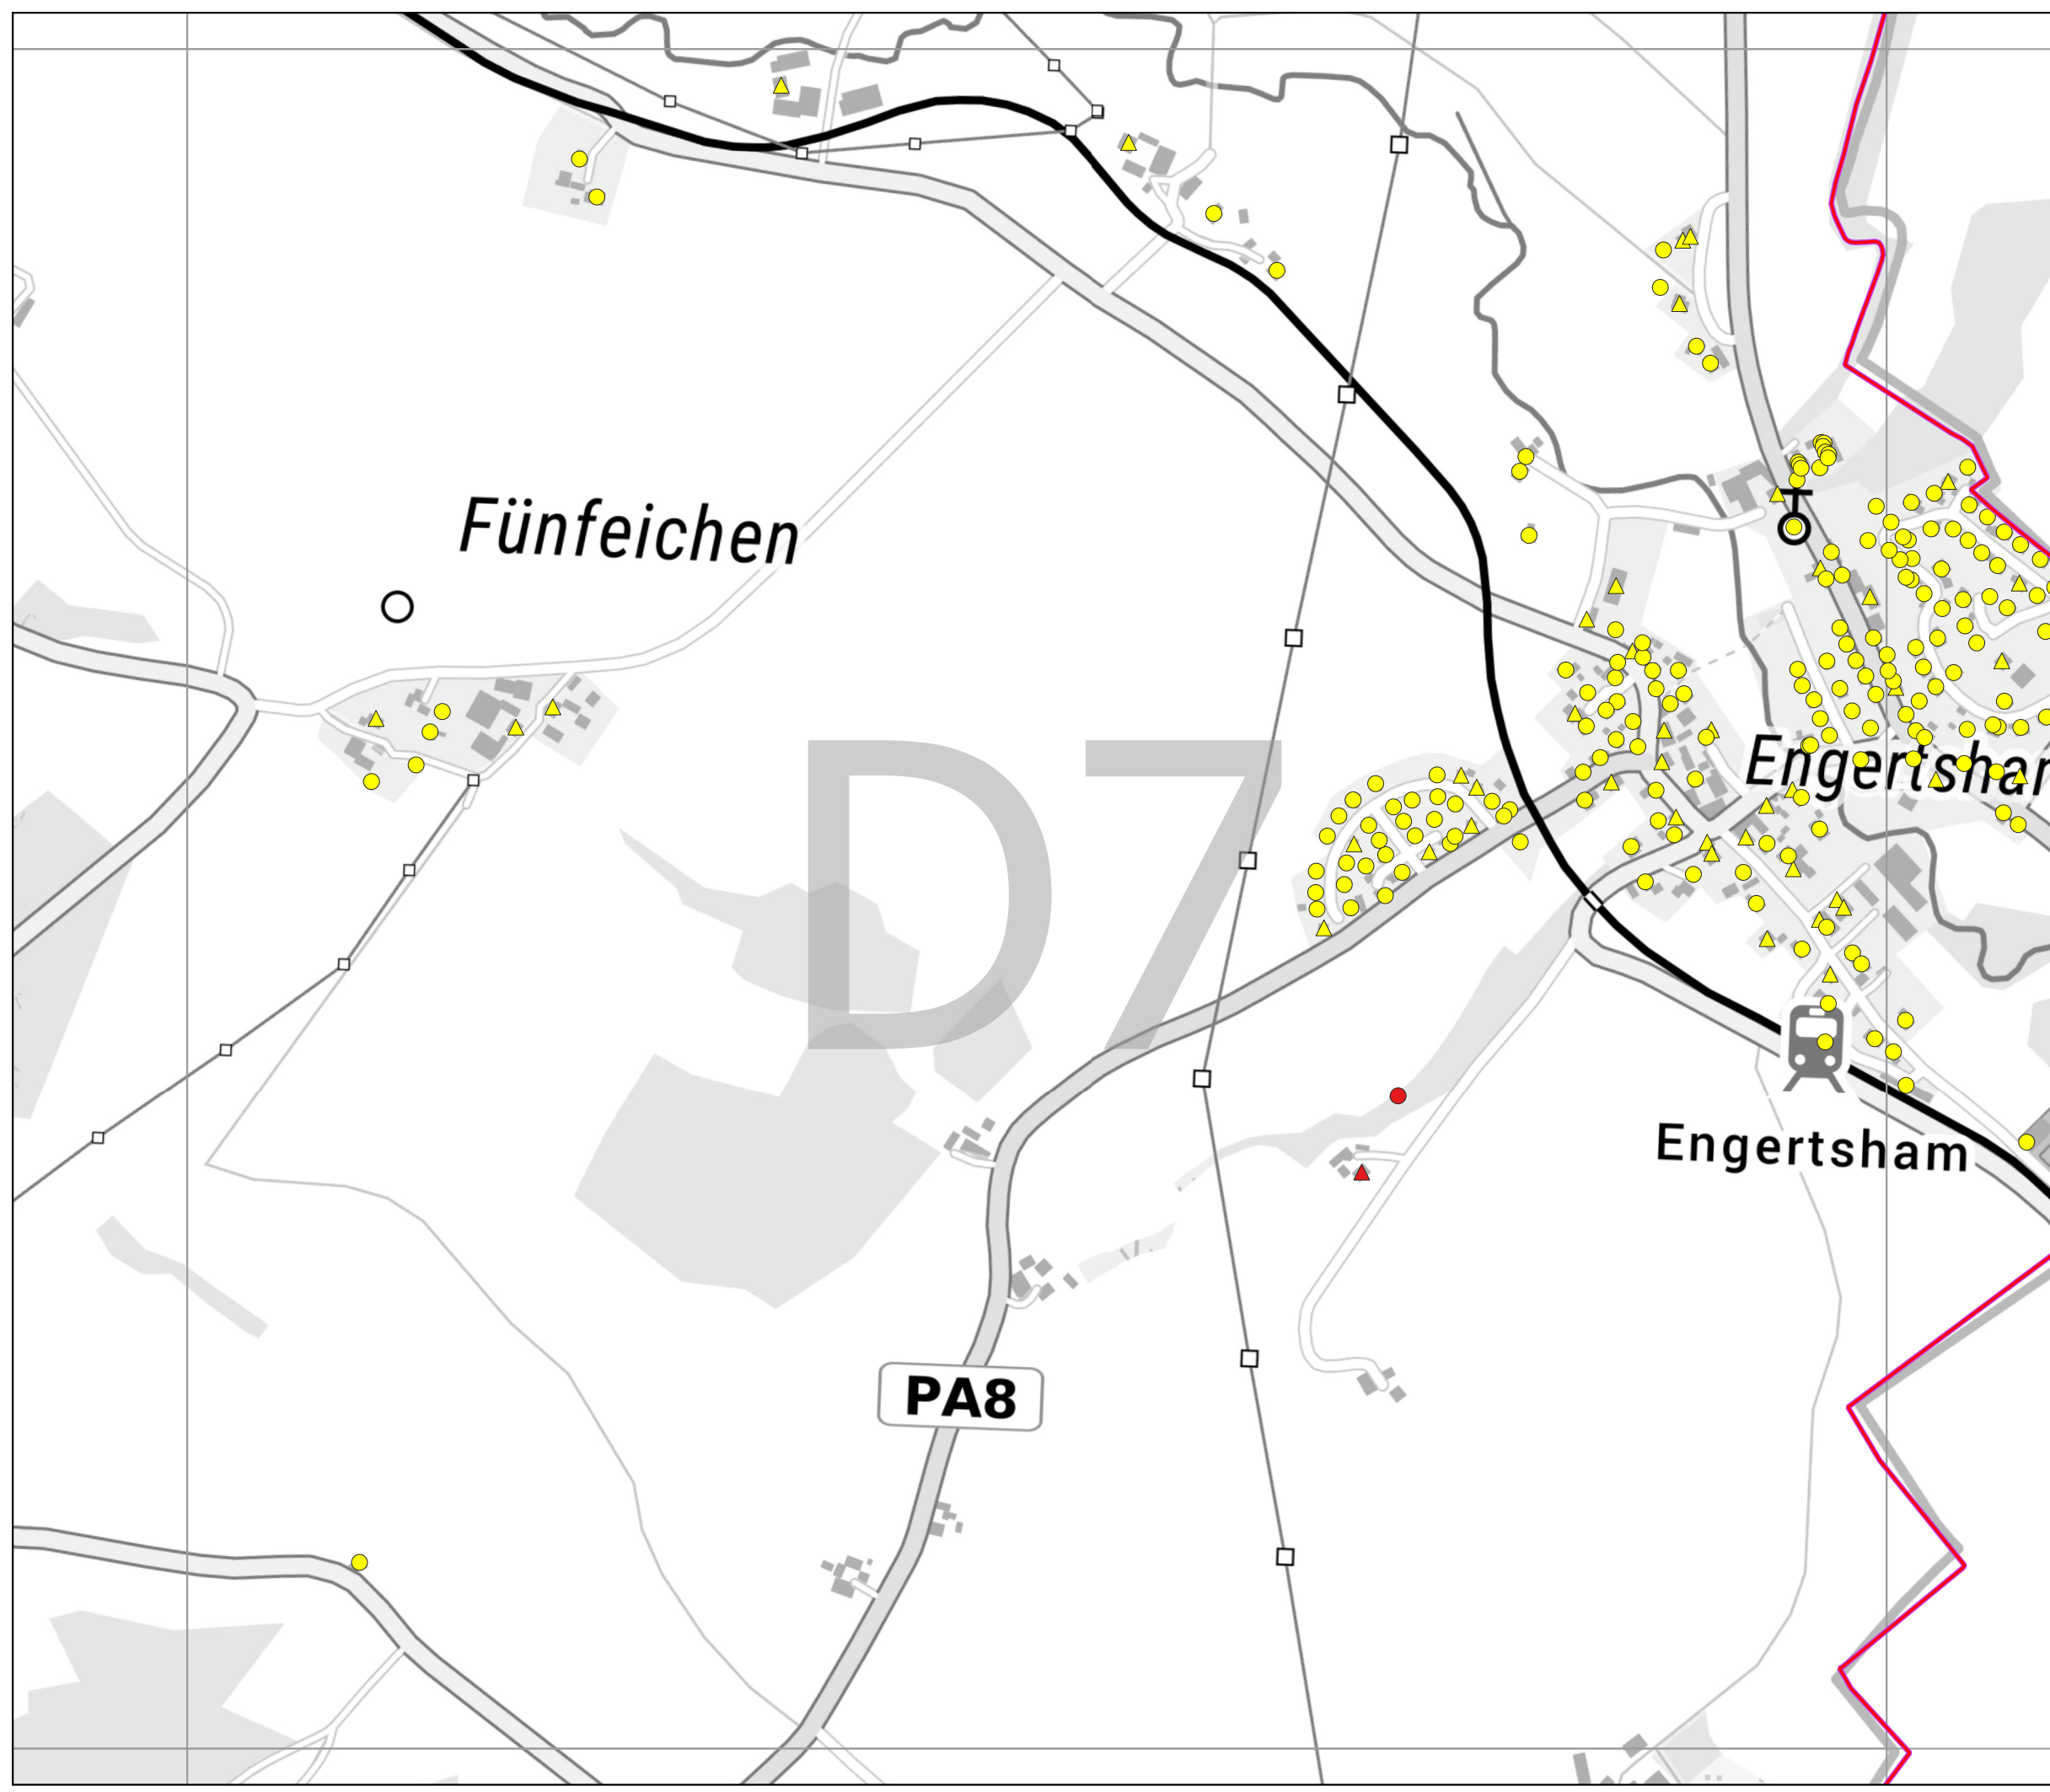

Gigabit-Förderung Markt Fürstencell

Ist-Versorgung vor Markterkundung

Stand: 29.6.2021

- privat
- △ gewerblich
- aktuelle Bandbreite in MBit/s
 - mind. 100 im Download
bis unter 200 symmetrisch
 - mind. 30 bis unter 100 im Download
 - unter 30 im Download
- Gemeindegrenze
- Erschließungsgebiet vor MEV

Geobasisdaten:
(c) Bayerische Vermessungsverwaltung 2021
(c) Bundesamt für Kartographie und Geodäsie 2021
(c) OSM OpenStreetMap 2021

Datenquelle: Adressliste (AL) ADBV Vilshofen
Erhebungen: 06/2021
IK-T GmbH
Margaretenstraße 15
93047 Regensburg