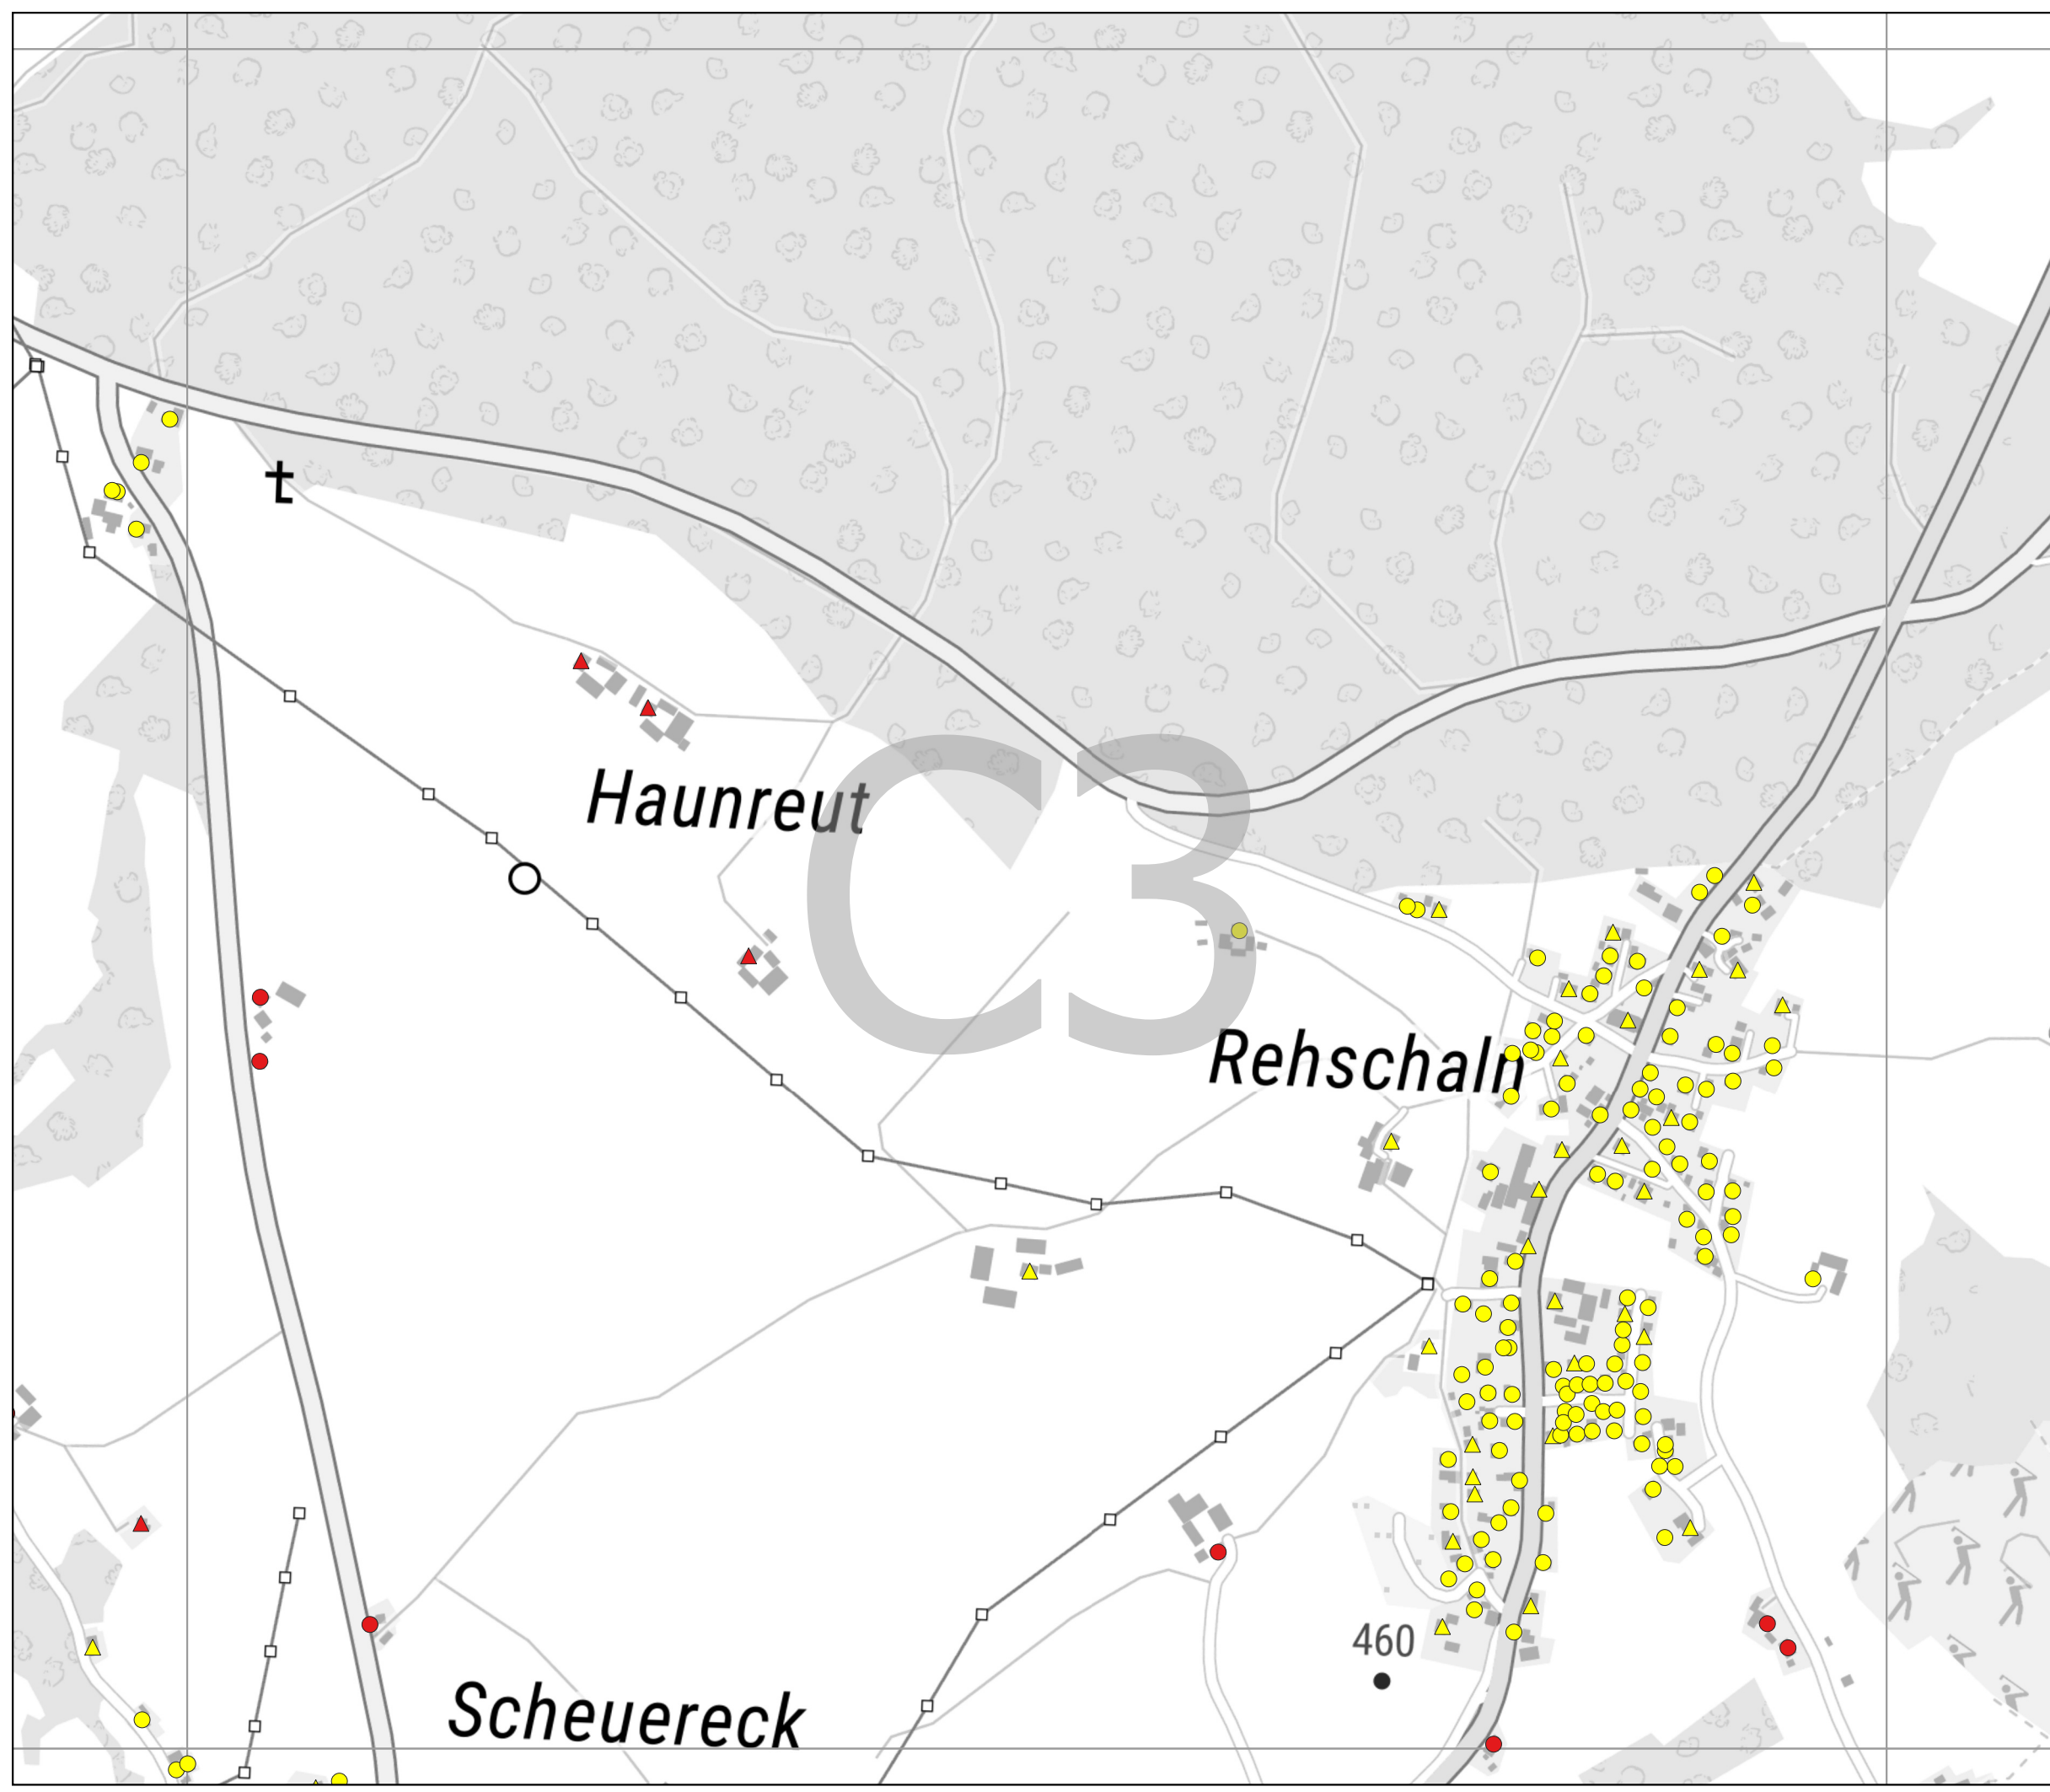

Gigabit-Förderung Markt Fürstenzell

Ist-Versorgung vor Markterkundung

Stand: 29.6.2021

- privat
- △ gewerblich
- aktuelle Bandbreite in MBit/s
 - mind. 100 im Download
bis unter 200 symmetrisch
 - mind. 30 bis unter 100 im Download
 - unter 30 im Download
- Gemeindegrenze
- Erschließungsgebiet vor MEV

Geobasisdaten:
(c) Bayerische Vermessungsverwaltung 2021
(c) Bundesamt für Kartographie und Geodäsie 2021
(c) OSM OpenStreetMap 2021

Datenquelle: Adressliste (AL) ADBV Vilshofen
Erhebungen: 06/2021
IK-T GmbH
Margaretenstraße 15
93047 Regensburg