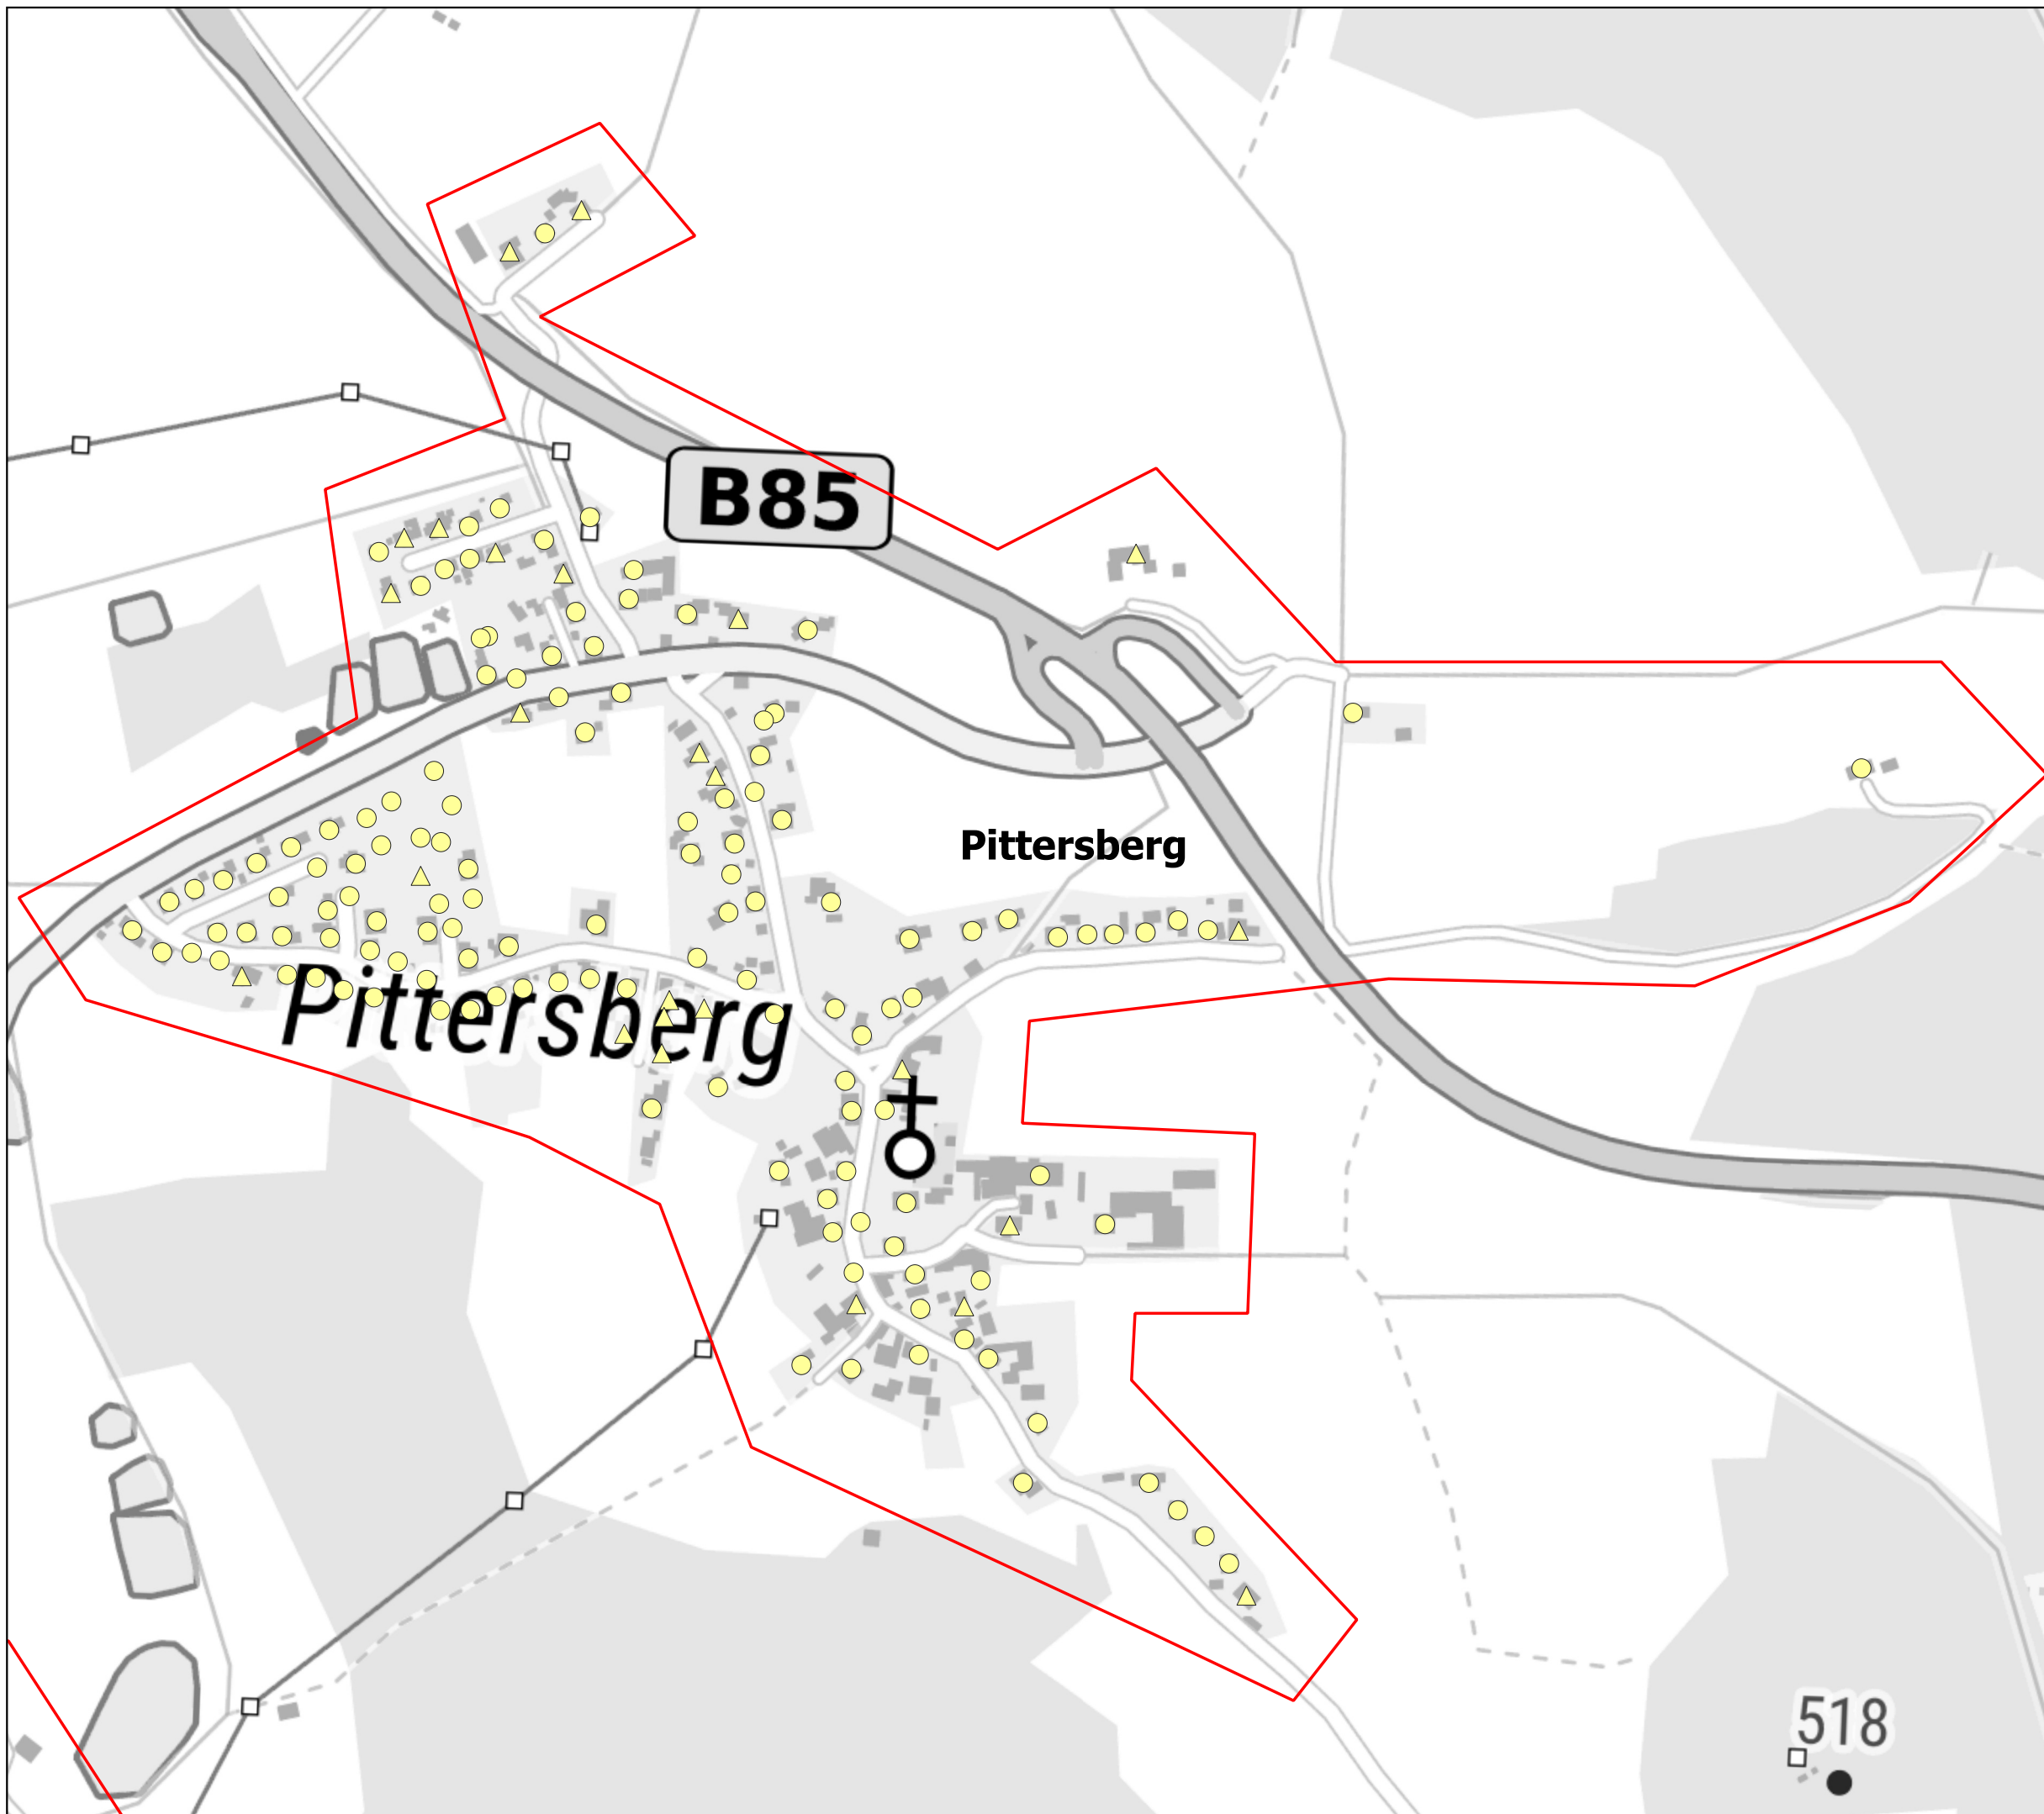

Gigabit-Förderung - BayGibitR

Gemeinde Ebermannsdorf vorläufiges Erschließungsgebiet zur Markterkundung

Stand: 29.9.2020

Anschlusspunkte

○ privat

△ gewerblich

□ Erschließungsgebiete

aktuelle Bandbreite in MBit/s

■ mind. 100 im Download
bis unter 200 symmetrisch

■ mind. 30 bis unter 100 im Download

■ unter 30 im Download

— Gemeindegrenze

Geobasisdaten:

(c) Bayerische Vermessungsverwaltung 2020

(c) Bundesamt für Kartographie und Geodäsie 2020

(c) OSM OpenStreetMap 2020

Datenquelle: Adressliste (AL) ADBV Amberg

Erhebungen: 09/2020

IK-T GmbH

Margaretenstraße 15

93047 Regensburg