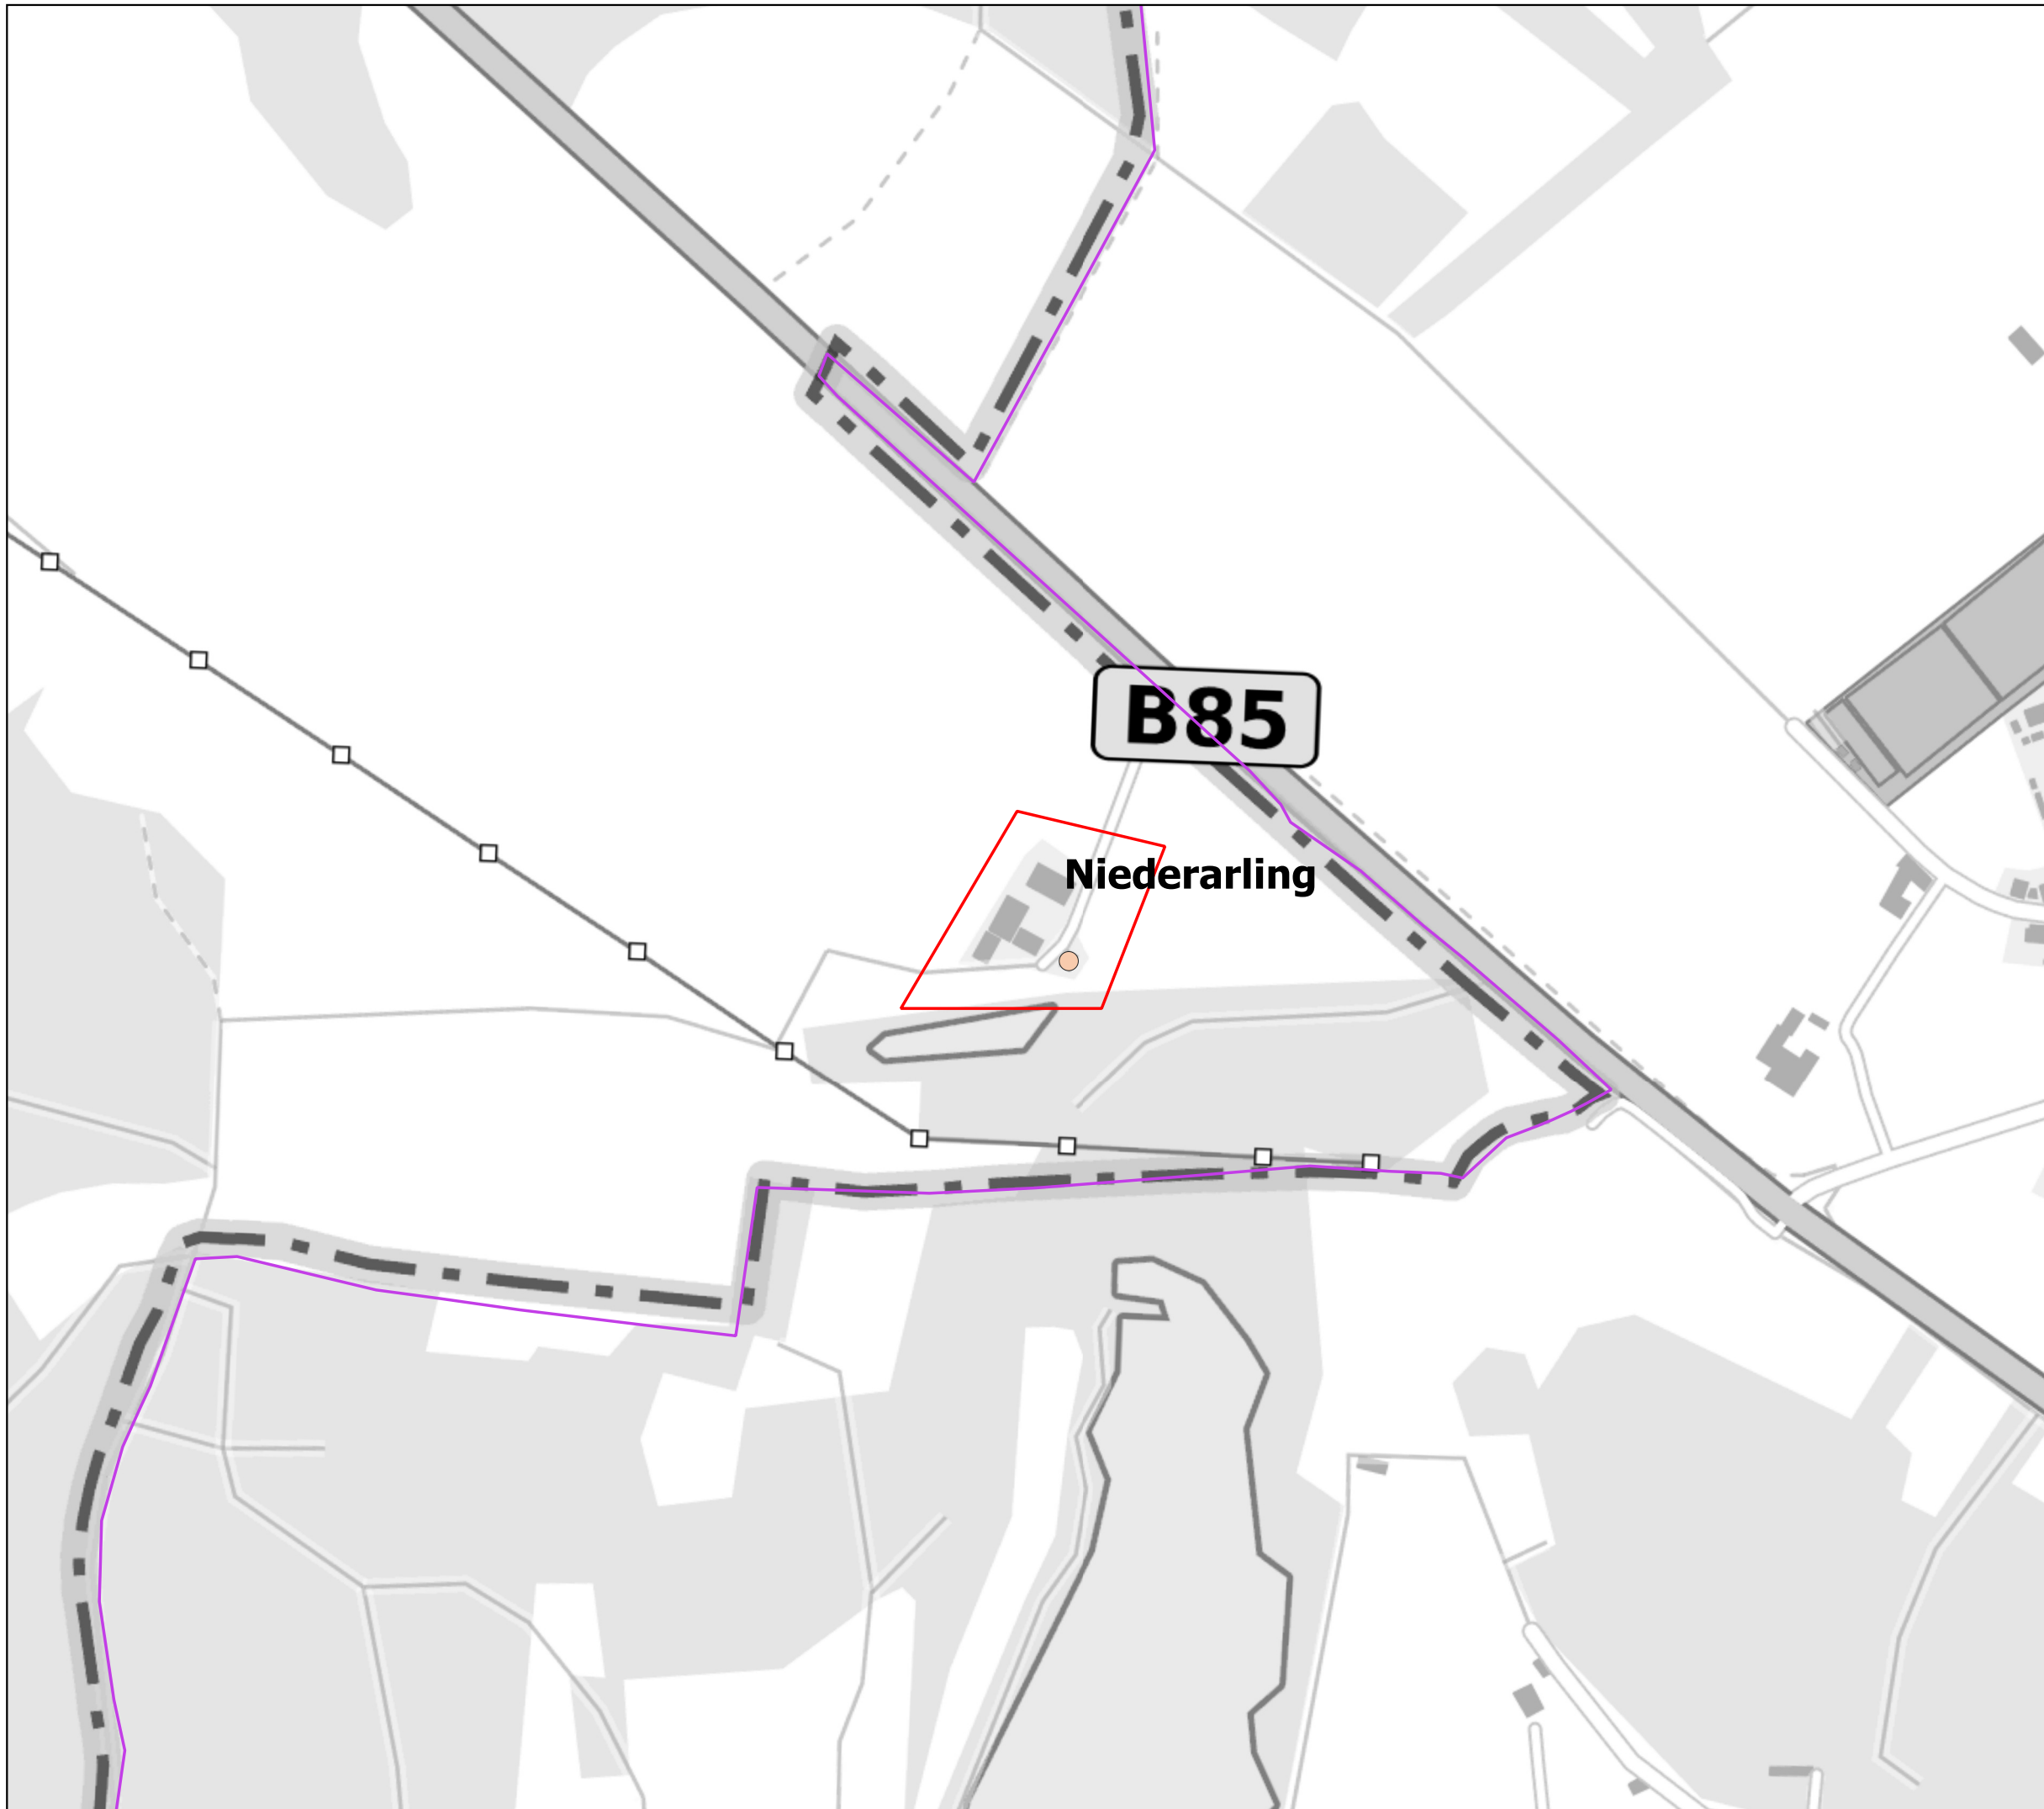

## Gemeinde Ebermannsdorf vorläufiges Erschließungsgebiet zur Markterkundung

Stand: 29.9.2020

Anschlusspunkte

○ privat

△ gewerblich

□ Erschließungsgebiete

aktuelle Bandbreite in MBit/s

■ mind. 100 im Download  
bis unter 200 symmetrisch

■ mind. 30 bis unter 100 im Download

■ unter 30 im Download

— Gemeindegrenze

Geobasisdaten:

(c) Bayerische Vermessungsverwaltung 2020

(c) Bundesamt für Kartographie und Geodäsie 2020

(c) OSM OpenStreetMap 2020