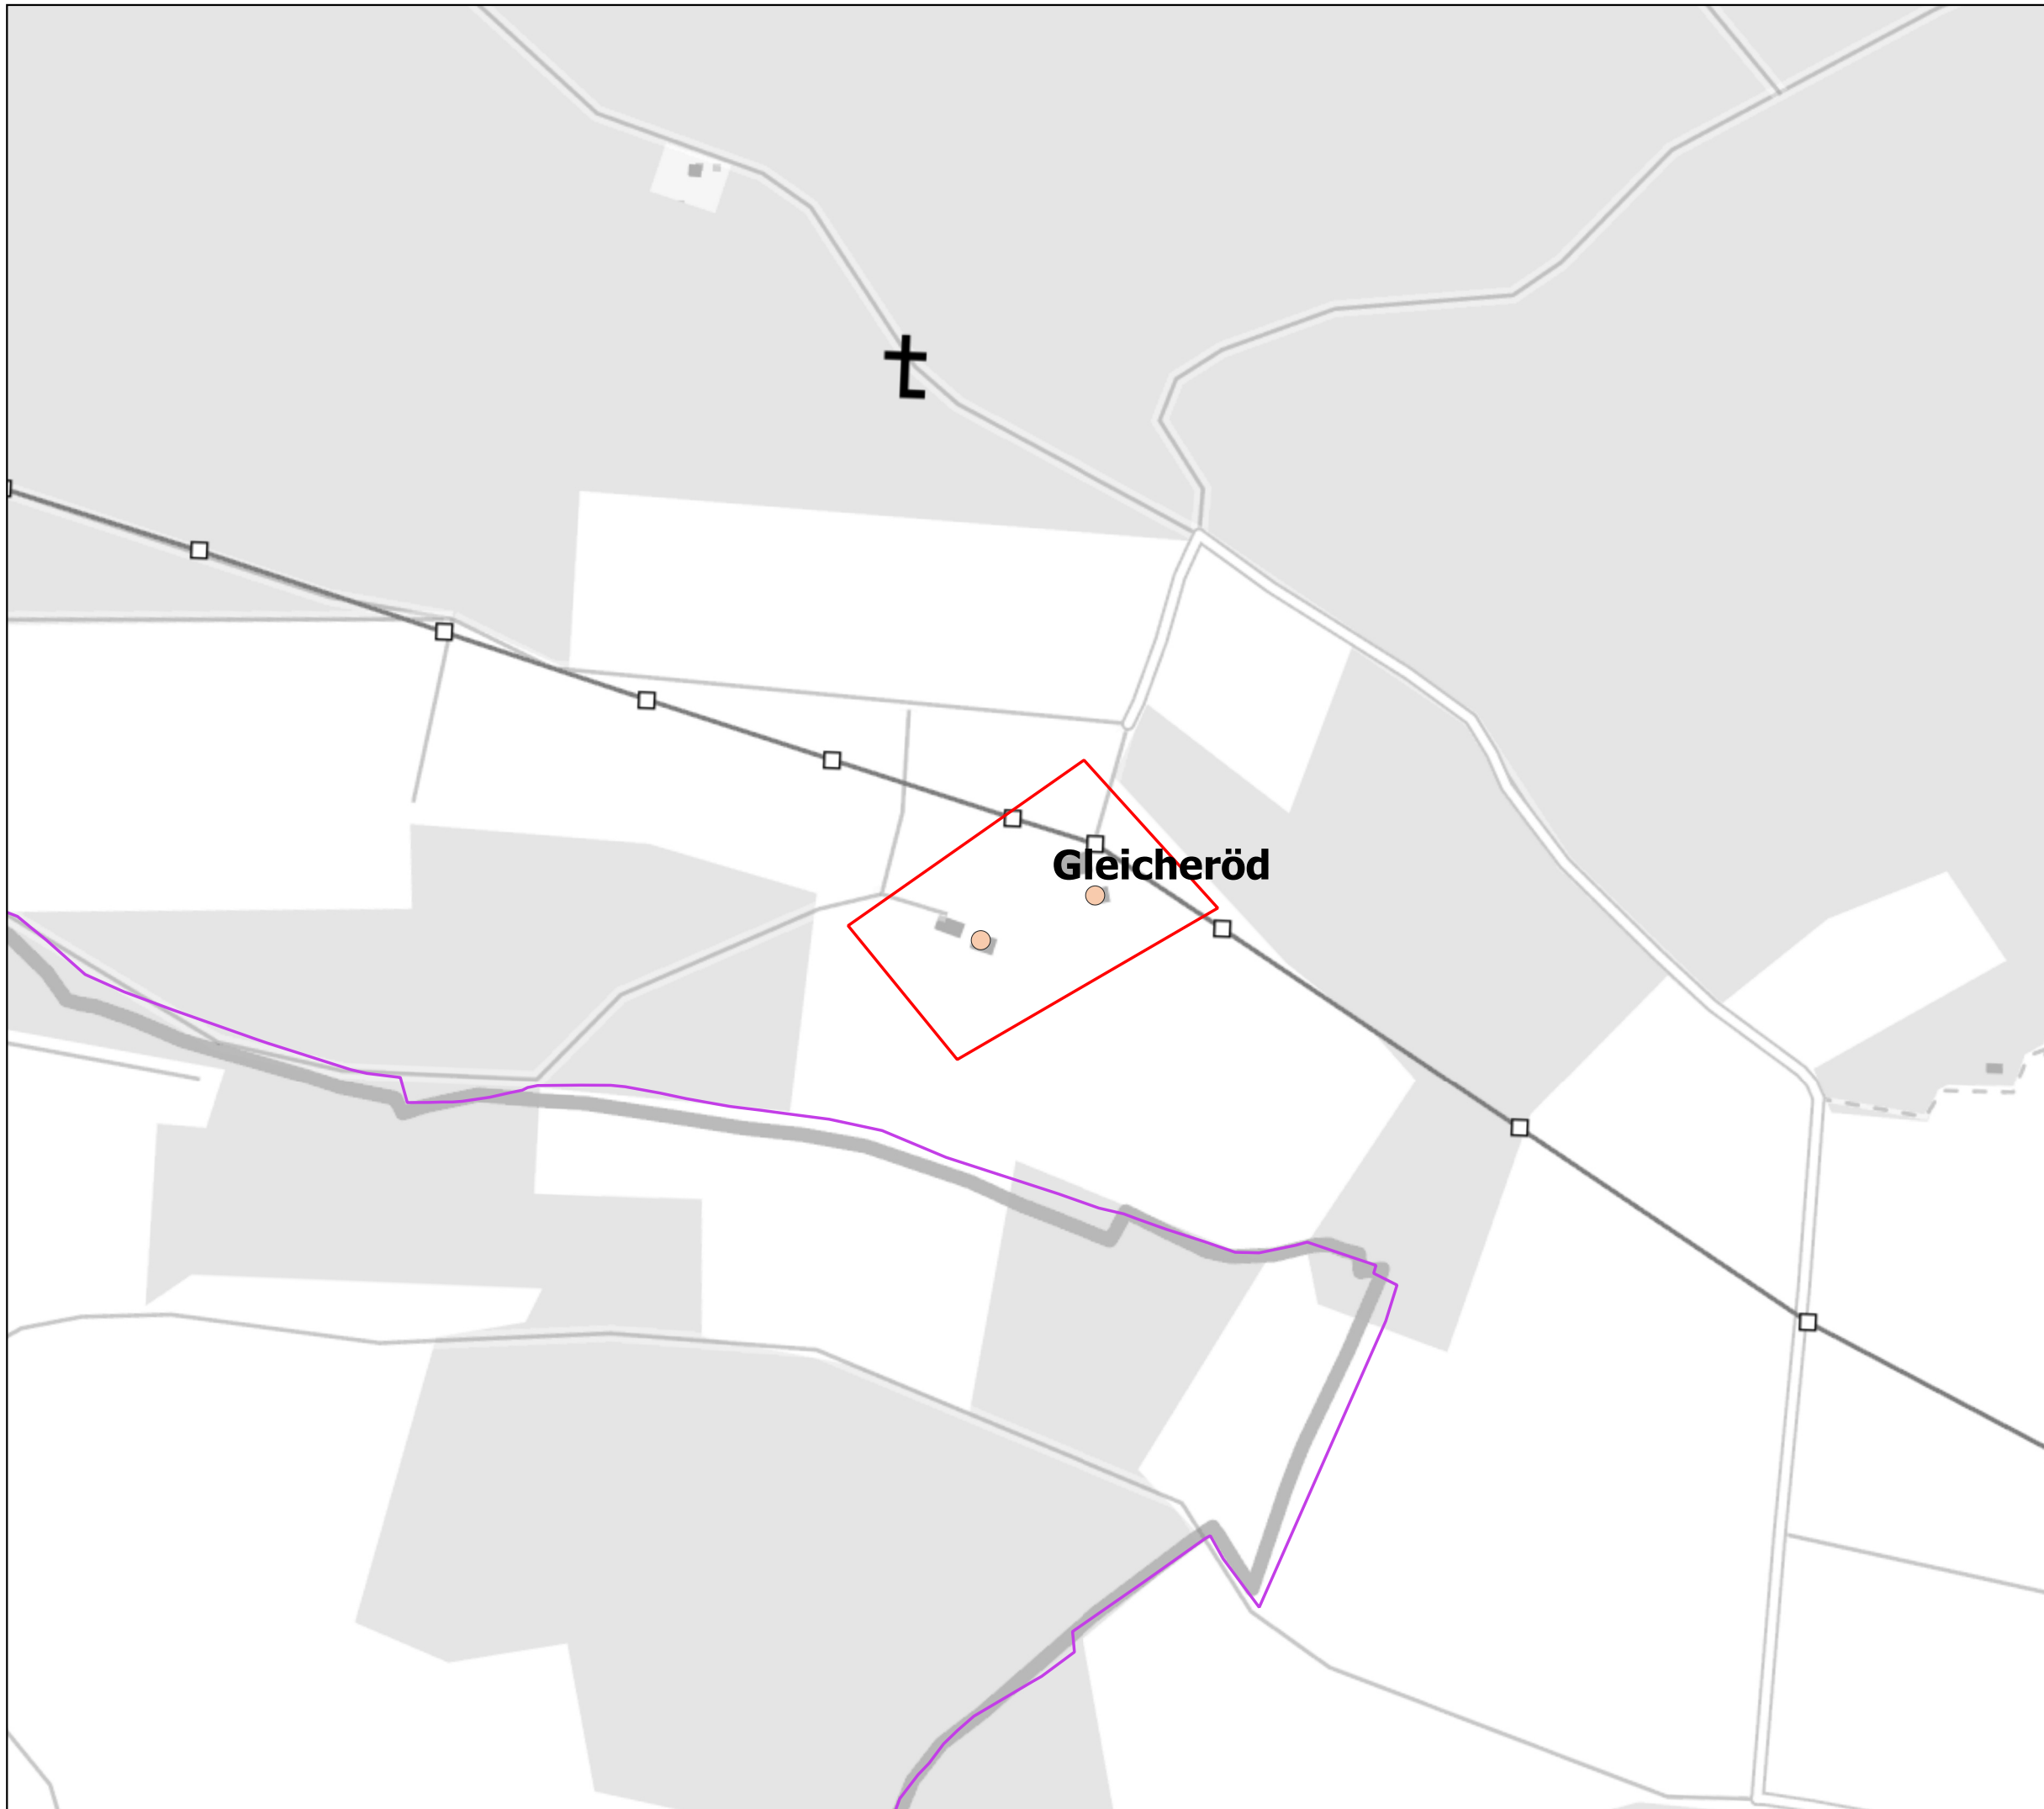

## Gemeinde Ebermannsdorf vorläufiges Erschließungsgebiet zur Markterkundung

Stand: 29.9.2020

### Anschlusspunkte

○ privat

△ gewerblich

□ Erschließungsgebiete

### aktuelle Bandbreite in MBit/s

■ mind. 100 im Download  
bis unter 200 symmetrisch

■ mind. 30 bis unter 100 im Download

■ unter 30 im Download

— Gemeindegrenze