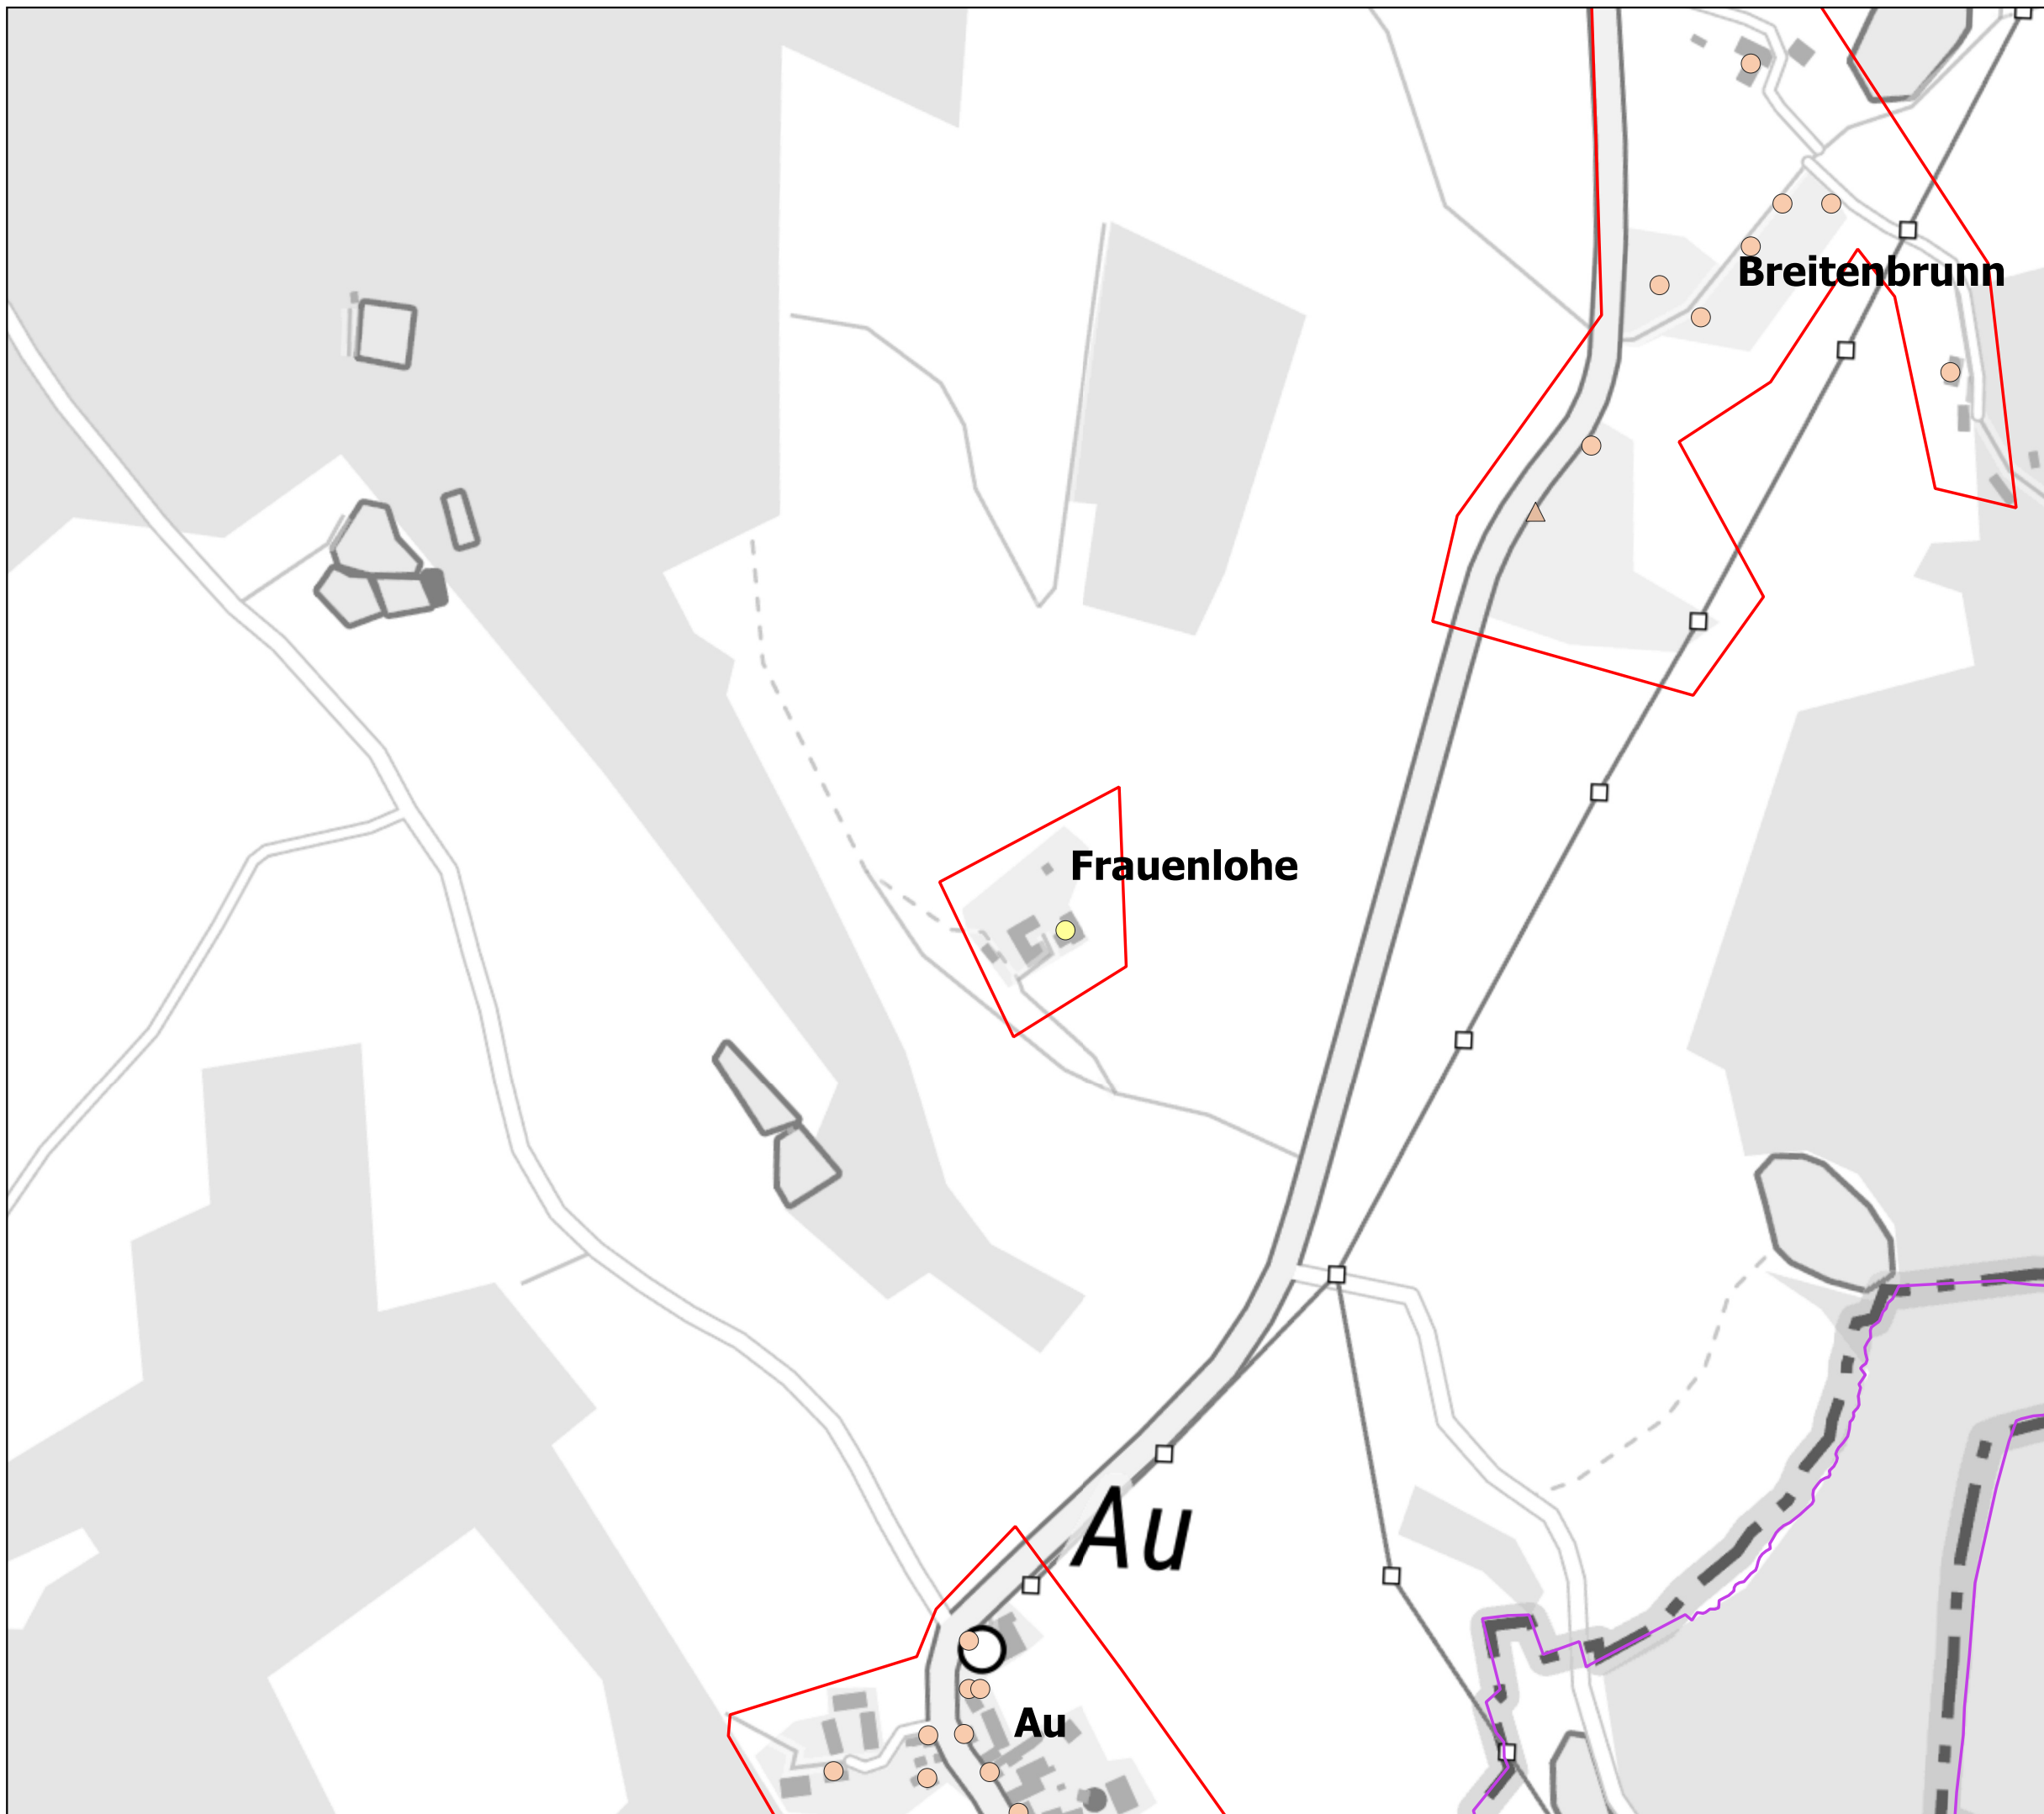

Gigabit-Förderung - BayGibitR

Gemeinde Ebermannsdorf vorläufiges Erschließungsgebiet zur Markterkundung

Stand: 29.9.2020

Anschlusspunkte

○ privat

△ gewerblich

□ Erschließungsgebiete

aktuelle Bandbreite in MBit/s

■ mind. 100 im Download
bis unter 200 symmetrisch

■ mind. 30 bis unter 100 im Download

■ unter 30 im Download

— Gemeindegrenze

Geobasisdaten:

(c) Bayerische Vermessungsverwaltung 2020

(c) Bundesamt für Kartographie und Geodäsie 2020

(c) OSM OpenStreetMap 2020

Datenquelle: Adressliste (AL) ADBV Amberg

Erhebungen: 09/2020

IK-T GmbH

Margaretenstraße 15

93047 Regensburg