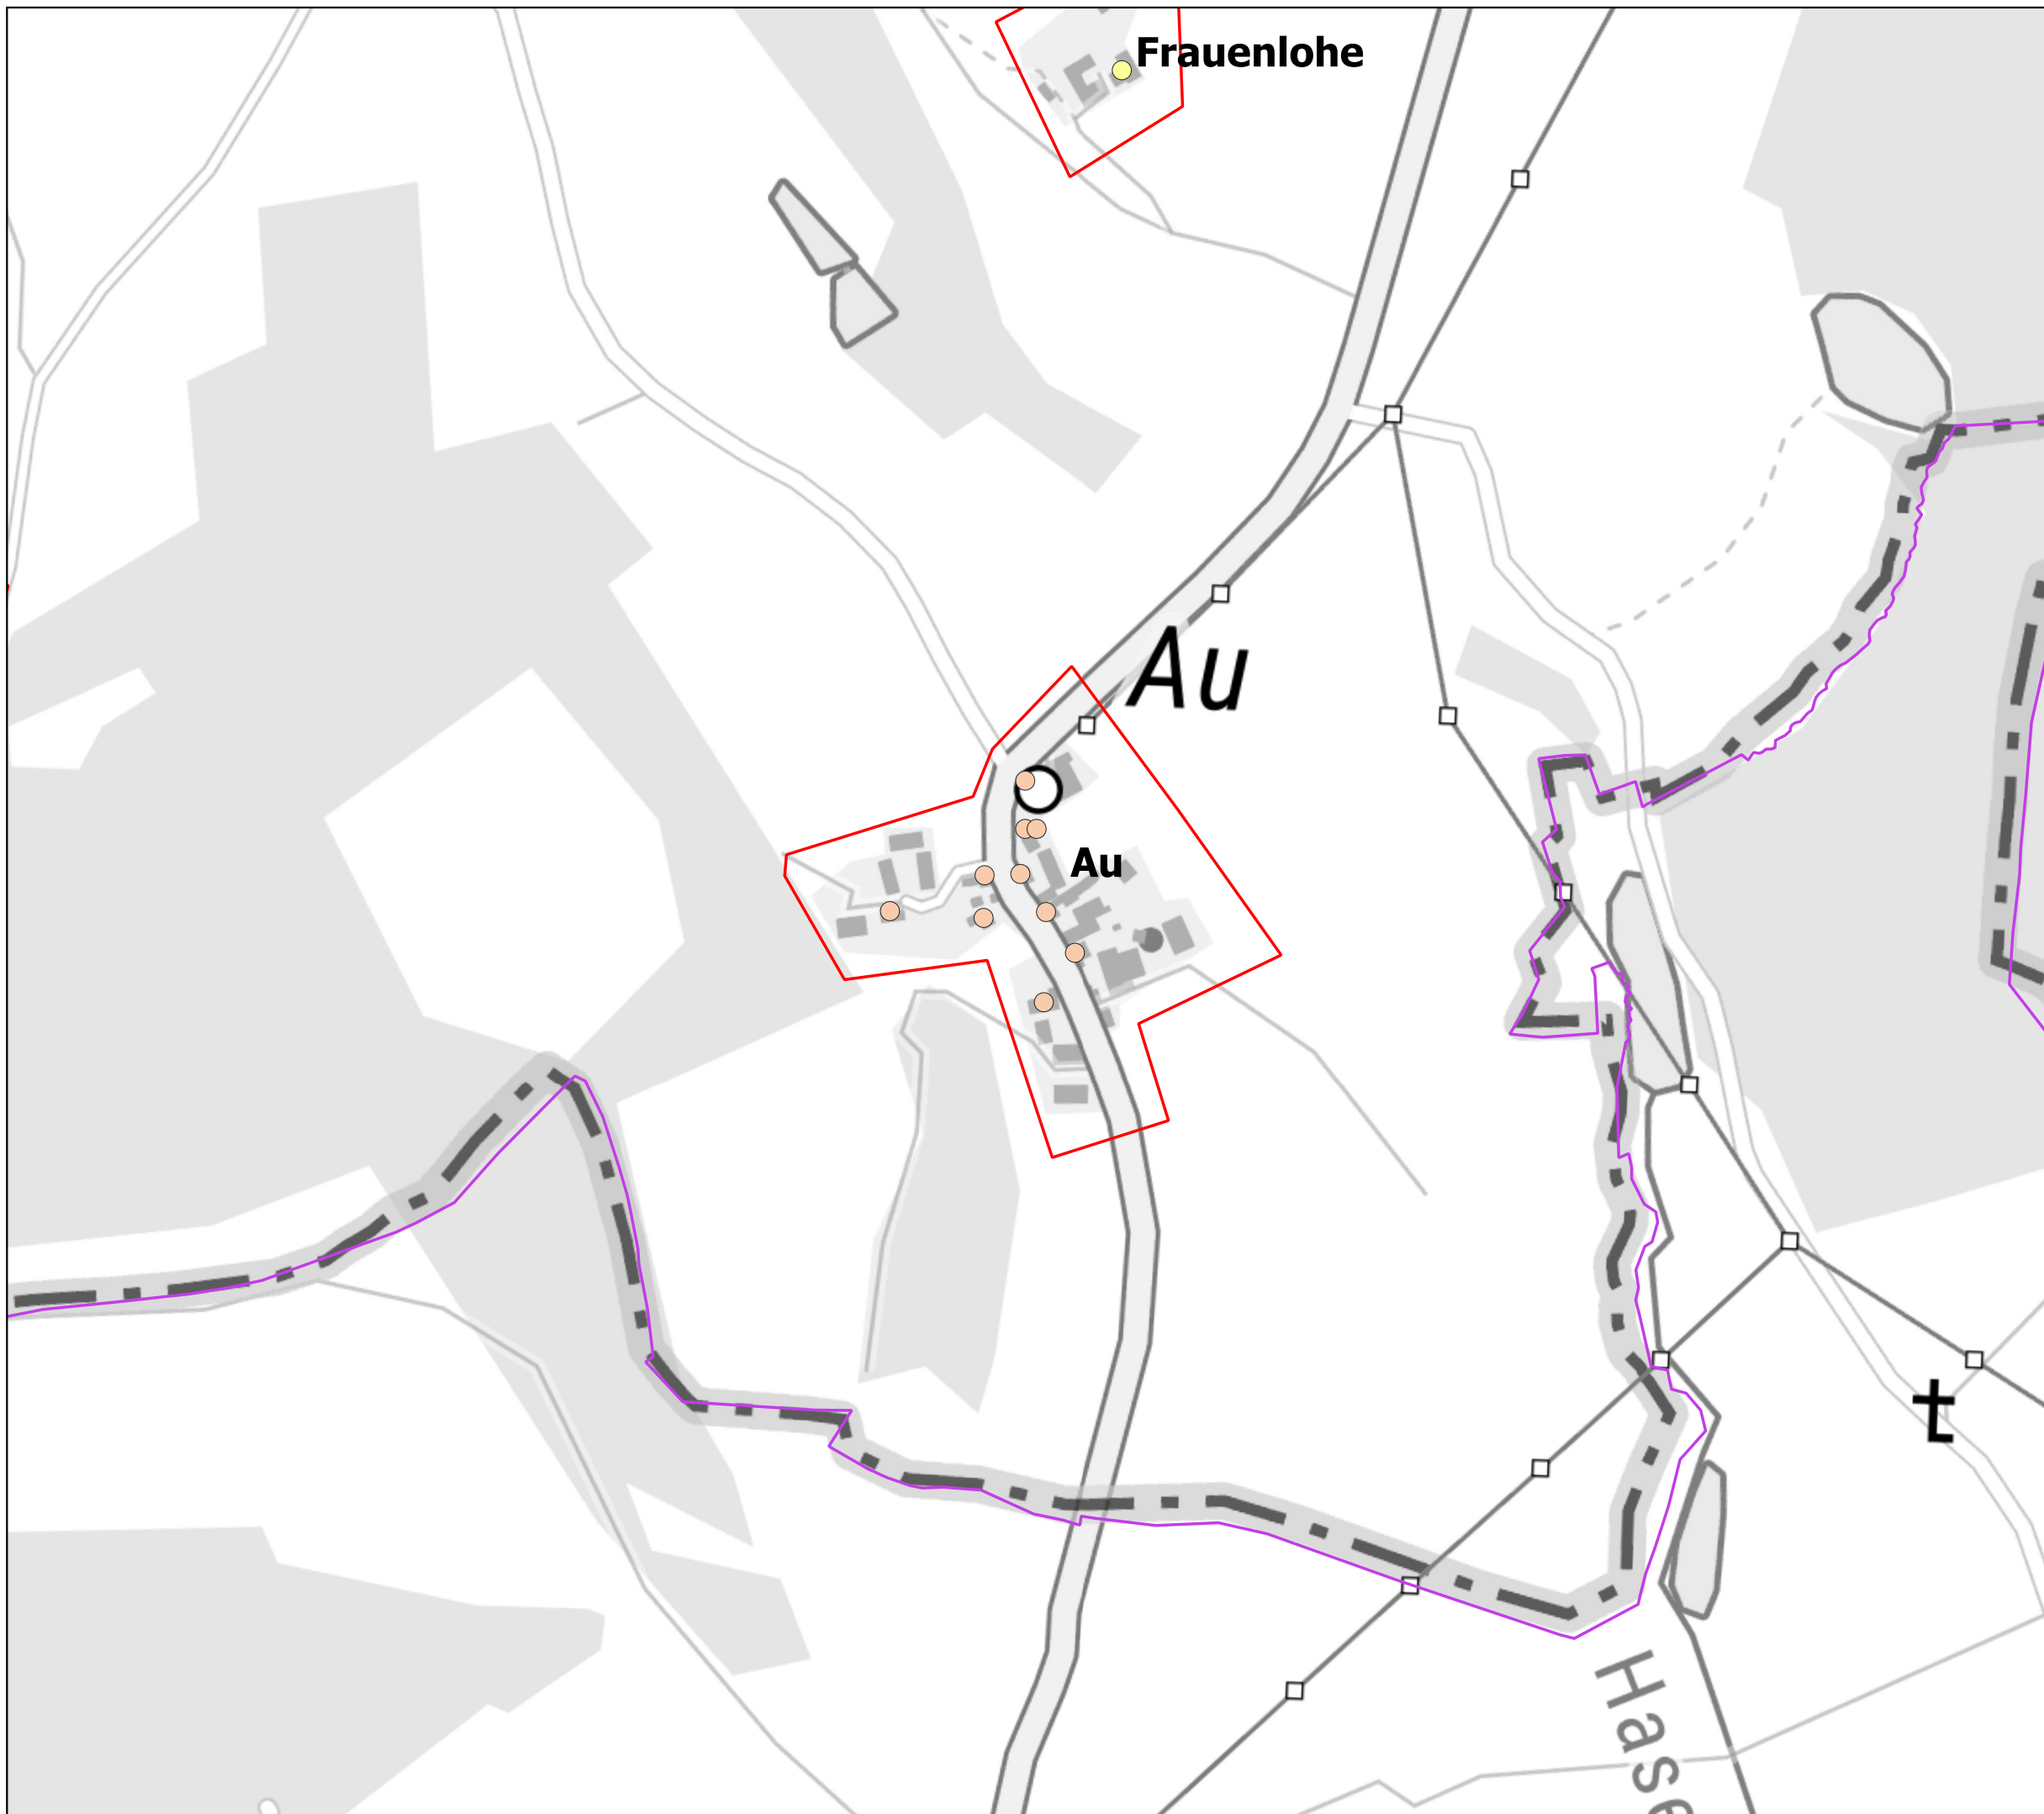

Gigabit-Förderung - BayGibitR

Gemeinde Ebermannsdorf vorläufiges Erschließungsgebiet zur Markterkundung

Stand: 29.9.2020

Anschlusspunkte

- privat
- △ gewerblich

Erschließungsgebiete

- ### aktuelle Bandbreite in MBit/s
- mind. 100 im Download bis unter 200 symmetrisch
 - mind. 30 bis unter 100 im Download
 - unter 30 im Download

Gemeindegrenze

Geobasisdaten:
(c) Bayerische Vermessungsverwaltung 2020
(c) Bundesamt für Kartographie und Geodäsie 2020
(c) OSM OpenStreetMap 2020

Datenquelle: Adressliste (AL) ADBV Amberg
Erhebungen: 09/2020
IK-T GmbH
Margaretenstraße 15
93047 Regensburg